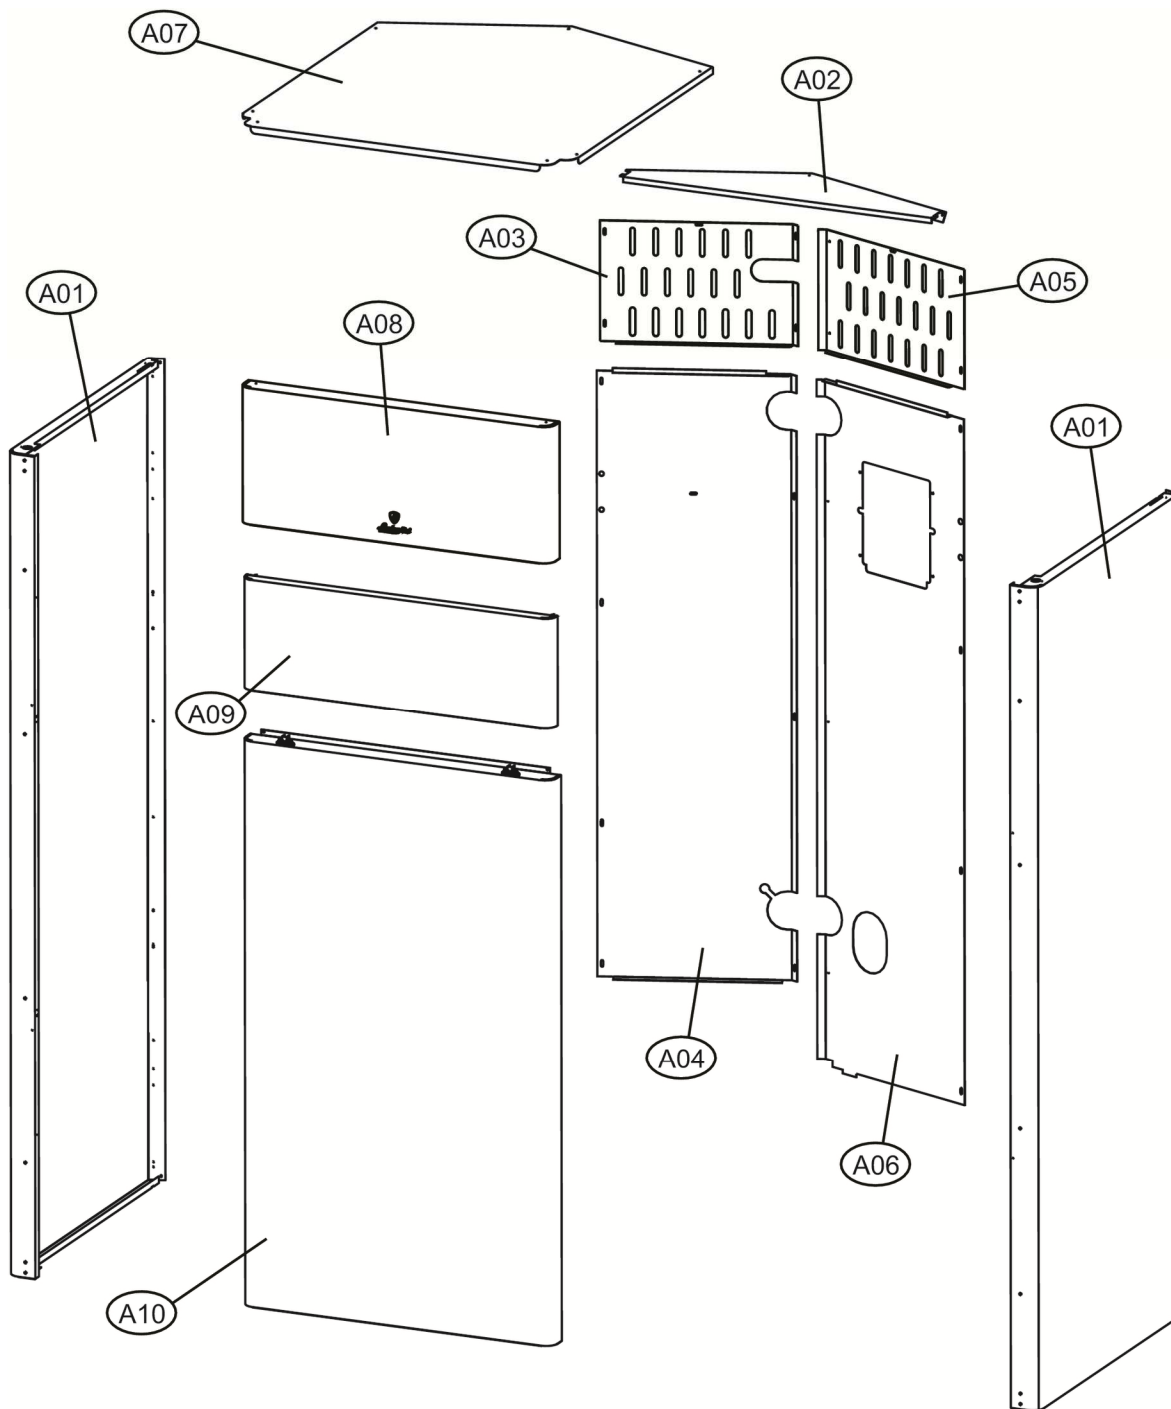

Lamborghini
CALORECLIMA

Lista Pezzi / Spare Parts / Ersatzteile / List Onderdelen
Liste Pieces Detaches / Lista Piezas De Repuesto

CLOVER 160