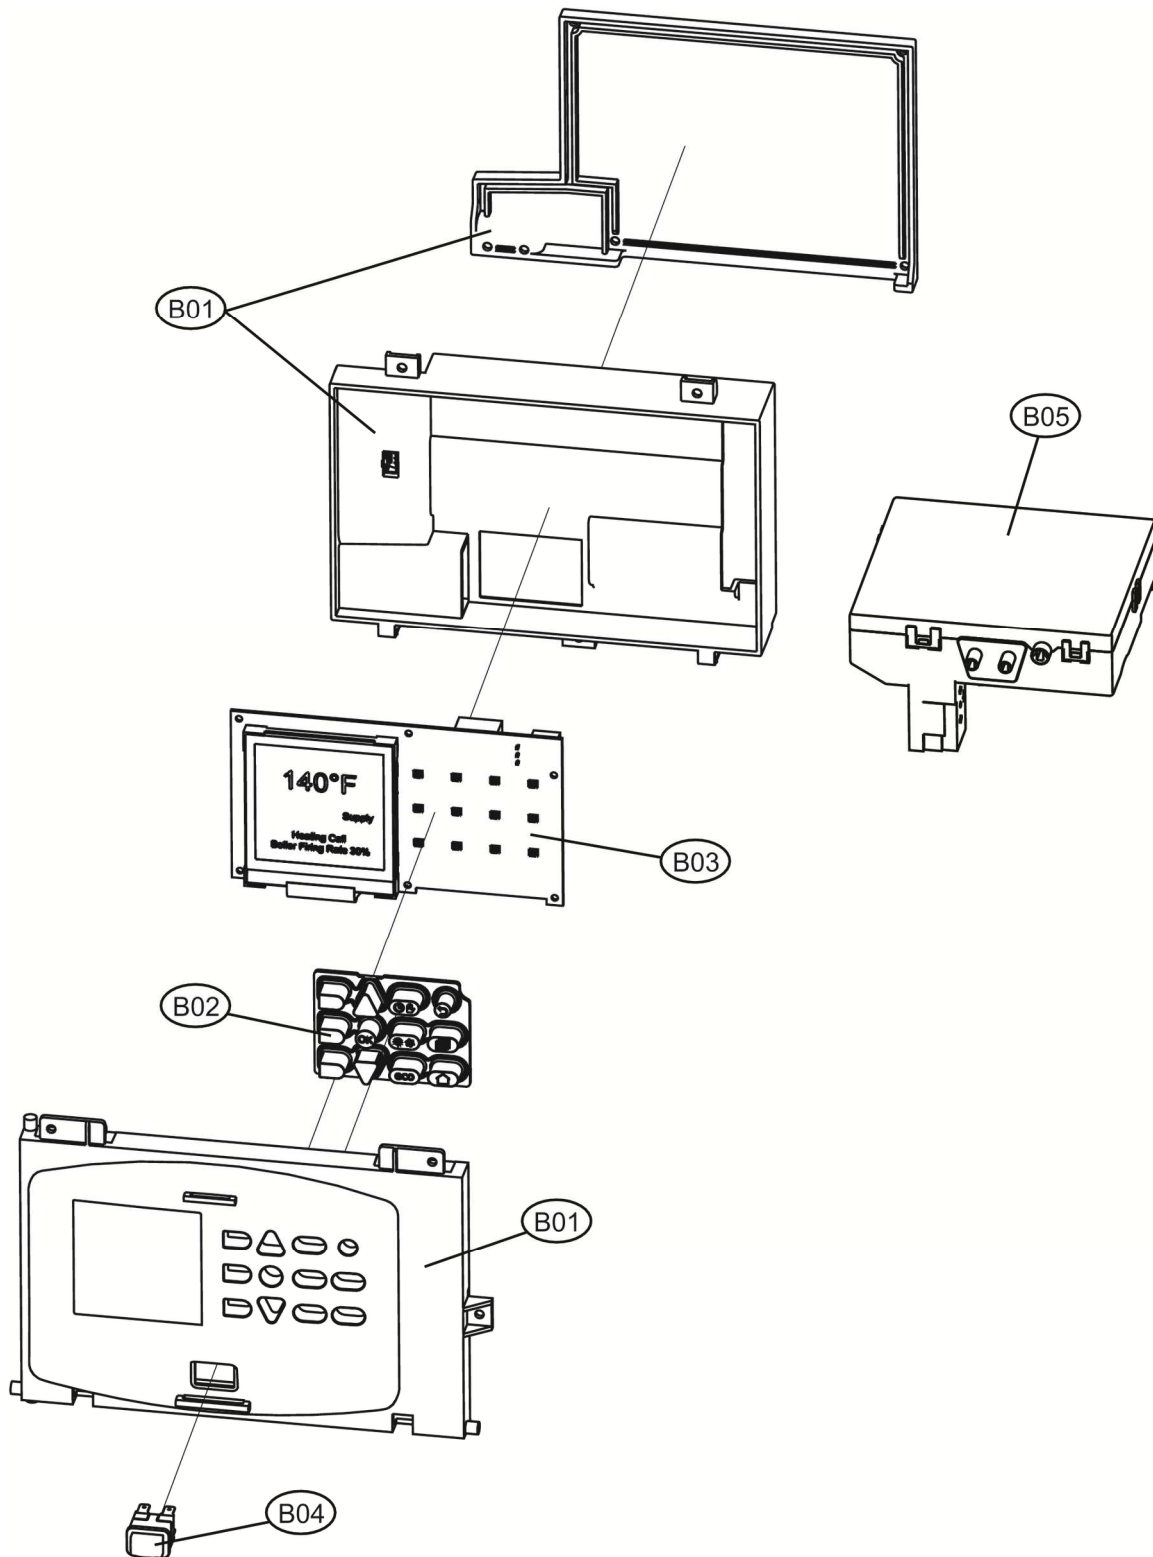

Lamborghini
CALORECLIMA

Lista Pezzi / Spare Parts / Ersatzteile / List Onderdelen
Liste Pieces Detaches / Lista Piezas De Repuesto

CLOVER 160