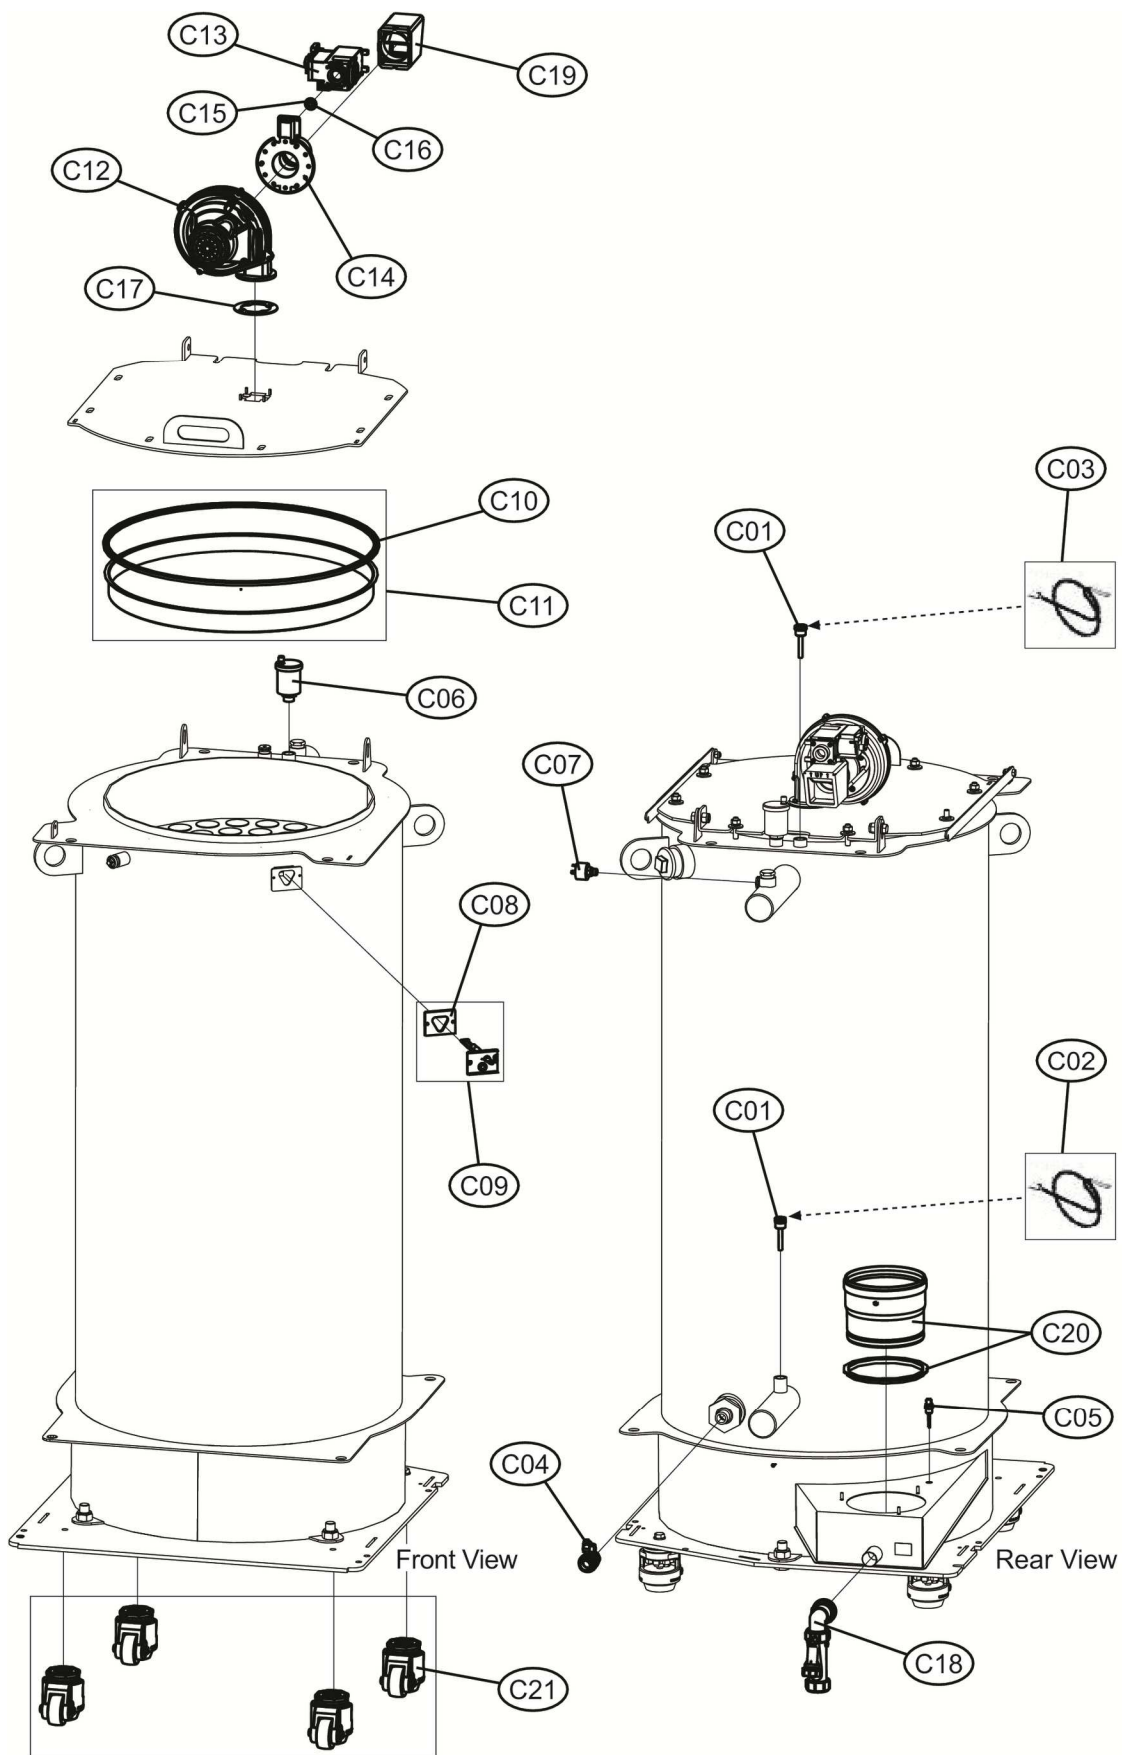

Lamborghini
CALORECLIMA

Lista Pezzi / Spare Parts / Ersatzteile / List Onderdelen
Liste Pieces Detaches / Lista Piezas De Repuesto

CLOVER 160