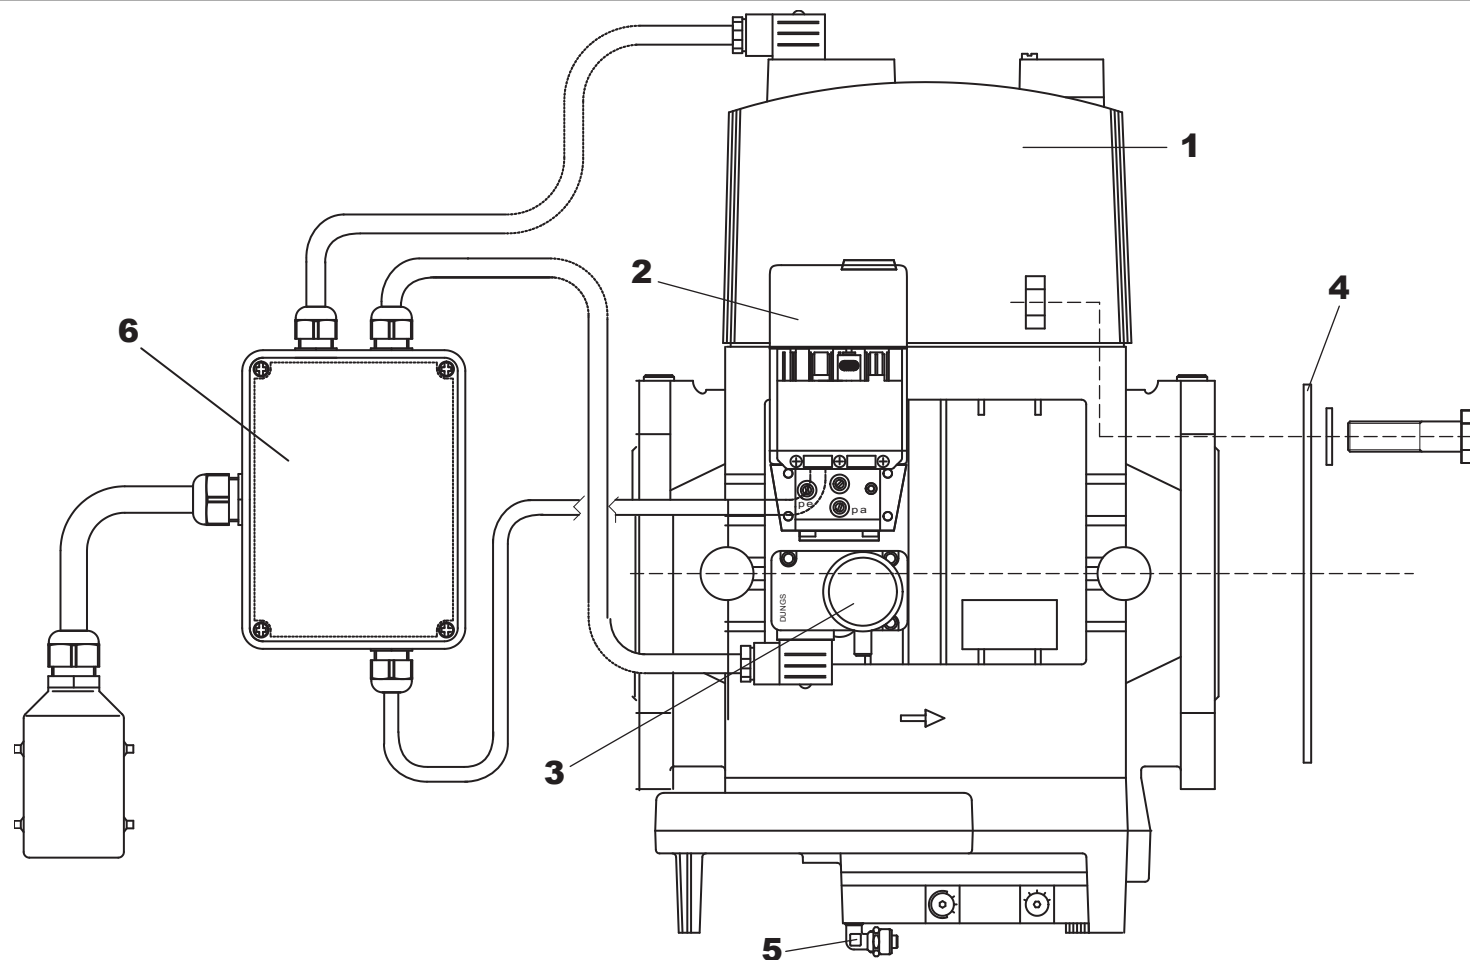

**Lamborghini**  
CALORECLIMA

**Lista Pezzi / Spare Parts / Ersatzsteile / List Onderdelen**  
**Liste Pieces Detaches / Lista Piezas De Repuesto**  
**KIT RAMPA GAS MBC 3100 VEF-CT**

- 1 - Z304042040 Газовый клапан MBC 3100 VEF (DN80)
- 2 - Z304034430 Система контроля Dungs VPS 504
- 3 - Z304041750 Прессостат Dungs GW 150 A5
- 4 - 09004070 Прокладка DN80
- 5 - 04036200 Штуцер 1/8 "
- 6 - 08028100 Коммутационная коробка