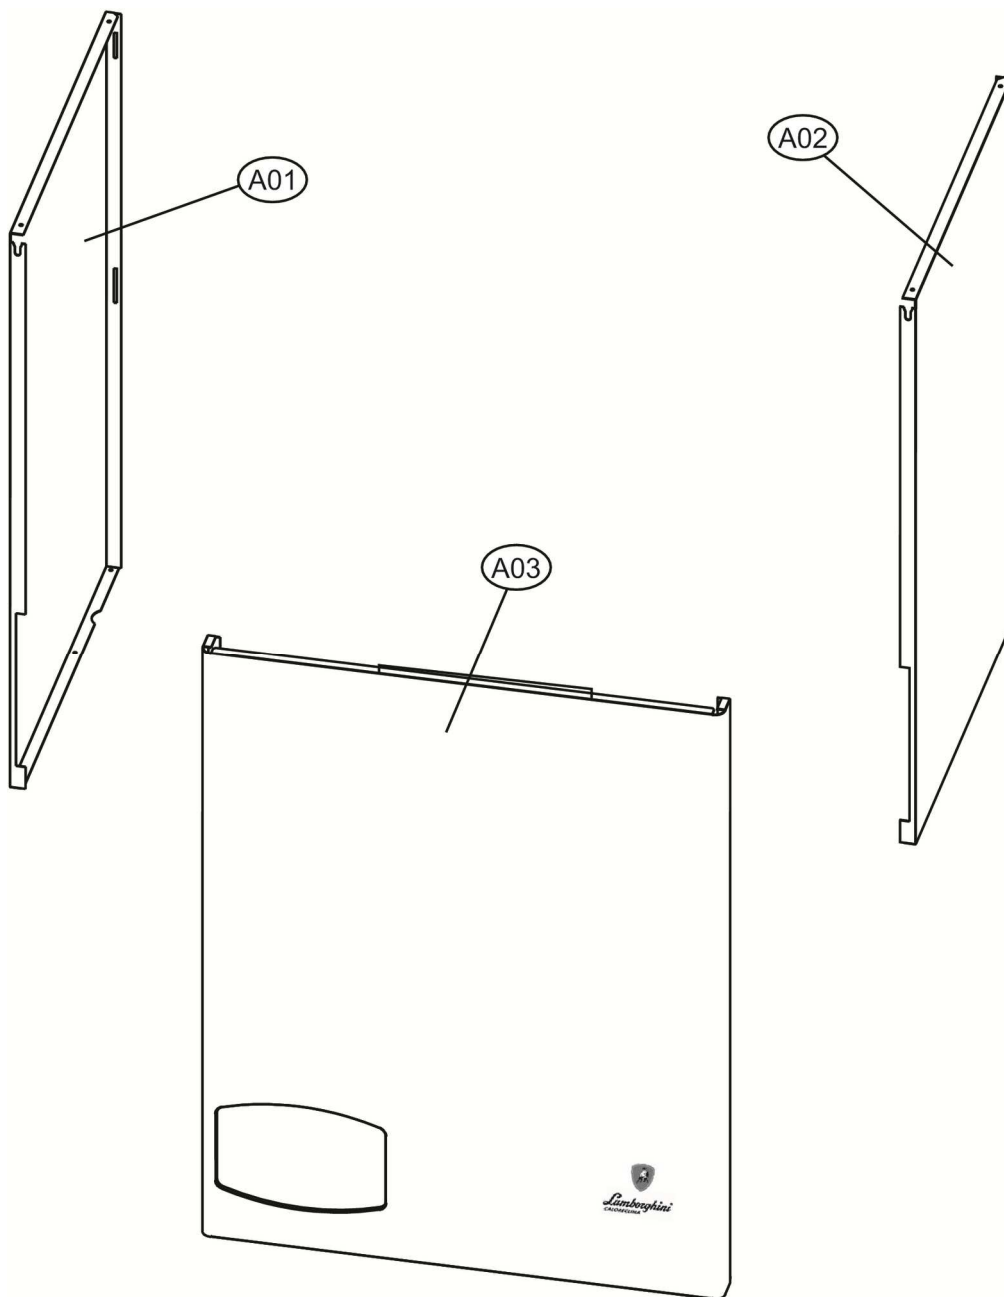

Lamborghini
CALORECLIMA

Lista Pezzi / Spare Parts / Ersatzteile / List Onderdelen
Liste Pieces Detaches / Lista Piezas De Repuesto

FUTURIA N 50