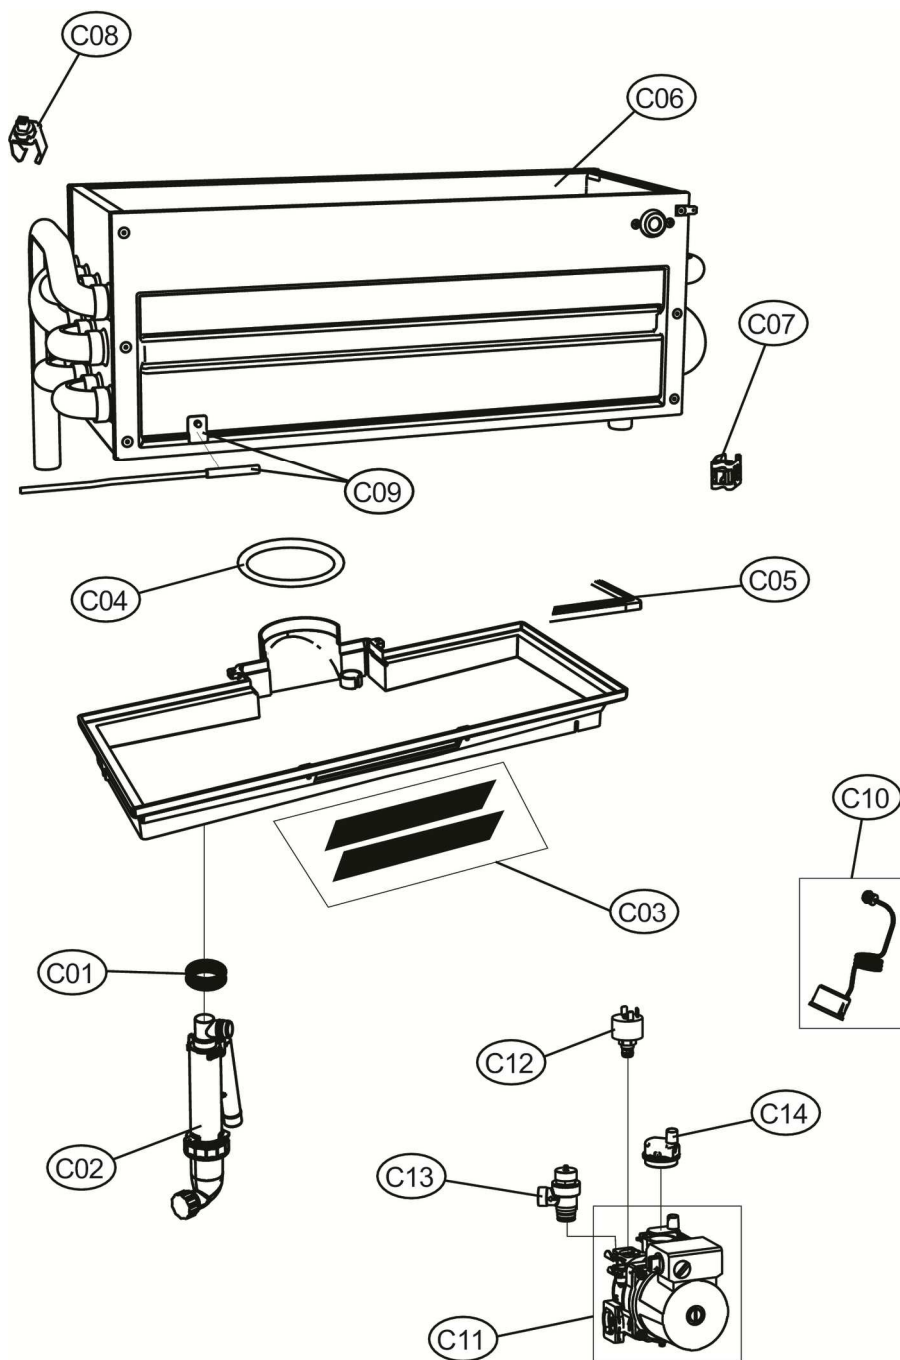

Lamborghini
CALORECLIMA

Lista Pezzi / Spare Parts / Ersatzteile / List Onderdelen
Liste Pieces Detaches / Lista Piezas De Repuesto

FUTURIA N 50