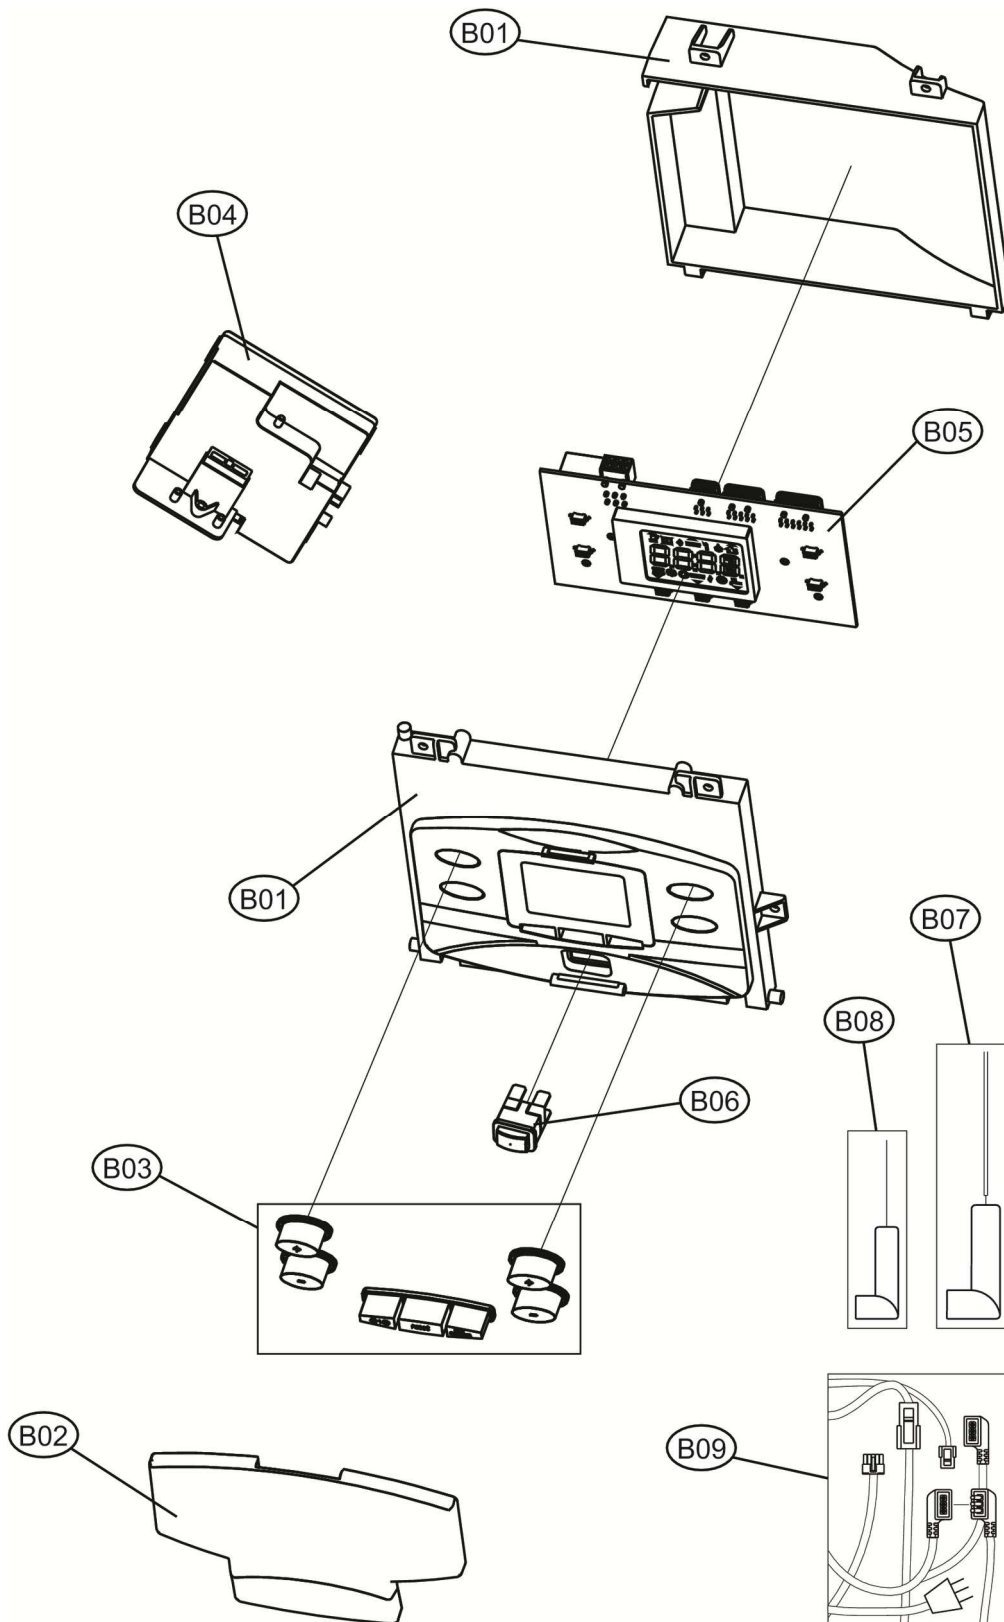

Lamborghini
CALORECLIMA

Lista Pezzi / Spare Parts / Ersatzteile / List Onderdelen
Liste Pieces Detaches / Lista Piezas De Repuesto

FUTURIA N 50