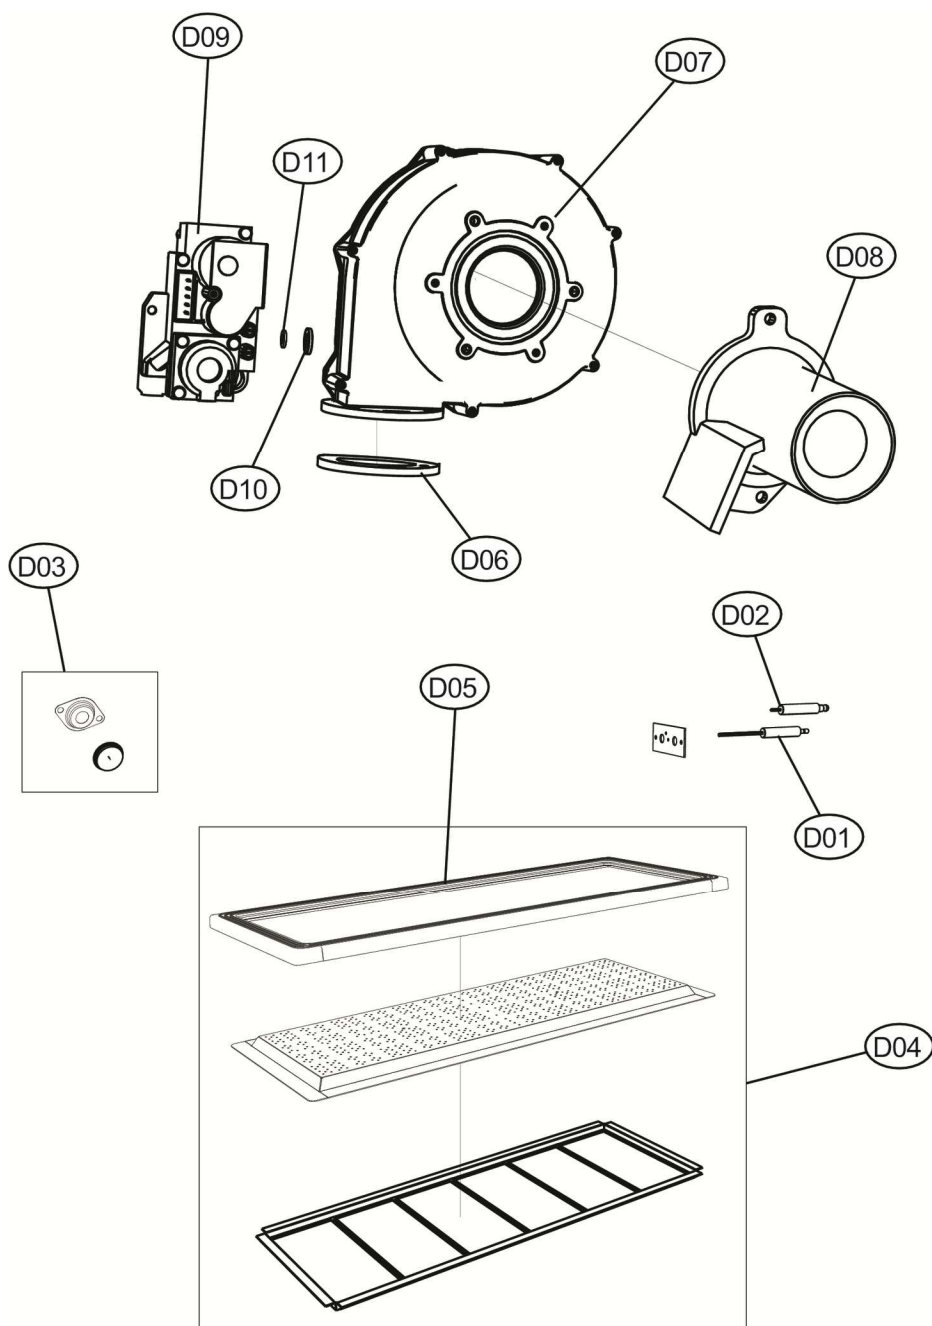

FUTURIA N 50

Lista Pezzi / Spare Parts / Ersatzsteile / List Onderdelen
Liste Pieces Detaches / Lista Piezas De Repuesto

FUTURIA N 50

LISTA PEZZI

POS.	CODICE	DESC.	QT.
A01	39836530	KIT FIANCO SIN. (3110G320)	1.000
A02	39836540	KIT FIANCO DEX. (3110G300)	1.000
A03	39836610	KIT PANNELLO A."LAM"(37045950)	1.000
B01	39829300	KIT SCATOLA EL. (35013110)	1.000
B02	39829310	KIT PORTELLINO FUMEE(35003100)	1.000
B03	39829320	KIT MEMBRANE TASTI Sr.M7L0	1.000
B04	3980F490	KIT CENTRAL.DBM12KE (36509570)	1.000
B05	39829343	KIT SCHEDA EL.DSP12C(38322533)	1.000
B06	39811480	KIT 5 PULSANTI (36100460)	1.000
B07	3980E680	KIT CAVO EL.ACC. (38324113)	1.000
B08	3980E690	KIT CAVO EL.RIL. (38324113)	1.000
B09	3980H590	KIT CAVI CABL. (38330050)	1.000
C01	39807860	KIT GUARNIZ.SIFONE (35101700)	1.000
C02	39837770	KIT SIFONE (35102610)	1.000
C03	39806570	KIT PORTA VASCA (32913090)	1.000
C04	39829170	KIT GUARN.USC.FUMI (35102960)	1.000
C05	39829180	KIT GUARN.VASCA RC. (35101503)	1.000
C06	39829191	KIT PACCO LAM. (37405483)	1.000
C07	39810220	KIT SONDA TEMP.RIT. (36200540)	1.000
C08	39821530	KIT SONDA TEMP.DP. (36200720)	1.000
C09	39839810	KIT SONDA PACCO (36200790)	1.000
C10	39836560	KIT IDROMETRO 0-8bar(36402330)	1.000
C11	39829260	KIT POMPA FRSL15/7 (36600240)	1.000
C12	39818260	KIT PRESSOST.H2O (39404710)	1.000
C13	39829270	KIT VALV.SIC.6bar (36902400)	1.000
C14	39818220	KIT V.ARIA (39404380-39404730)	1.000
D01	39806200	KIT ELETTRODO RIVEL.(36702635)	1.000
D02	39810440	KIT ELETTRODO ACC. (36702791)	1.000
D03	39815100	KIT 5 VETRINI SPIA (35320830)	1.000
D04	39814180	KIT BRUC.CERAM. (37605790)	1.000
D05	39835890	KIT GUARN.COP.BRUC. (35101482)	1.000
D06	39829200	KIT 5 GUARN.VENTIL. (35103100)	1.000
D07	39829210	KIT VENTIL.Sr.M7L0 (36600250)	1.000
D08	39829220	KIT VENTURI VENTIL. (36600260)	1.000
D09	39836590	KIT VALV.GAS VK4115V(36800750)	1.000
D10	39836570	KIT 5 DIAFR.Di.7,1 (34011270)	1.000
D11	39836580	KIT 5 DIAFR.Di.4,9 (34011260)	1.000