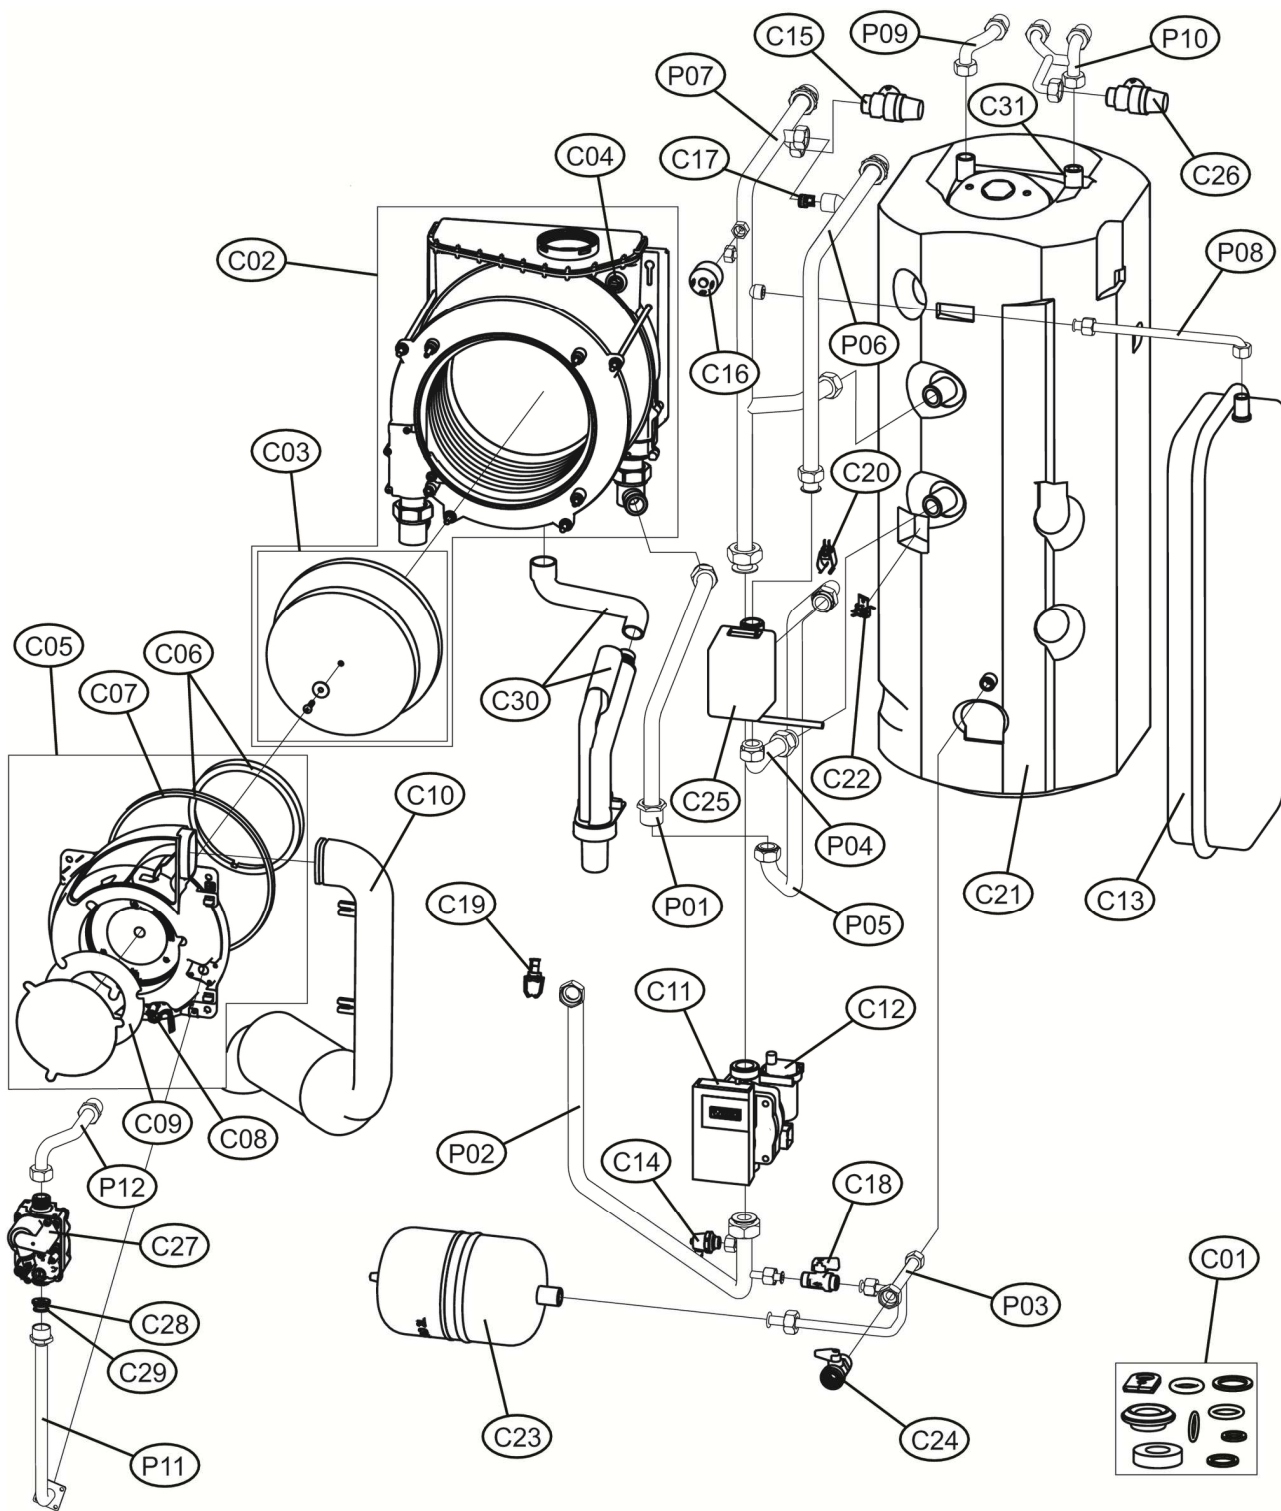

# iXINOX B 32 K 50 - E

**Lamborghini**  
CALORECLIMA

Lista Pezzi / Spare Parts / Ersatzteile / List Onderdelen  
Liste Pieces Detaches / Lista Piezas De Repuesto

# IXINOX B 32 K 50 - E

**Lista Pezzi / Spare Parts / Ersatzsteile / List Onderdelen  
Liste Pieces Detaches / Lista Piezas De Repuesto**