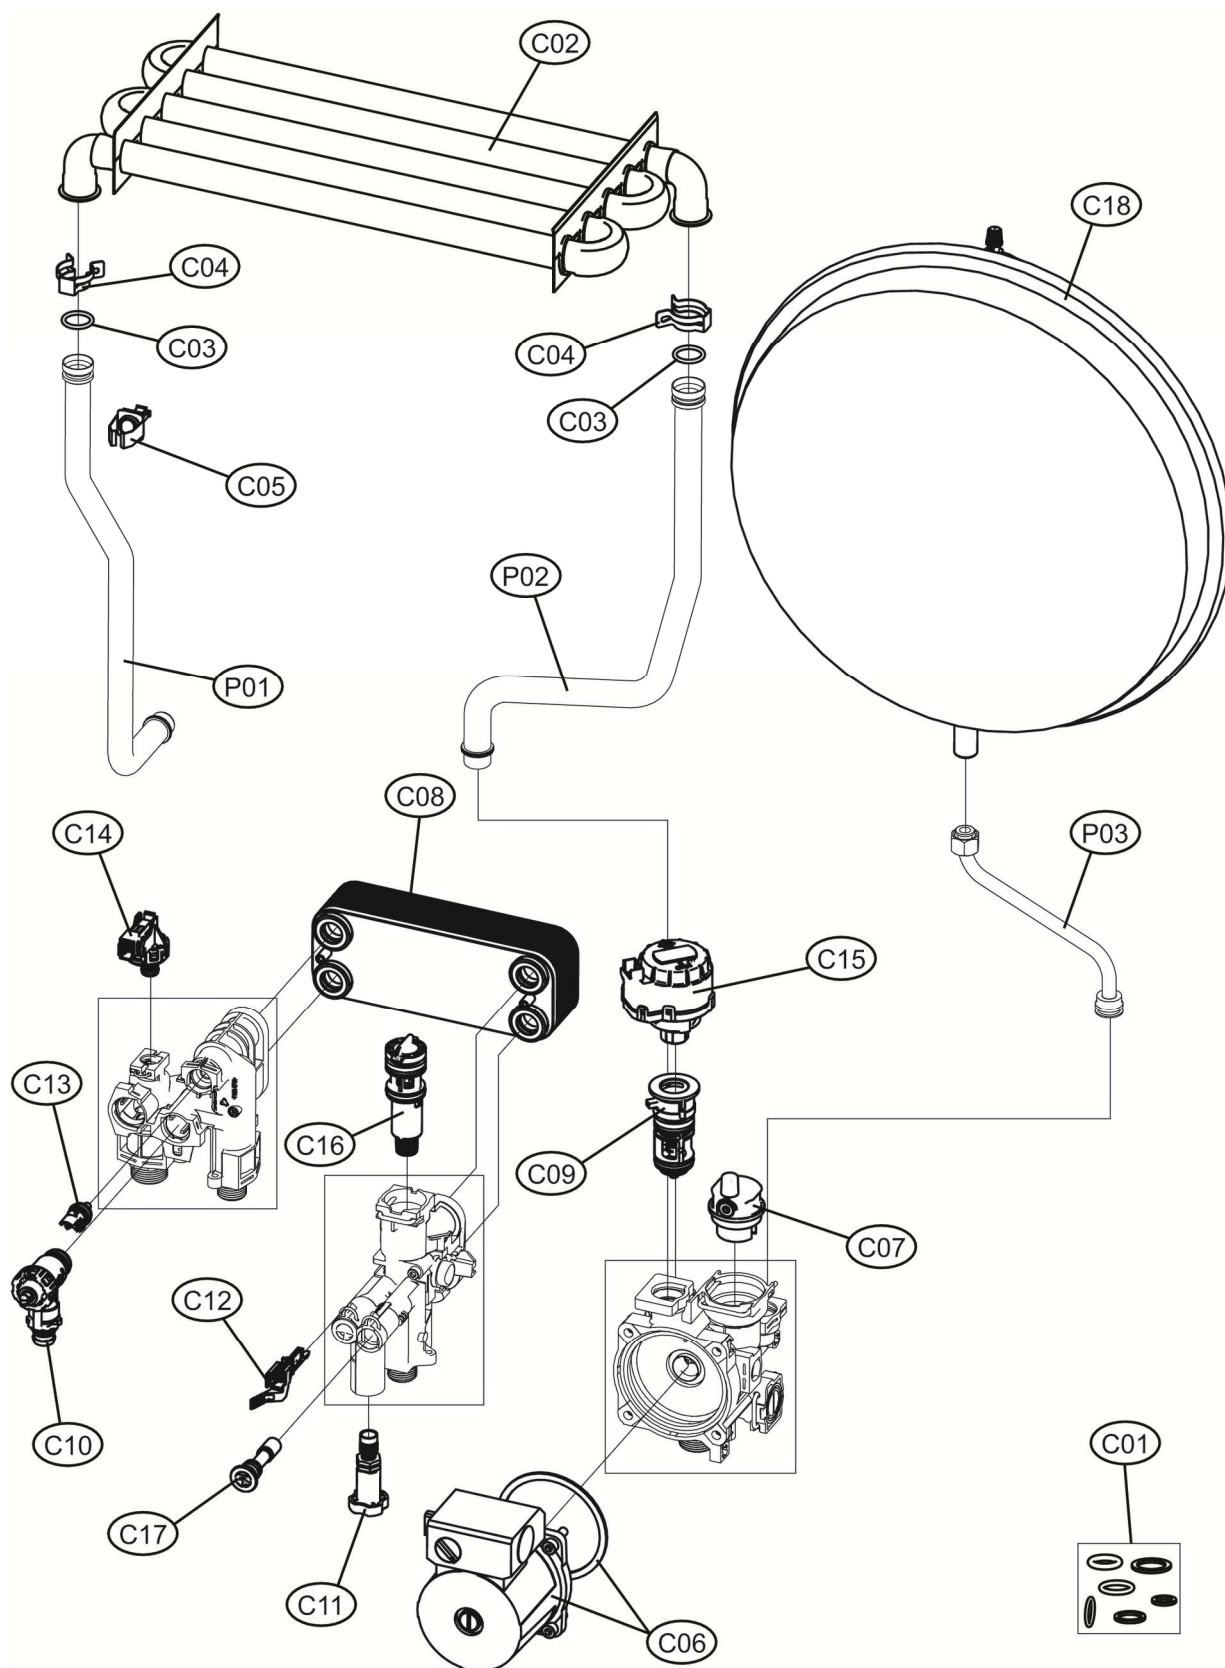

Lamborghini
CALORECLIMA

Lista Pezzi / Spare Parts / Ersatzteile / List Onderdelen
Liste Pieces Detaches / Lista Piezas De Repuesto

FL D F37