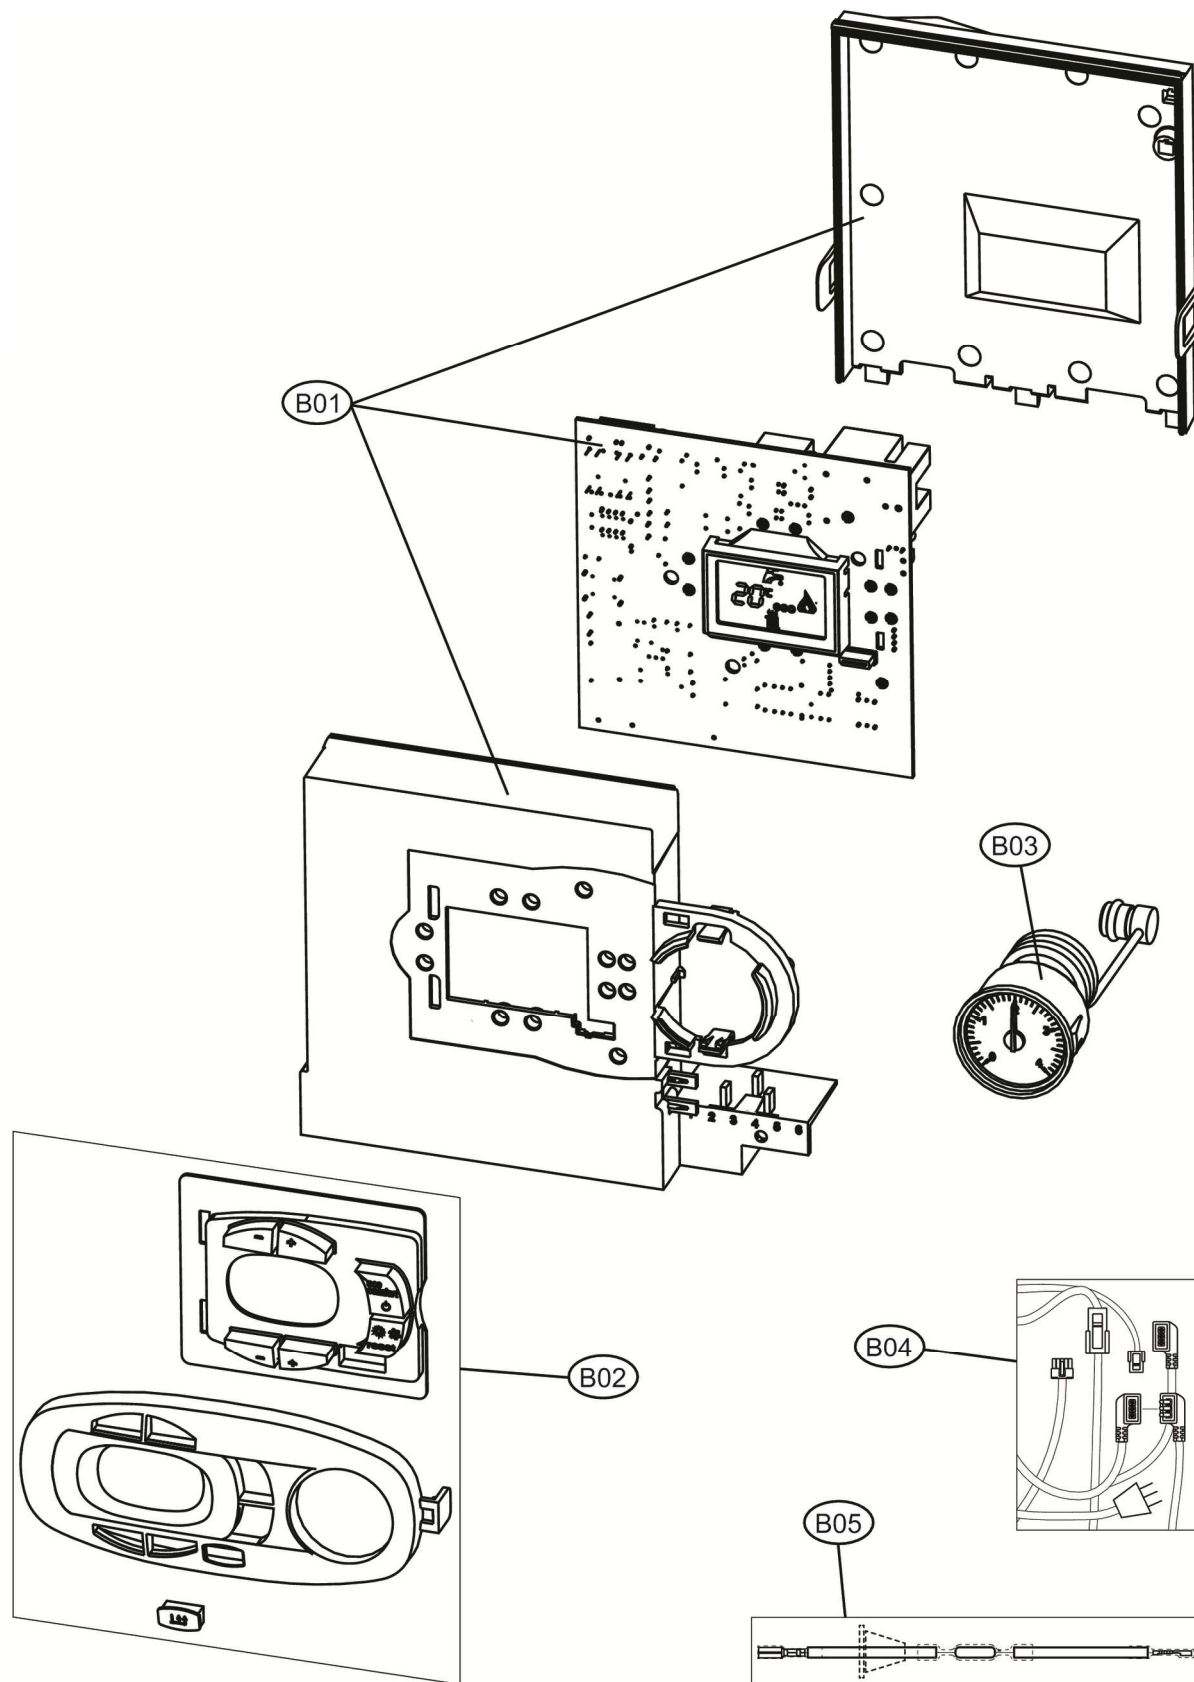

Lamborghini
CALORECLIMA

Lista Pezzi / Spare Parts / Ersatzteile / List Onderdelen
Liste Pieces Detaches / Lista Piezas De Repuesto

FL D F37