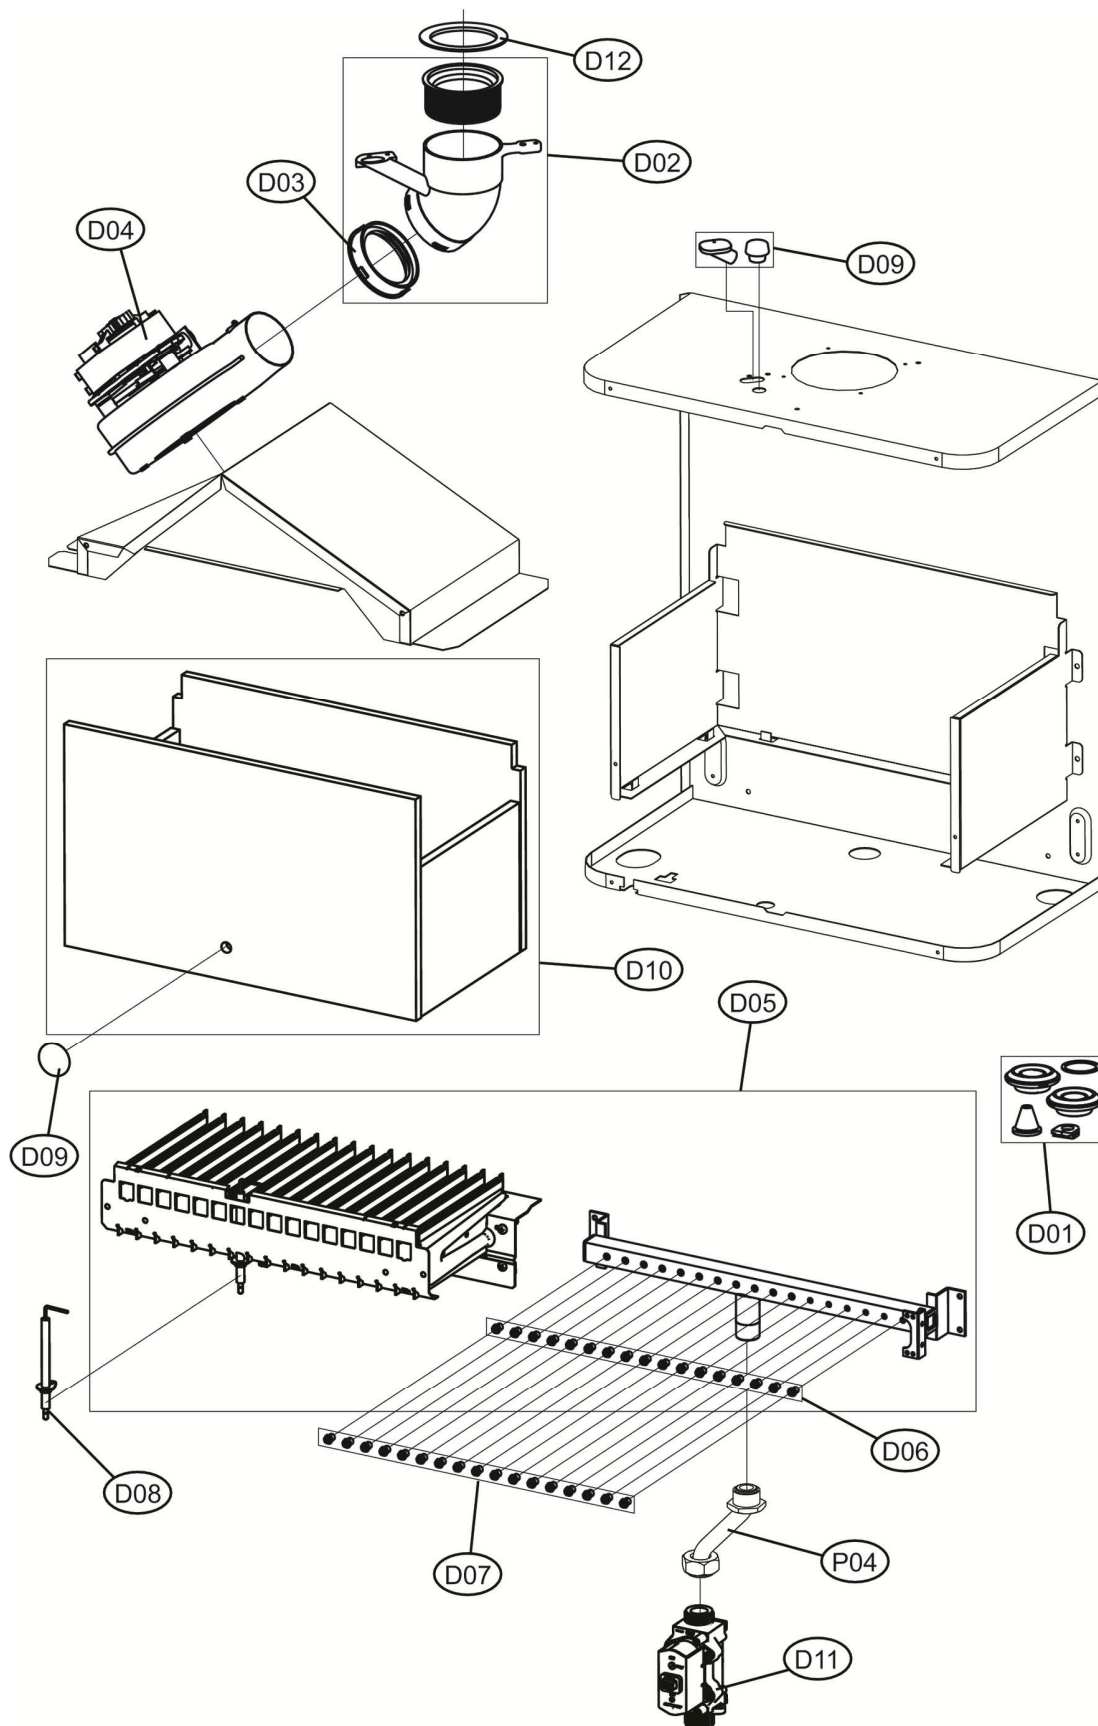

FL D F37

**Lista Pezzi / Spare Parts / Ersatzsteile / List Onderdelen
Liste Pieces Detaches / Lista Piezas De Repuesto**

FL D F37

LISTA PEZZI

POS.	CODICE	DESC.	QT.
A01	3980G860	KIT MANTELLO AE"Lam"(3111A810)	1.000
B01	3980I621	KIT CENTR.ABM01A.01(38330321)	1.000
B02	39847500	KIT MASCHER.ABM01"LE"(35015281)	1.000
B03	3980I610	KIT CH P.GAUGE 0-4B (36402750)	1.000
B04	3980L210	KIT CAVI CABL. (38330460)	1.000
B05	39841300	KIT CAVO MONO EL. (38325341)	1.000
C01	3980L230	KIT GUARN.CALD. SR.DAF	1.000
C02	39822740	KIT SCAMB.MONOTERM. (37404100)	1.000
C03	39844180	KIT 20 GUARN.OR 123 (35100860)	1.000
C04	39840260	KIT 10 MOLLE SC. D18(34300940)	1.000
C05	39819550	KIT SONDA TEMP.MAN. (36200730)	1.000
C06	3980L220	KIT MOTOR TWP/6 (39442490)	1.000
C07	3980H990	KIT AIR VENTING (39442510)	1.000
C08	3980I020	KIT P.H.E.20P+GASK. (39442540)	1.000
C09	3980I030	KIT 3W CARTRIDGE (39442550)	1.000
C10	3980I040	KIT SAFETY VALVE 3B (39442560)	1.000
C11	3980I050	KIT MANUAL FILLING (39442570)	1.000
C12	3980I060	KIT PCB-HALL"S SENS.(39442580)	1.000
C13	3980I070	KIT NTC SENSOR (39442590)	1.000
C14	3980I080	KIT PRESSURE SWITCH (39442600)	1.000
C15	3980I090	KIT 3W ACTUATOR (39442610)	1.000
C16	3980I110	KIT DHW CARTRID.14L (39442630)	1.000
C17	3980I130	KIT NON RETURN VALVE(39442650)	1.000
C18	39836720	KIT VASO ESP.10LT. (36803121)	1.000
D01	39819680	KIT GUARN.CALD. Sr.ABF7	1.000
D02	39817990	KIT CURVA USC.FUMI (33301610)	1.000
D03	39843790	KIT GUARN.VENTIL. (35102280)	1.000
D04	39846750	KIT VENTIL. 32Kw D (36602281)	1.000
D05	39831351	KIT BRUC.17R.m. (37609161)	1.000
D06	39822770	KIT 17 UG.1,35 m. (34009821)	1.000
D07	39822780	KIT 17 UG.0,79 gpl (34013300)	1.000
D08	39819431	KIT ELETTRODO ACC. (36702891)	1.000
D09	39820480	KIT SPIA (35102690-35102350)	1.000
D10	39838110	KIT ISOL.CAM.COMB.Sr.ACF8	1.000
D11	3980I300	KIT VALV.GAS SGV (36803690)	1.000
D12	39818010	KIT DIAFR.FUMI Sr.B6X6	1.000
P01	34226971	TUB.MANDATA PACCO CALD.CB 18	1.000
P02	34227430	TUBO PACCO-POMPA FM.DAF8	1.000
P03	3841R070	TUBAZ.COLLEG.VASO ESP. SR.DAF8	1.000
P04	3841R050	TUBAZ.V/GAS-COLLET. SR.DAF8	1.000