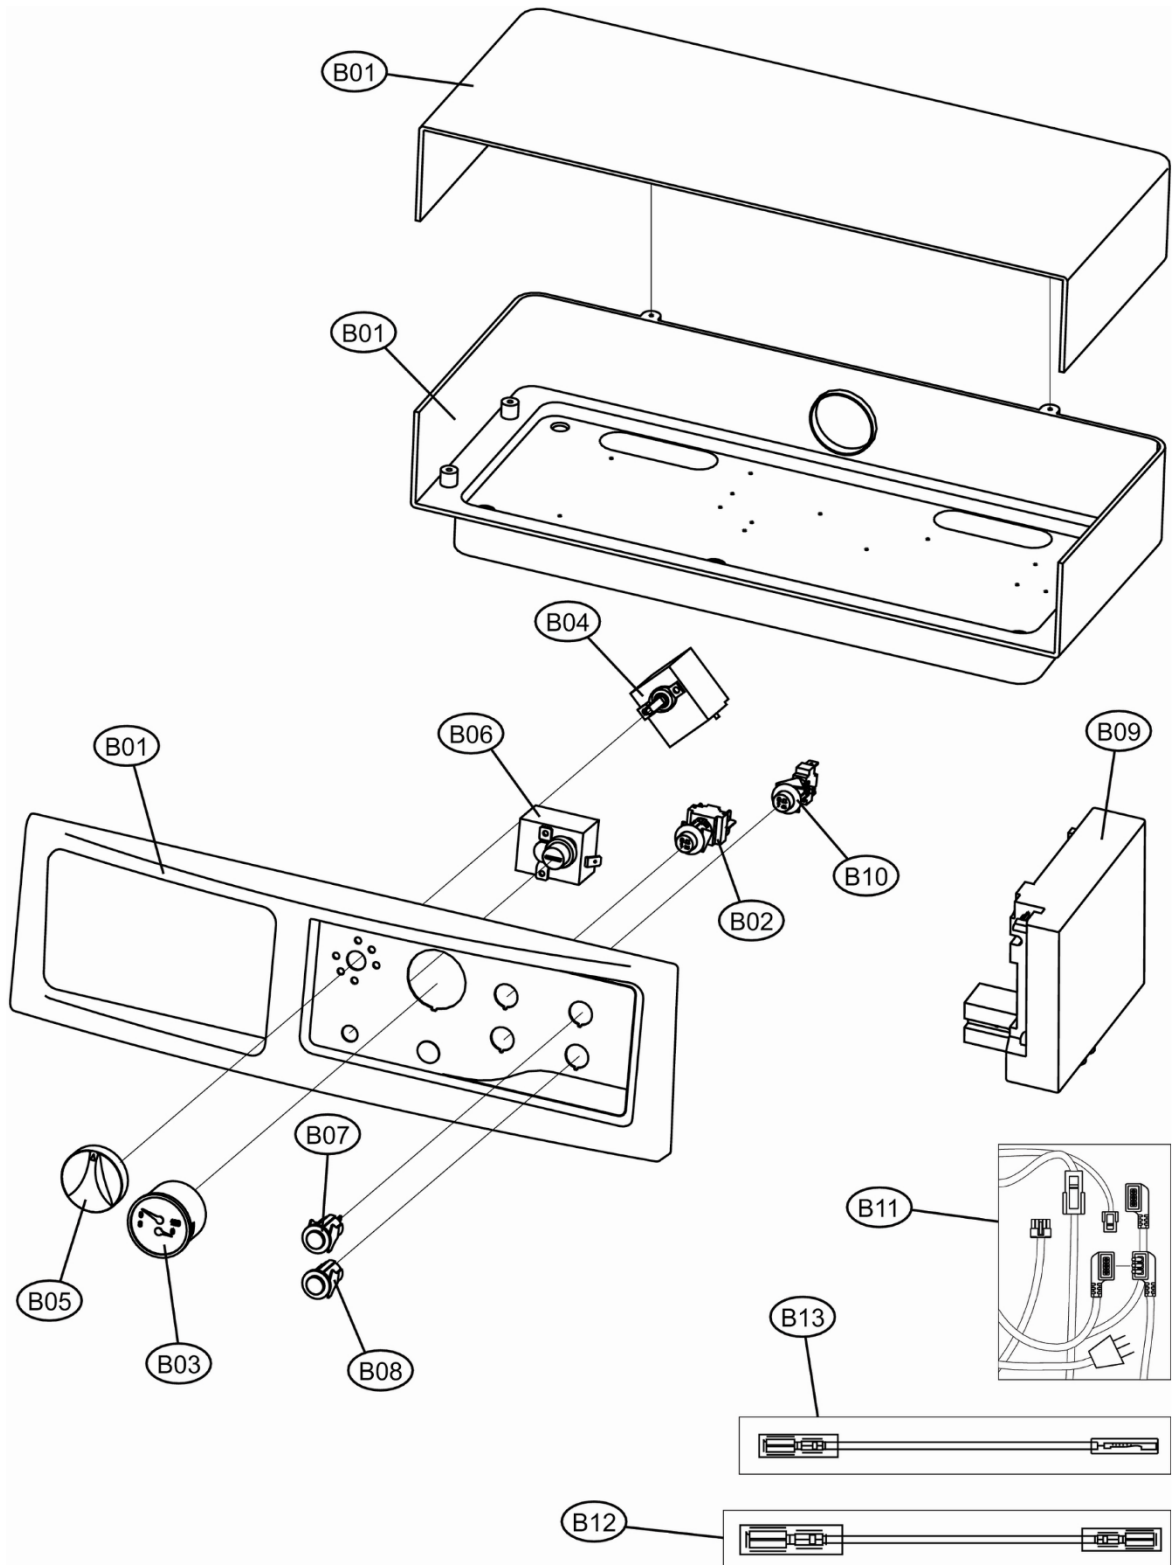

Lista Pezzi / Spare Parts / Ersatzteile / List Onderdelen
Liste Pieces Detaches / Lista Piezas De Repuesto

GASTER N 119-136 AW "L"