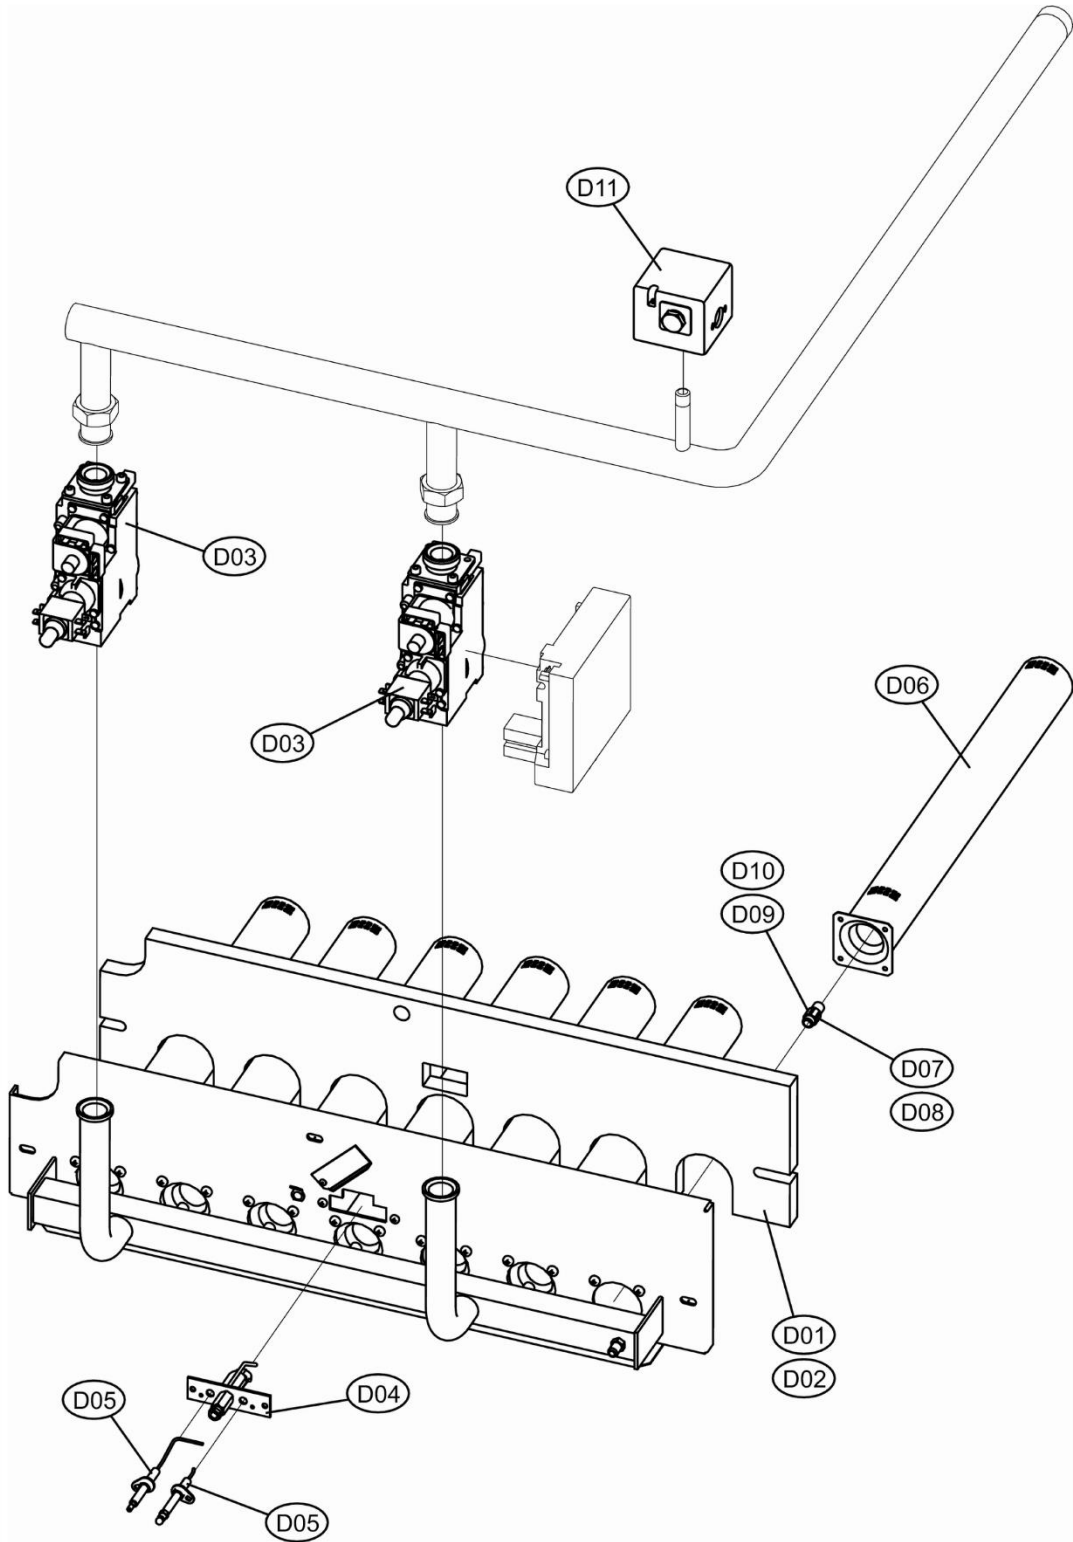

Lamborghini
CALORECLIMA

Lista Pezzi / Spare Parts / Ersatzteile / List Onderdelen
Liste Pieces Detaches / Lista Piezas De Repuesto

GASTER N 119-136 AW "L"