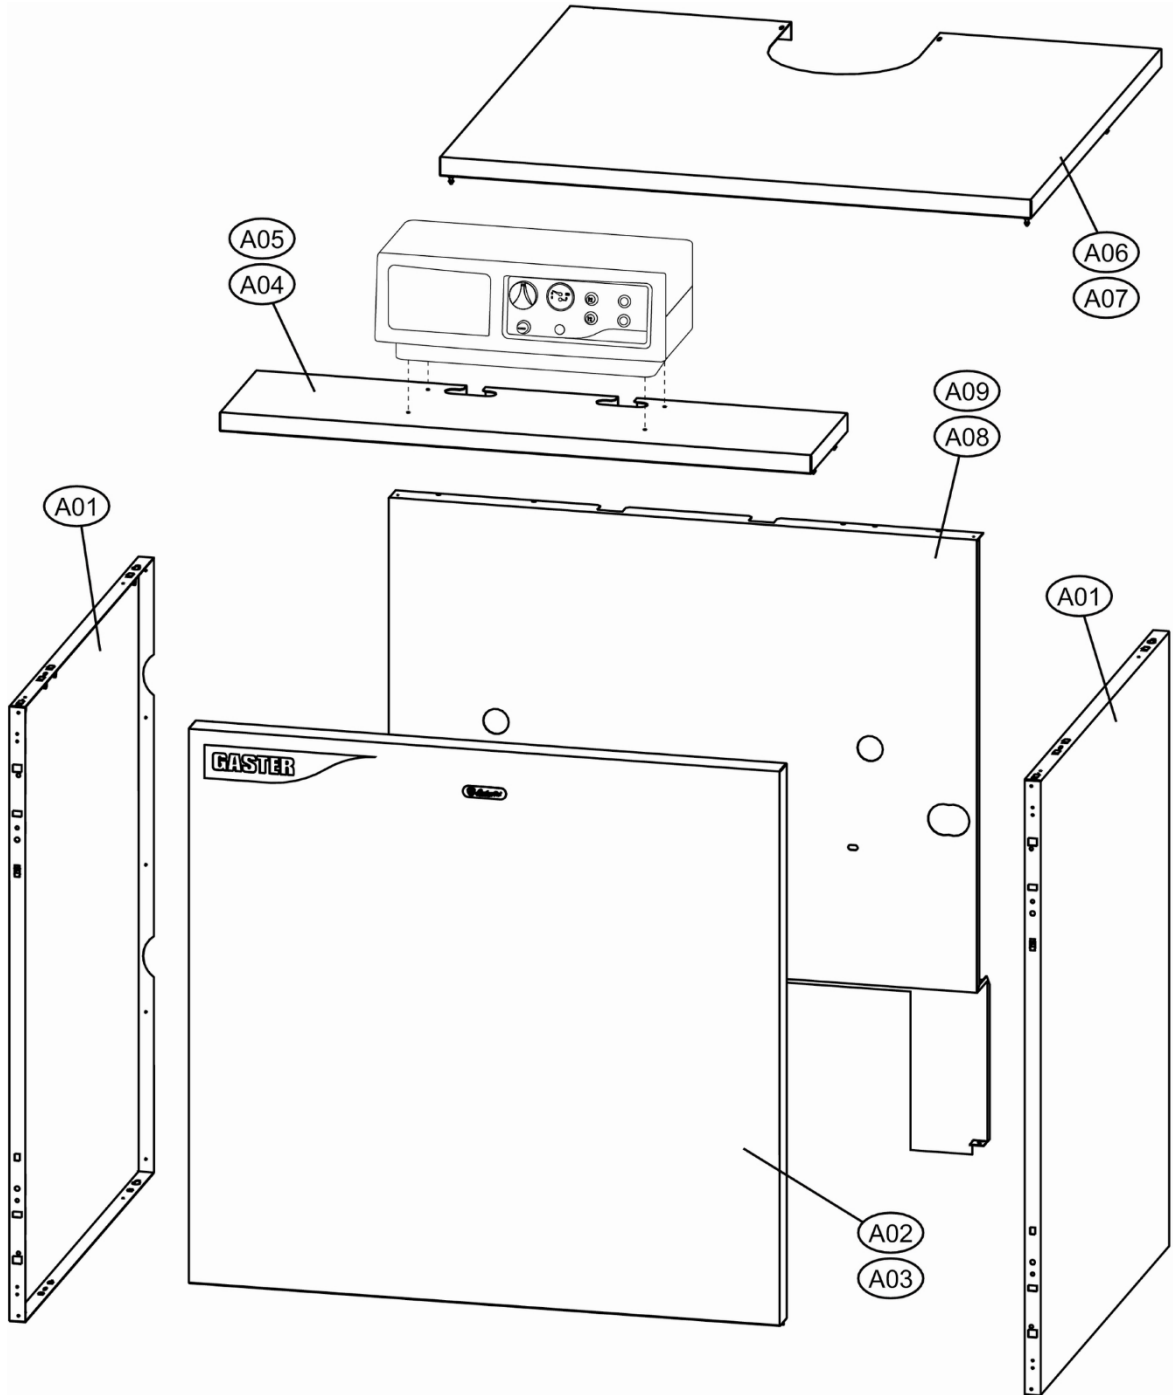

# GASTER N 119-136 AW "L"

Lista Pezzi / Spare Parts / Ersatzteile / List Onderdelen  
Liste Pieces Detaches / Lista Piezas De Repuesto