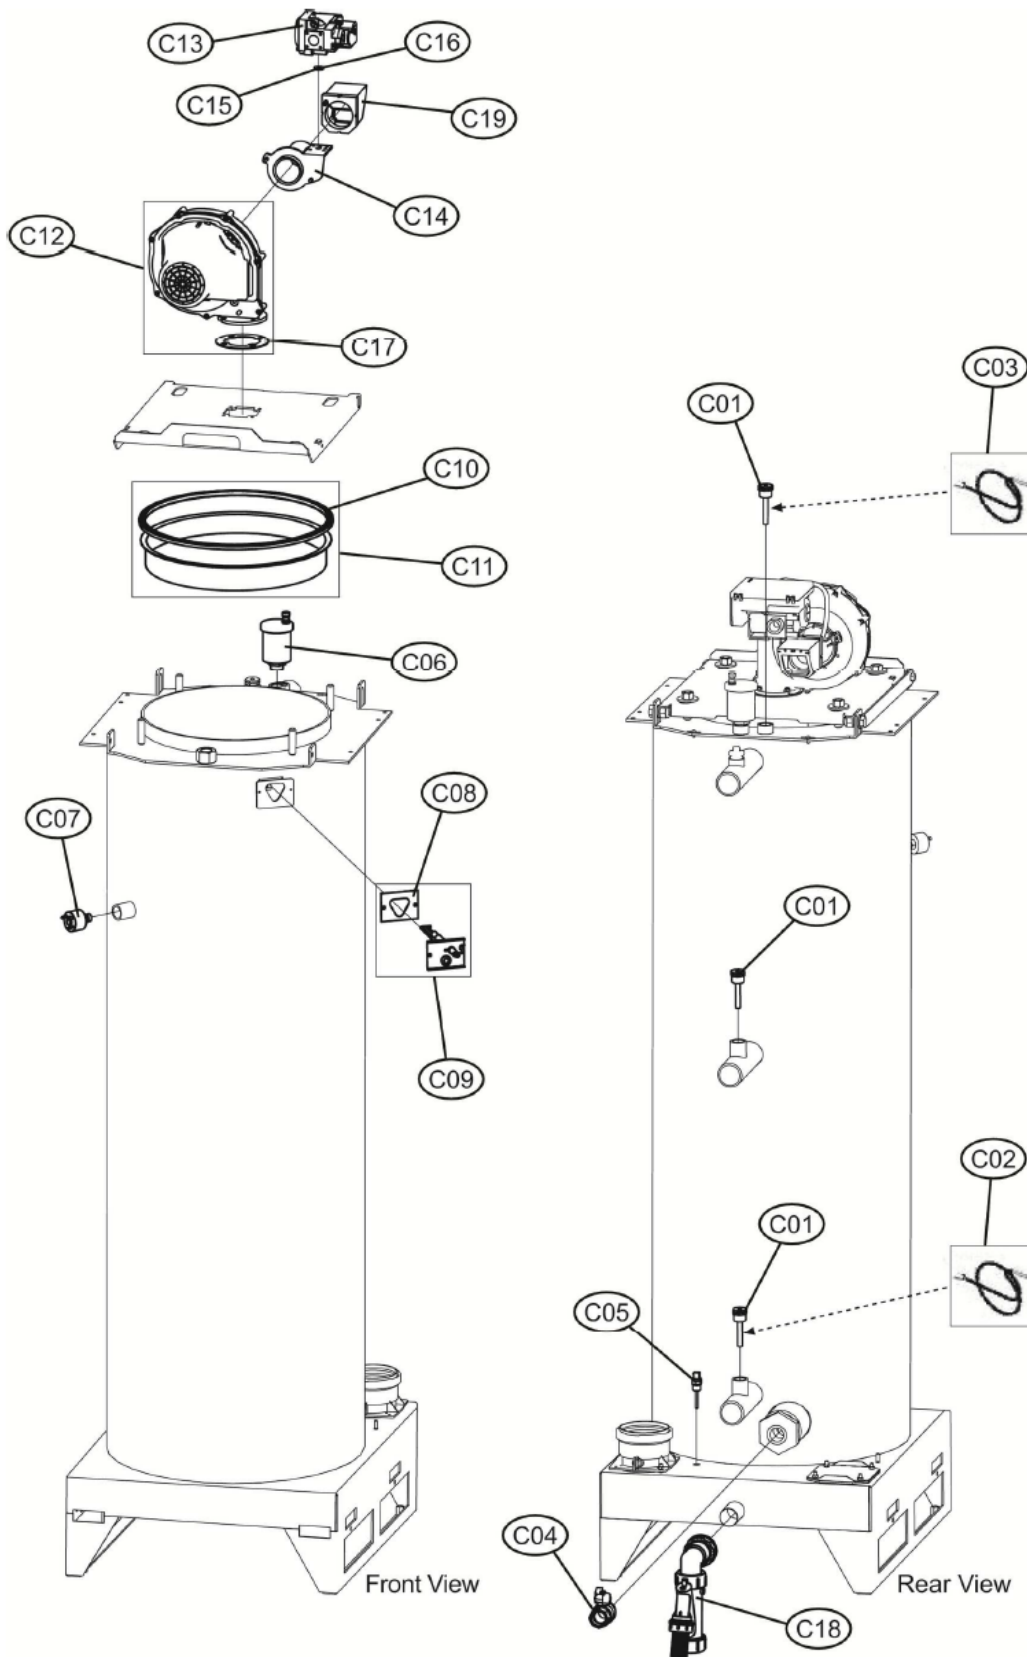

**Lista Pezzi / Spare Parts / Ersatzteile
List Onderdelen / Liste Pieces Detaches / Lista Piezas De Repuesto
QUADRIFOGLIO B 70**

CODICE	EDIZIONE	MERCATO
30K1266002	24/05/2017	

**Lista Pezzi / Spare Parts / Ersatzteile
List Onderdelen / Liste Pieces Detaches / Lista Piezas De Repuesto
QUADRIFOGLIO B 70**

Lista Pezzi / Spare Parts / Ersatzteile
List Onderdelen / Liste Pieces Detaches / Lista Piezas De Repuesto
QUADRIFOGLIO B 70

Lista Pezzi / Spare Parts / Ersatzteile
List Onderdelen / Liste Pieces Detaches / Lista Piezas De Repuesto
QUADRIFOGLIO B 70

Lista Pezzi / Spare Parts / Ersatzteile
List Onderdelen / Liste Pieces Detaches / Lista Piezas De Repuesto
QUADRIFOGLIO B 70

Lista Pezzi / Spare Parts / Ersatzsteile
List Onderdelen / Liste Pieces Detaches / Lista Piezas De Repuesto
QUADRIFOGLIO B 70

Код	Артикул	Наименование	Шт.
A01	3980D550	Панель корпуса верхняя	1
A02	3980D570	Панель корпуса фронтальная верхняя	1
A03	3980D560	Панель корпуса боковая	1
A04	3980D580	Панель корпуса фронтальная нижняя	1
B01	39849370	Корпус платы	1
B02	39849380	Крышка панели управления	1
B03	39849390	Кнопочная панель	1
B04	39849401	Плата дисплей	1
B05	39811480	Кнопка включения/выключения, 5 шт	1
B06	39848471	Плата управления	1
B07	39849580	Проводка, комплект	1
B08	39849590	Кабель электрода	1
C01	39845070	Гильза 1/2"X60	1
C02	39822020	Датчик температуры	1
C03	39826690	Датчик температуры	1
C04	39815060	Кран слива 3/4"	1
C05	39845080	Датчик дымовых газов	1
C06	39830220	Воздухоотводчик 1/2"	1
C07	39806180	Датчик давления воды	1
C08	39845090	Прокладка электрода	1
C09	39849421	Электрод	1
C10	39848490	Уплотнение горелки	1
C11	39848500	Горелка	1
C12	39848510	Вентилятор 135 Вт	1
C13	39830390	Газовый клапан VK4115	1
C14	39829220	Трубка вентури	1
C15	39848520	Форсунка 6,70X1 G20	1
C16	39848530	Форсунка 5,20X1 G31	1
C17	39830270	Прокладка вентилятора, комплект 5 шт	1
C18	39845180	Сифон	1
C19	39849440	Воздушный клапан	1
D01	3980G190	Корпус котла	1