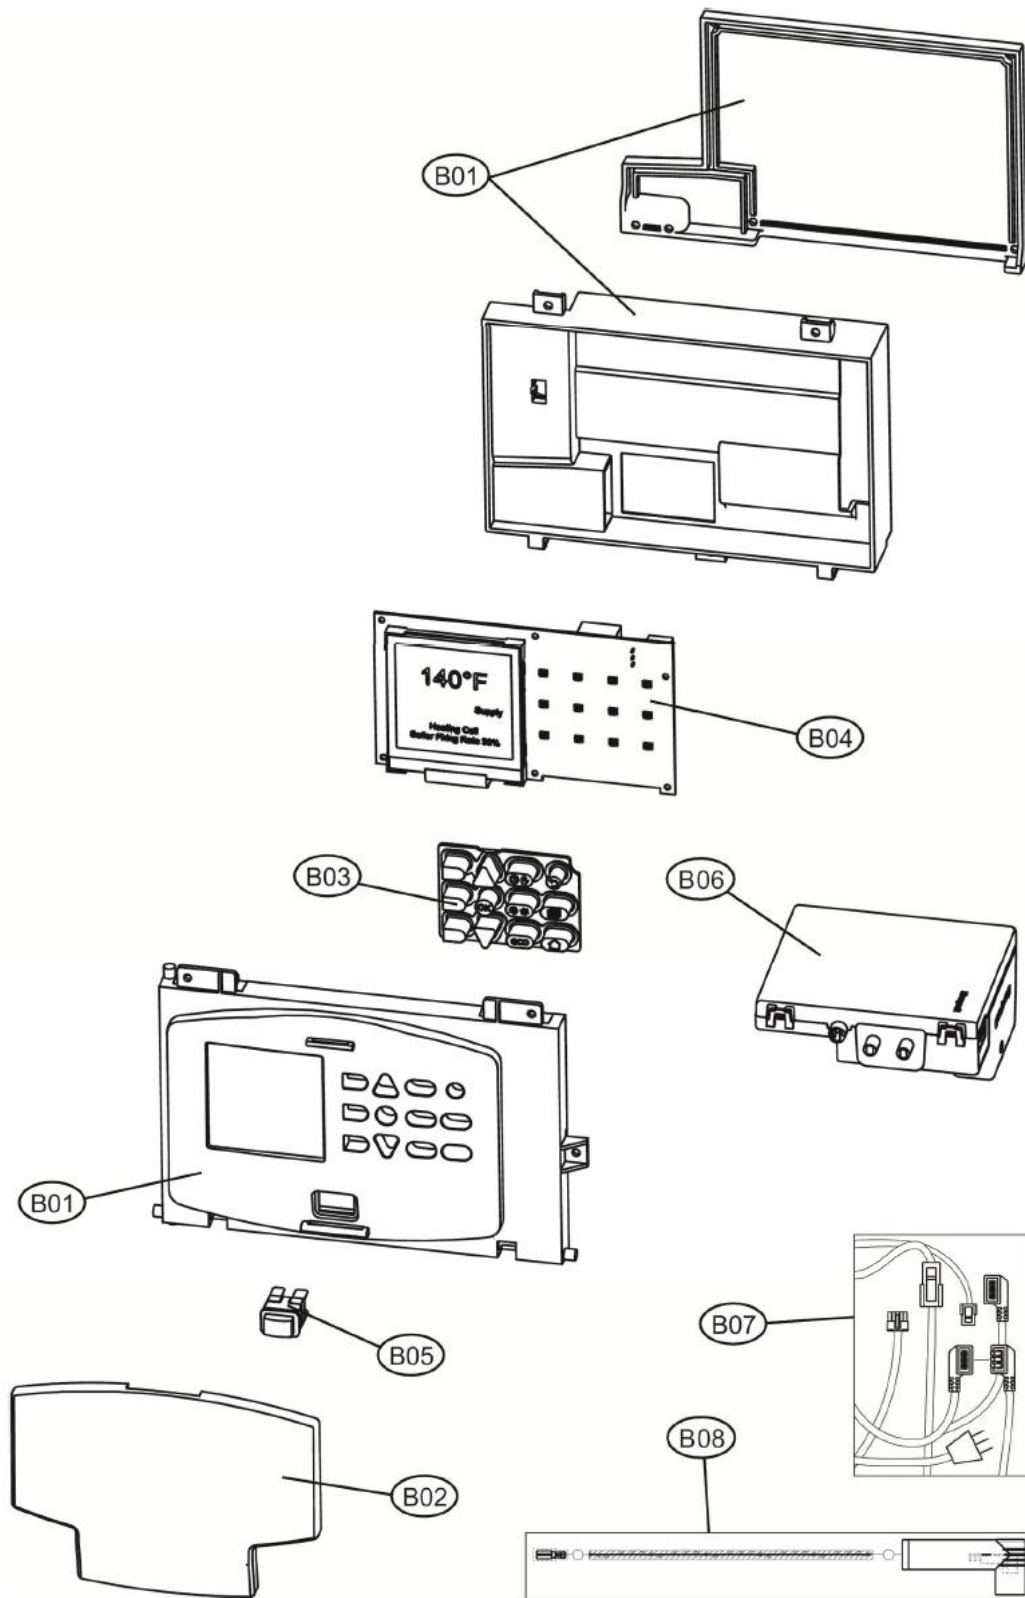

**Lista Pezzi / Spare Parts / Ersatzteile
List Onderdelen / Liste Pieces Detaches / Lista Piezas De Repuesto
QUADRIFOGLIO B 70**

CODICE	EDIZIONE	MERCATO
30K1266002	24/05/2017	

**Lista Pezzi / Spare Parts / Ersatzteile
List Onderdelen / Liste Pieces Detaches / Lista Piezas De Repuesto
QUADRIFOGLIO B 70**

Lista Pezzi / Spare Parts / Ersatzteile
List Onderdelen / Liste Pieces Detaches / Lista Piezas De Repuesto
QUADRIFOGLIO B 70

Lista Pezzi / Spare Parts / Ersatzteile
List Onderdelen / Liste Pieces Detaches / Lista Piezas De Repuesto
QUADRIFOGLIO B 70

Код	Артикул	Наименование	Шт.
A01	3980D550	Панель корпуса верхняя	1
A02	3980D570	Панель корпуса фронтальная верхняя	1
A03	3980D560	Панель корпуса боковая	1
A04	3980D580	Панель корпуса фронтальная нижняя	1
B01	39849370	Корпус платы	1
B02	39849380	Крышка панели управления	1
B03	39849390	Кнопочная панель	1
B04	39849401	Плата дисплей	1
B05	39811480	Кнопка включения/выключения, 5 шт	1
B06	39848471	Плата управления	1
B07	39849580	Проводка, комплект	1
B08	39849590	Кабель электрода	1
C01	39845070	Гильза 1/2"X60	1
C02	39822020	Датчик температуры	1
C03	39826690	Датчик температуры	1
C04	39815060	Кран слива 3/4"	1
C05	39845080	Датчик дымовых газов	1
C06	39830220	Воздухоотводчик 1/2"	1
C07	39806180	Датчик давления воды	1
C08	39845090	Прокладка электрода	1
C09	39849421	Электрод	1
C10	39848490	Уплотнение горелки	1
C11	39848500	Горелка	1
C12	39848510	Вентилятор 135 Вт	1
C13	39830390	Газовый клапан VK4115	1
C14	39829220	Трубка вентури	1
C15	39848520	Форсунка 6,70X1 G20	1
C16	39848530	Форсунка 5,20X1 G31	1
C17	39830270	Прокладка вентилятора, комплект 5 шт	1
C18	39845180	Сифон	1
C19	39849440	Воздушный клапан	1
D01	3980G190	Корпус котла	1