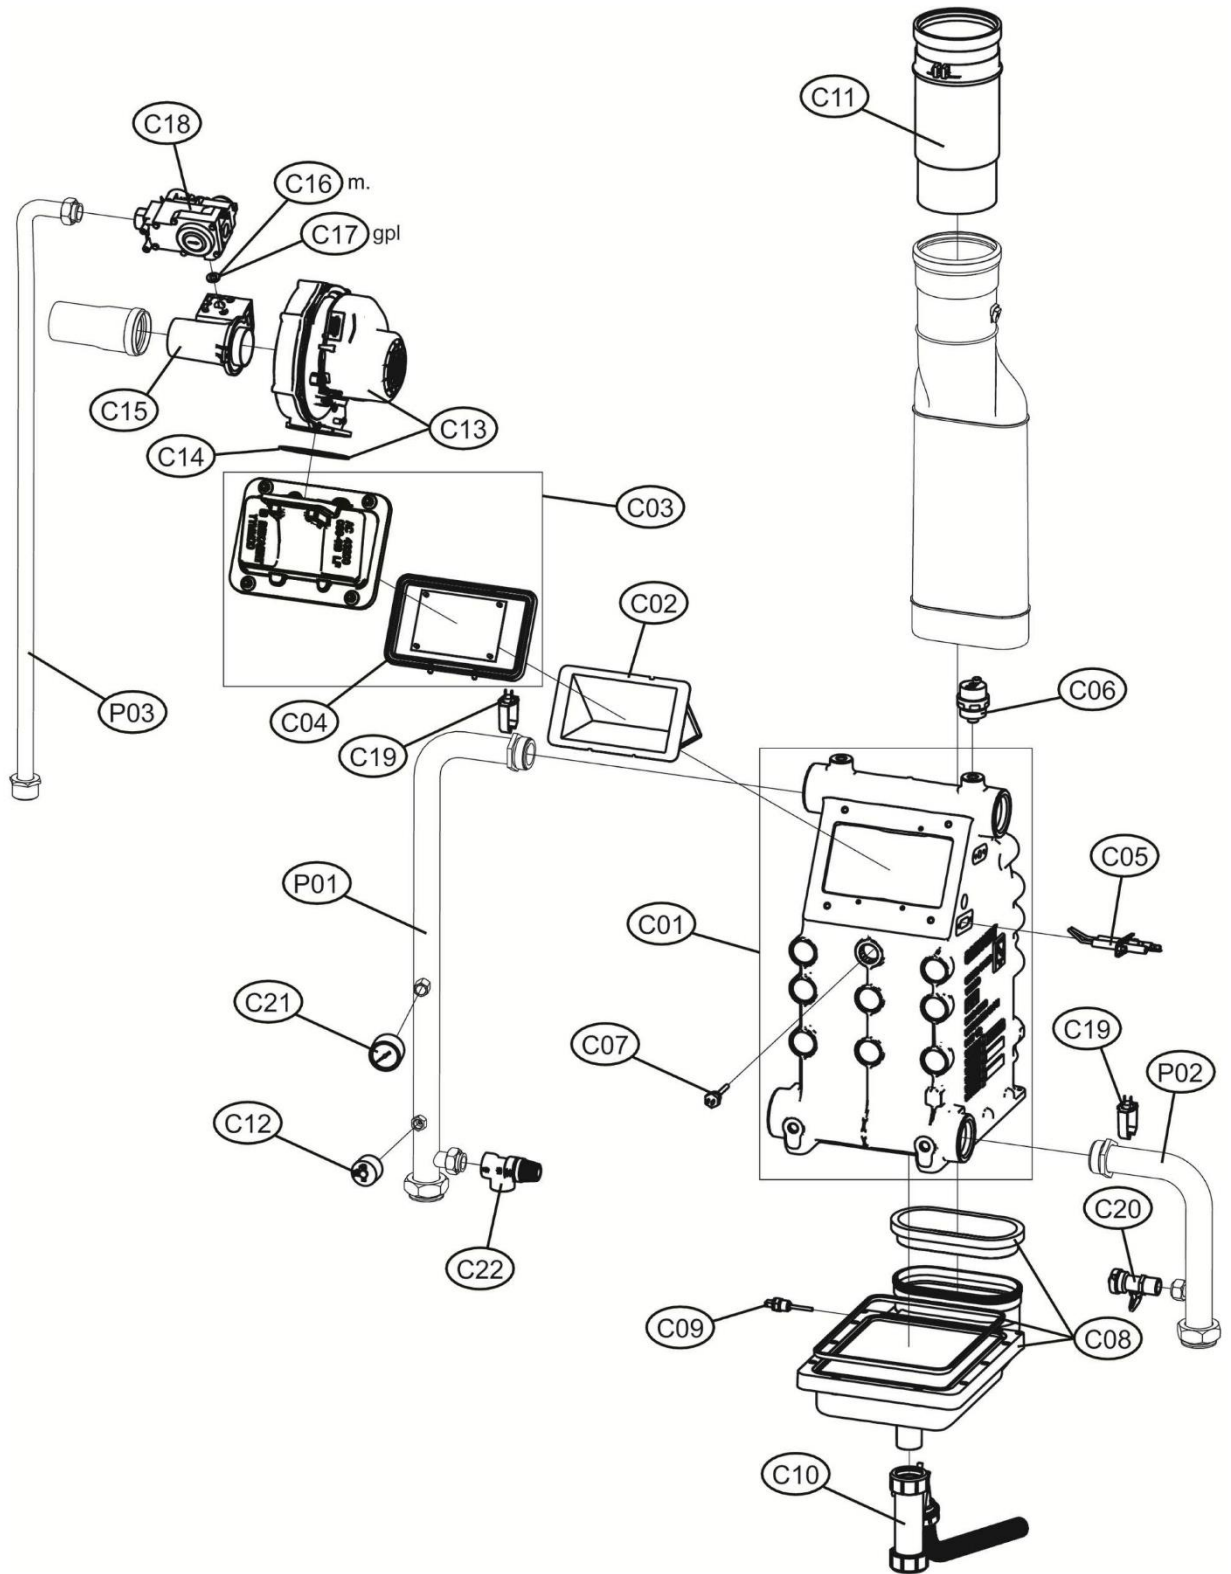

TORO W 60-80

Lamborghini
CALORECLIMA

Lista Pezzi / Spare Parts / Ersatzteile / List Onderdelen
Liste Pieces Detaches / Lista Piezas De Repuesto

TORO W 60-80

Lamborghini
CALORECLIMA

**Lista Pezzi / Spare Parts / Ersatzsteile / List Onderdelen
Liste Pieces Detaches / Lista Piezas De Repuesto**

TORO W 60-80

Номер	Артикул	Наименование	К- во
A01	3980P182	Панель корпуса левая	1
A02	3980P192	Панель корпуса правая	1
A03	3980U560	Панель корпуса верхняя задняя	1
A04	3980U570	Панель корпуса верхняя передняя	1
A05	3980U790	Панель корпуса лицевая	1
B01	39849370	Корпус панели управления	1
B02	39849380	Крышка панели управления	1
B03	39849390	Мембрана кнопок	1
B04	39849401	Электронная плата	1
B05	39811480	Кнопка включения котла	1
B06	39848471	Блок розжига АВМ04КА	1
B07	3980P221	Электропроводка котла	1
B08	3980P230	Кабель электрода	1
C01	3980P240	Теплообменник FORCE W80	1
C02	3980P250	Горелка 80	1
C03	3980P260	Корпус горелки 80	1
C04	3980P270	Рама горелки 80	1
C05	3980P280	Электрод	1
C06	39846580	Автом. Воздухоотводчик	1
C07	3980P290	Датчик безопасности	1
C08	3980P300	Поддон С.80	1
C09	39845080	Датчик температуры дымовых газов	1
C10	3980P310	Сифон	1
C11	3980P320	Удлинитель дымовой трубы \varnothing 100	1
C12	39806180	Реле минимального давления	1
C13	39848510	Вентилятор RG148 135W	1
C14	39830270	Прокладка вентилятора	1
C15	39830410	Сопло Вентури 80kW	1
C16	39830430	Диафрагма NG \varnothing 8.5	1
C17	3980P330	Диафрагма GPL \varnothing 6.4	1
C18	39830390	Газовый клапан VK4115 VB	1
C19	39830150	Датчик NTC	2
C20	39809010	Кран слива 1/2"	1
C21	39834790	Манометр 0-8bar	1
C22	3980U780	Сбросной клапан 6bar	1
P01	3841R712	Труба подачи FORCE W 80	1
P02	3841R742	Труба возврата FORCE W 80	1
P03	3841R770	Труба подачи газа FORCE W 80	1