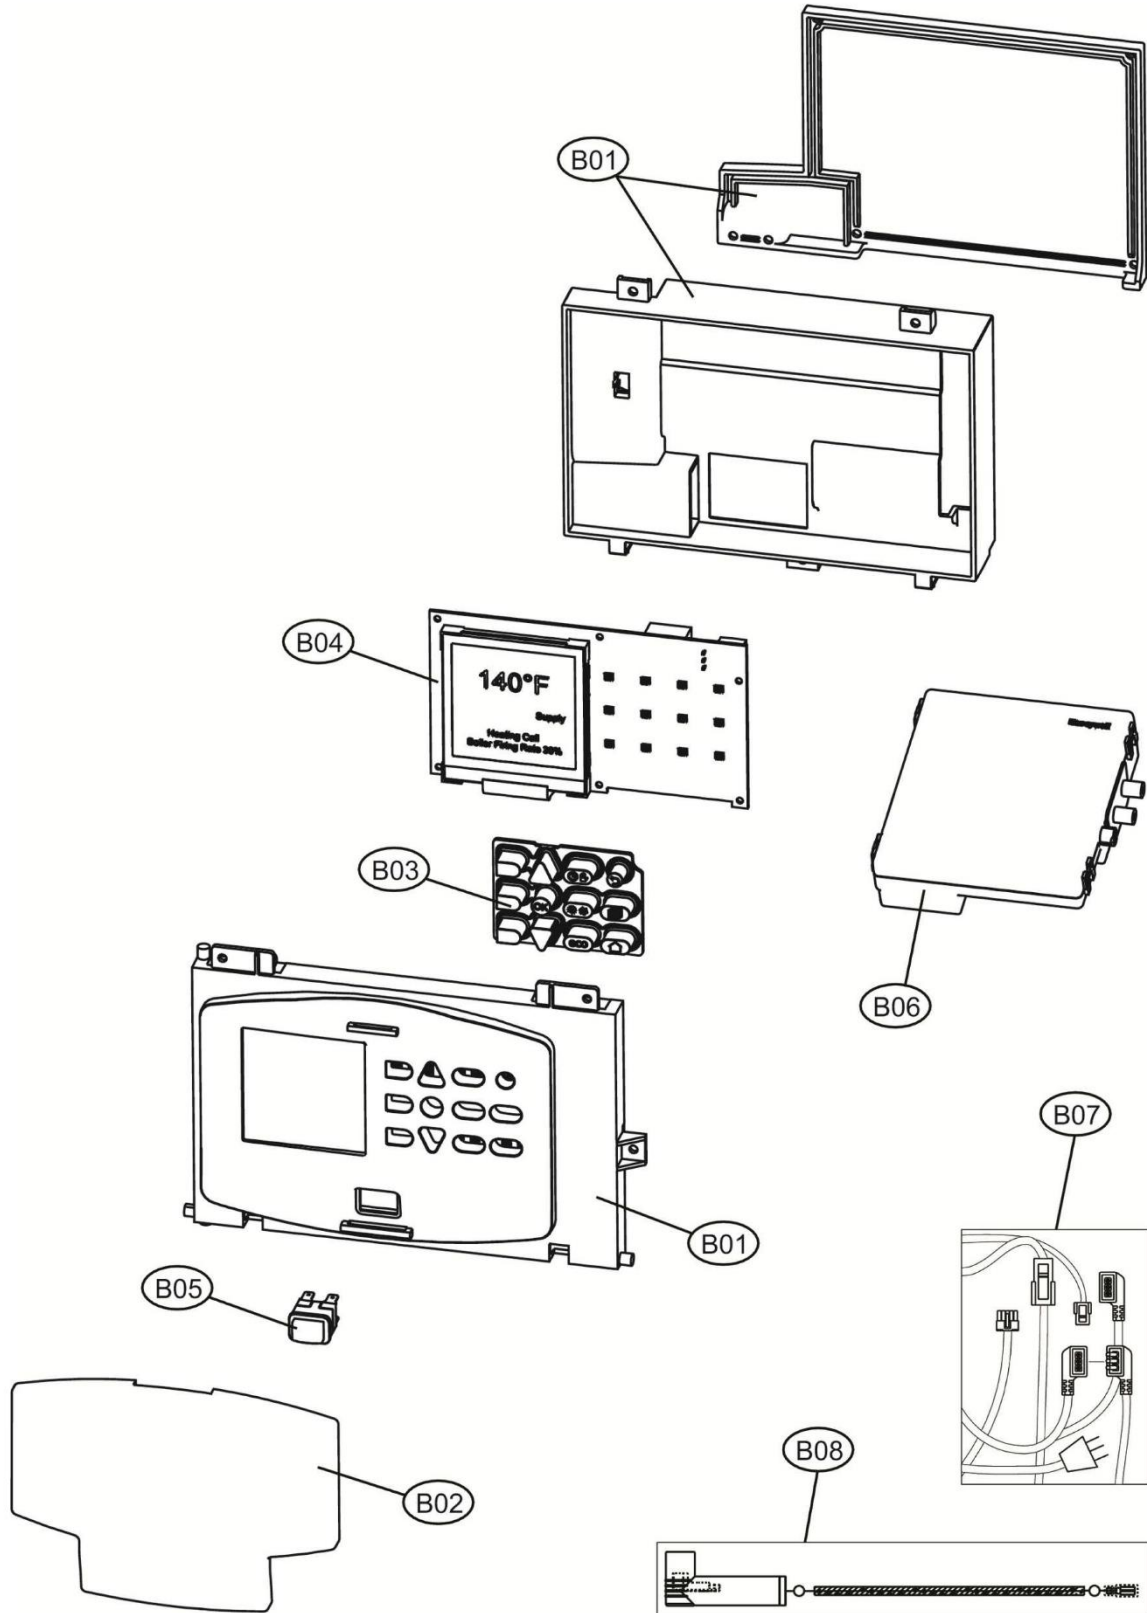

Lamborghini
CALORECLIMA

Lista Pezzi / Spare Parts / Ersatzteile / List Onderdelen
Liste Pieces Detaches / Lista Piezas De Repuesto

TORO W 60-80