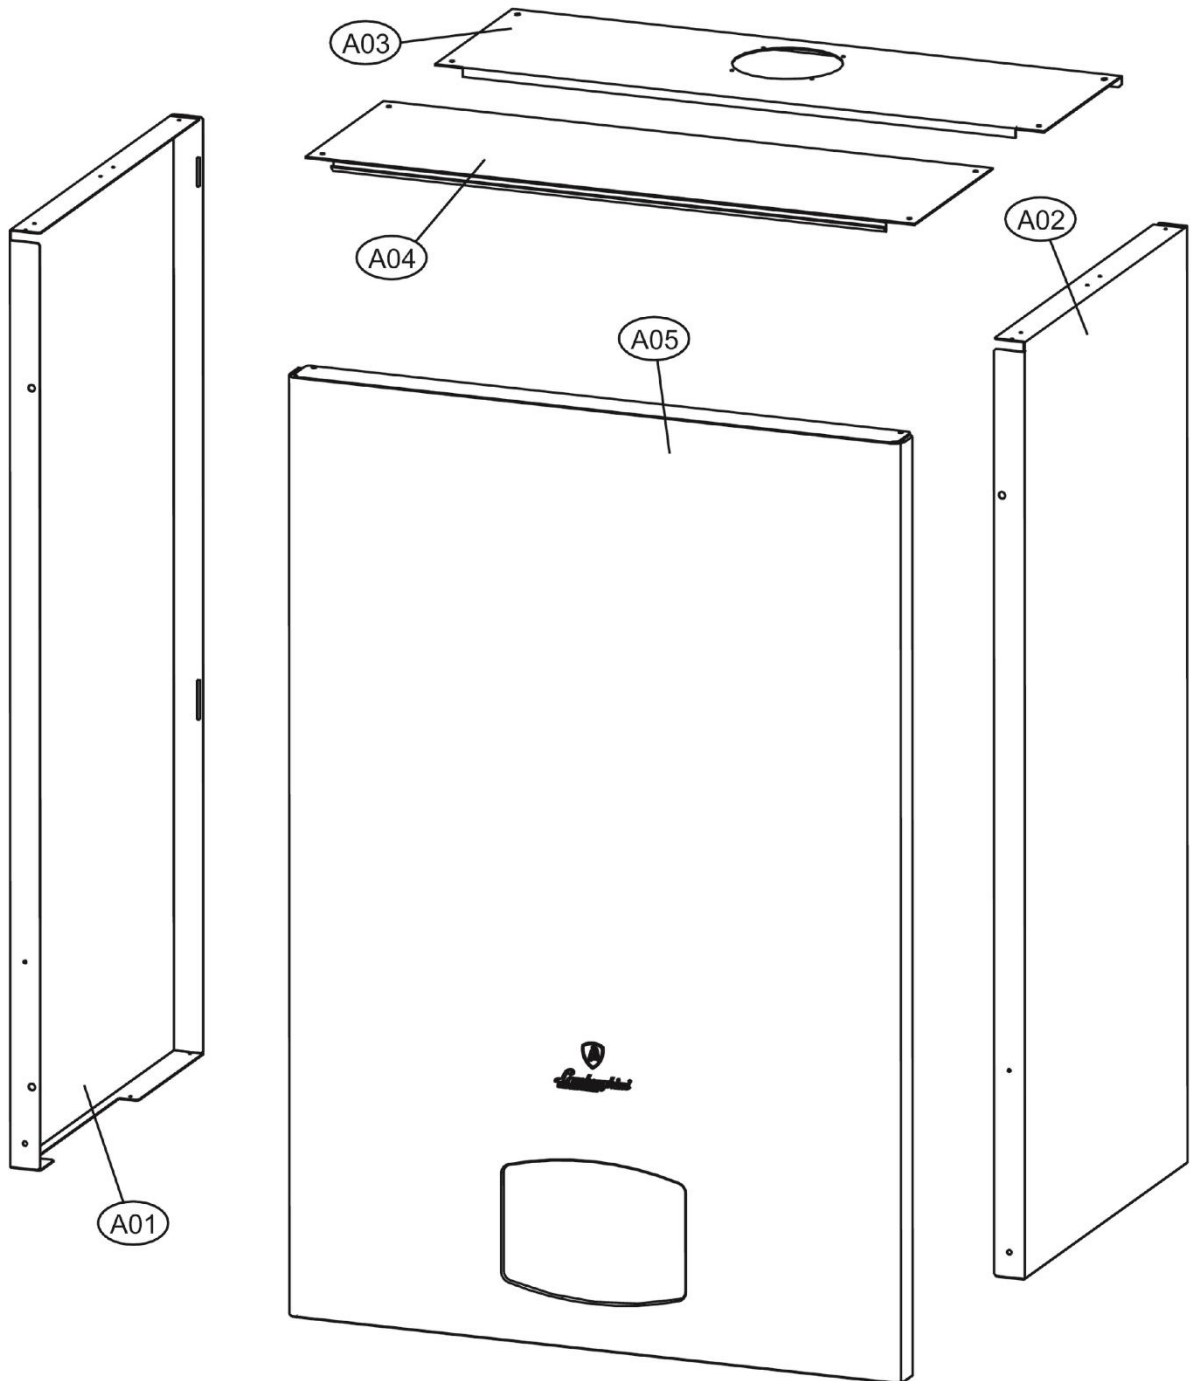

Lamborghini
CALORECLIMA

Lista Pezzi / Spare Parts / Ersatzsteile / List Onderdelen
Liste Pieces Detaches / Lista Piezas De Repuesto

TORO W 60-80