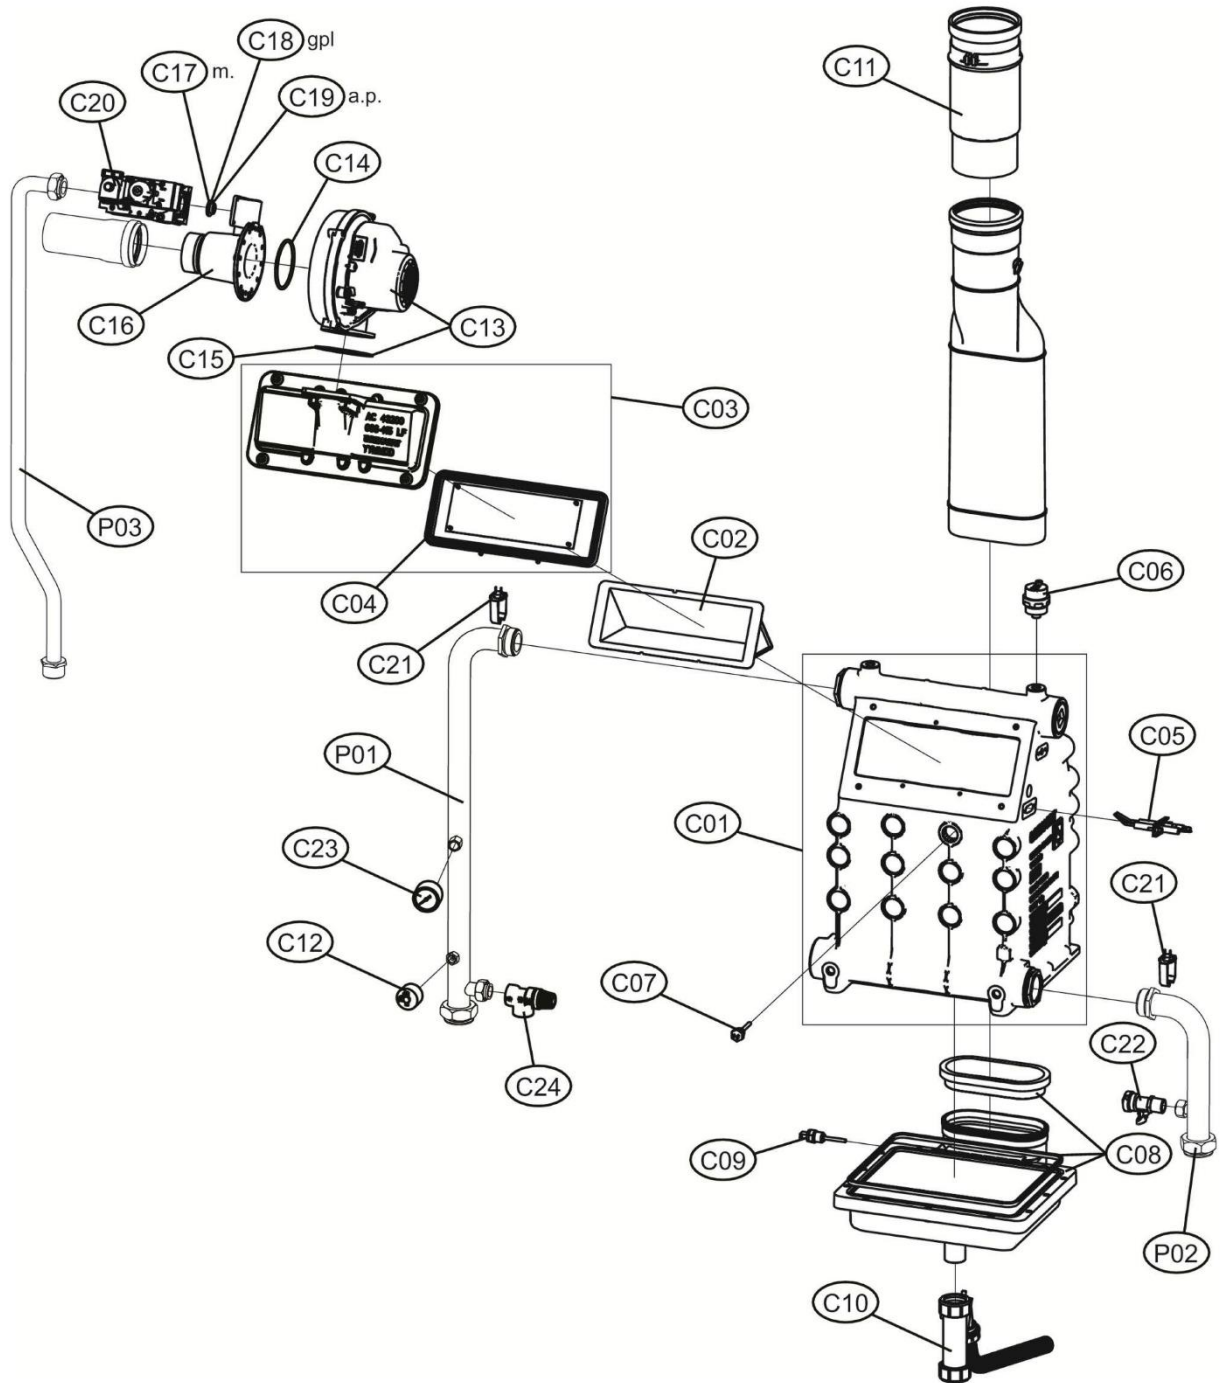

TORO W 99-120

Lamborghini
CALORECLIMA

Lista Pezzi / Spare Parts / Ersatzteile / List Onderdelen
Liste Pieces Detaches / Lista Piezas De Repuesto

TORO W 99-120

Lista Pezzi / Spare Parts / Ersatzsteile / List Onderdelen
Liste Pieces Detaches / Lista Piezas De Repuesto

TORO W 99-120

Номер	Артикул	Наименование	К-во
A01	3980P182	Панель корпуса левая	1
A02	3980P192	Панель корпуса правая	1
A03	3980U560	Панель корпуса верхняя задняя	1
A04	3980U570	Панель корпуса верхняя передняя	1
A05	3980U790	Панель корпуса лицевая	1
B01	39849370	Корпус панели управления	1
B02	39849380	Крышка панели управления	1
B03	39849390	Мембрана кнопок	1
B04	39849401	Электронная плата	1
B05	39811480	Кнопка включения котла	1
B06	39849411	Блок розжига АВМ04КА	1
B07	3980P341	Электропроводка котла	1
B08	3980P230	Кабель электрода	1
C01	3980P360	Теплообменник FORCE W120	1
C02	3980P370	Горелка 120	1
C03	3980P380	Корпус горелки 120	1
C04	3980P390	Рама горелки 120	1
C05	3980P280	Электрод	1
C06	39846580	Автом. Воздухоотводчик	1
C07	3980P290	Датчик безопасности	1
C08	3980P400	Поддон С.120	1
C09	39845080	Датчик температуры дымовых газов	1
C10	3980P310	Сифон	1
C11	3980P320	Удлинитель дымовой трубы Ø 100	1
C12	39806180	Реле минимального давления	1
C13	39845170	Вентилятор RG137/2400	1
C14	39843530	Прокладка вентилятора	1
C15	39830270	Прокладка вентилятора	1
C16	39830420	Сопло Вентури 80kW	1
C17	39830440	Диафрагма m.	1
C18	39847380	Диафрагма GPL Ø 7,4 G31	1
C19	39842580	Диафрагма NG Ø 10,7	1
C20	39830400	Газовый клапан VK4615 VB	1
C21	39830150	Датчик NTC	2
C22	39809010	Кран слива 1/2"	1
C23	39834790	Манометр 0-8bar	1
C24	3980U780	Сбросной клапан 6bar	1
P01	3841R722	Труба подачи FORCE W 120	1
P02	3841R752	Труба возврата FORCE W 120	1
P03	3841R780	Труба подачи газа FORCE W 120-150	1