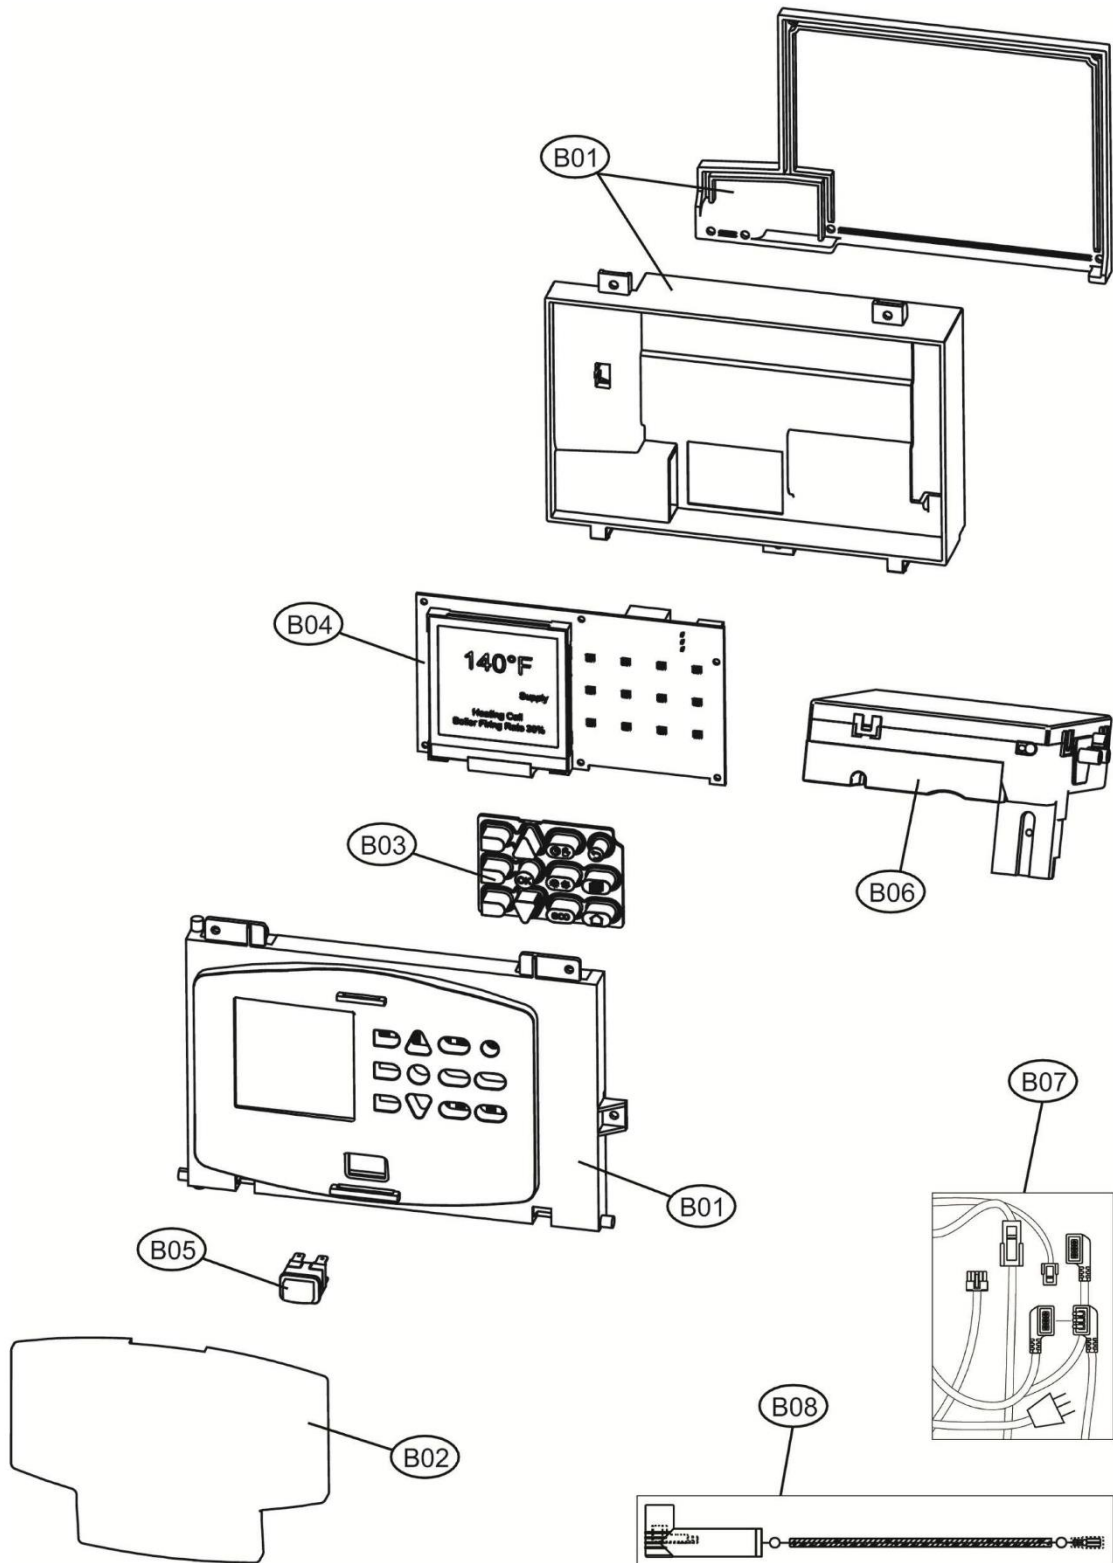

Lamborghini
CALORECLIMA

Lista Pezzi / Spare Parts / Ersatzteile / List Onderdelen
Liste Pieces Detaches / Lista Piezas De Repuesto

TORO W 99-120