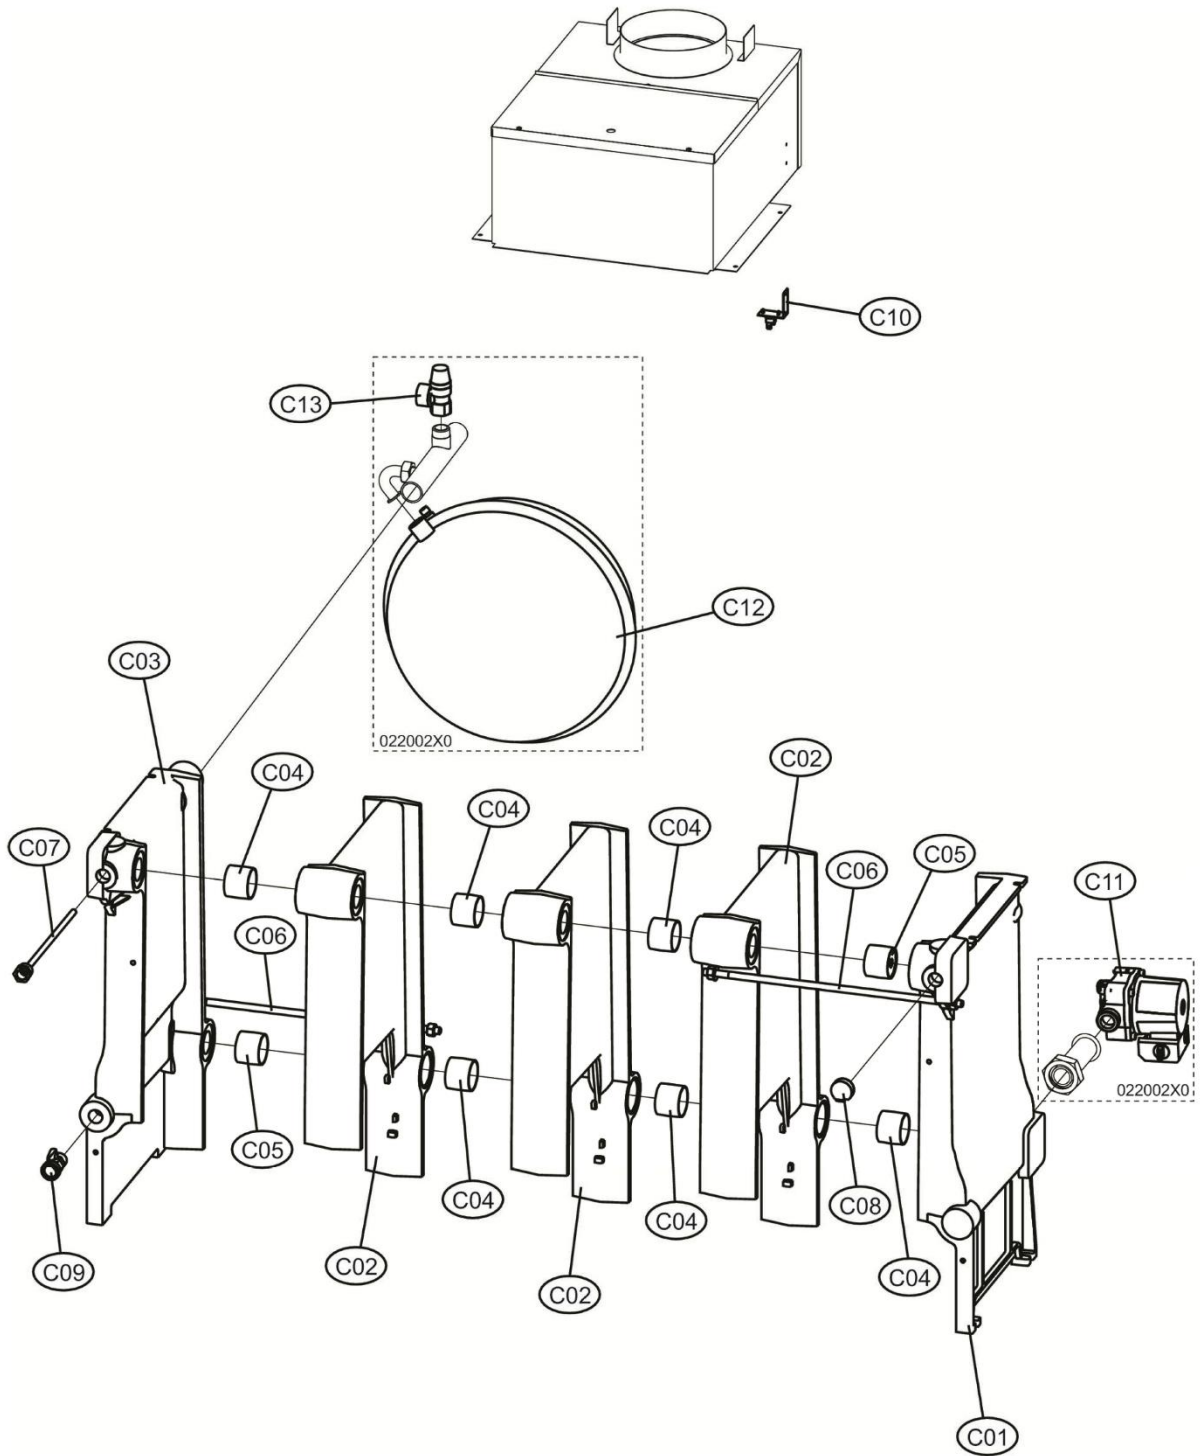

Lamborghini
CALORECLIMA

Lista Pezzi / Spare Parts / Ersatzteile / List Onderdelen
Liste Pieces Detaches / Lista Piezas De Repuesto

ERA F 45 D