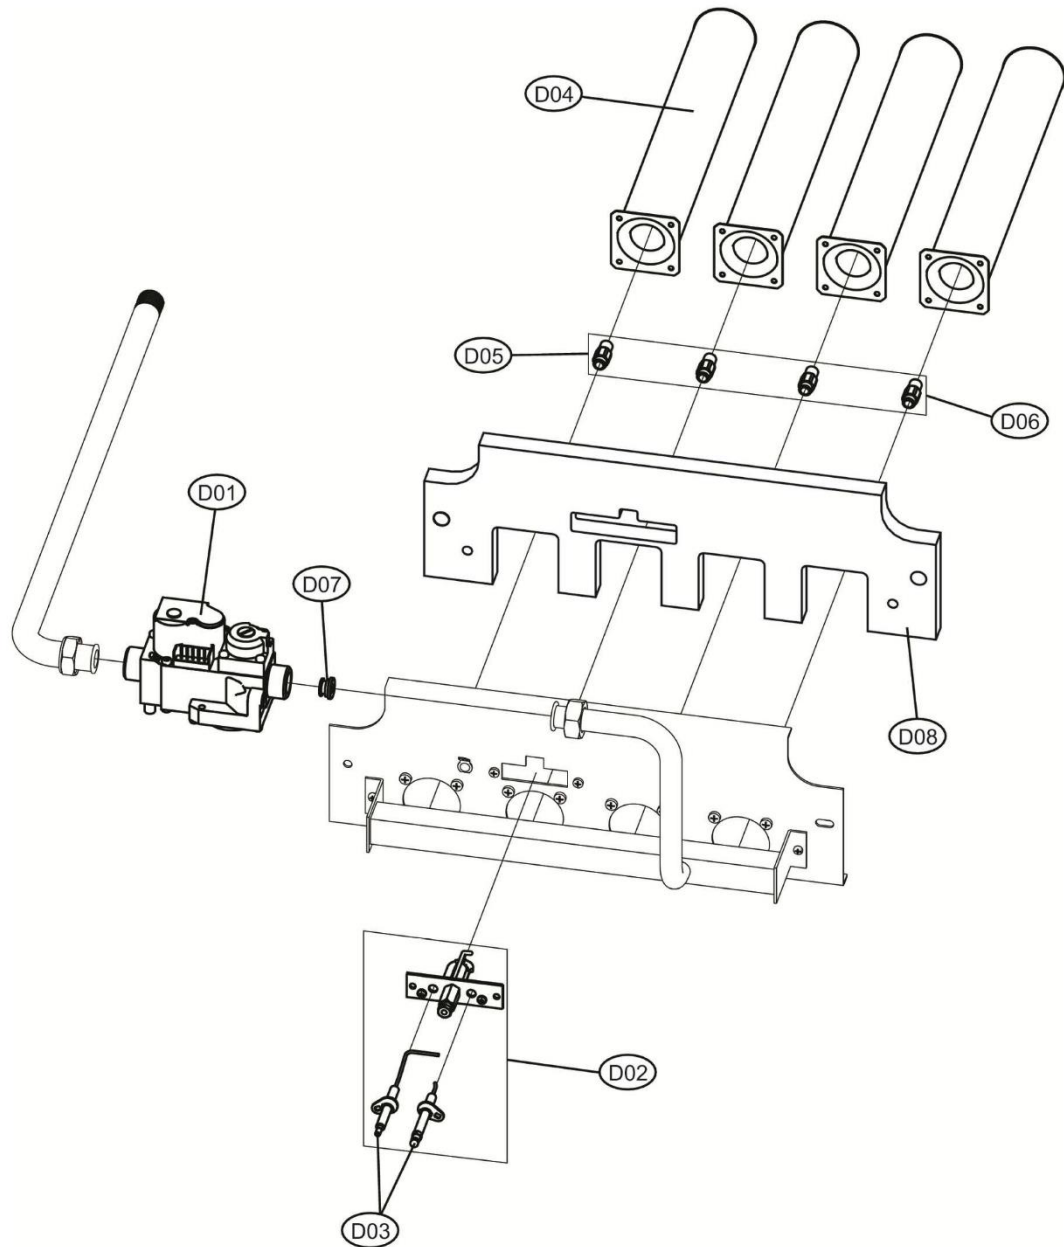

ERA F 45 D

Lista Pezzi / Spare Parts / Ersatzsteile / List Onderdelen
Liste Pieces Detaches / Lista Piezas De Repuesto

ERA F 45 D

№	Артикул	Наименование	К-во
A01	39828630	Панель котла правая (3110B460)	1
A02	39828640	Панель котла левая (3110B480)	1
A03	3980I810	Панель котла фронтальная (3110T690)	1
A04	39828680	Панель котла верхняя (3110B540)	1
A05	3980A750	Панель котла задняя (3110T620)	1
B01	39826940	Панель управления L500 (35012341)	1
B02	39826950	Крышка панели управления (35012360)	1
B03	39826960	Крышка платы (35012380)	1
B04	39826970	Накладка платы дисплея	1
B05	39827141	Плата управления DBM07B (36508163)	1
B06	39820410	Плата дисплея (38321600)	1
B07	39826690	Датчик температуры (36200050)	1
C01	3980A710	Секция теплообменника правая (39441850) 1.000	1
C01	3980A710	Секция теплообменника правая (39441850)	3
C02	39816070	Секция теплообменника средняя (39403190)	1
C03	3980A720	Секция теплообменника левая (39441860)	4
C04	39814820	Ниппель, комплект 2 шт (34218521)	4
C05	39816730	Ниппель с диафрагмой, комплект 2 шт (37904230)	1
C07	39826990	Гильза 1/2"X250 (33400260)	1
C08	39826680	Датчик давления воды 3/8" (36402251)	1
C09	39809010	Кран 1/2" (36900700)	1
C10	39827020	Датчик дымовых газов (38322790)	1
C11	39822120	Насос UPS 25-60 (36601240)	1
C12	39822350	Расширительный бак 14L (36801030)	1
C13	39817280	Клапан сбросной 1/2" 3bar (36900570)	1
D01	39826240	Газовый клапан (36800620)	1
D02	39825720	Пилотная горелка в сборе 446.1338.26 (36700010)	1
D03	39814080	Электроды, комплект (36702260-36702270)	1
D04	39817480	Жаровая труба горелки (37608300)	1
D05	39816920	Форсунка G20, комплект (4+1) Ø 2,80 (34009090)	1
D06	39817000	Форсунка G31, комплект (4+1) Ø 1,75 (34013040)	1
D07	39849780	D07 39849780 KIT ISOL.PORTA C.C.5(35324293)	1