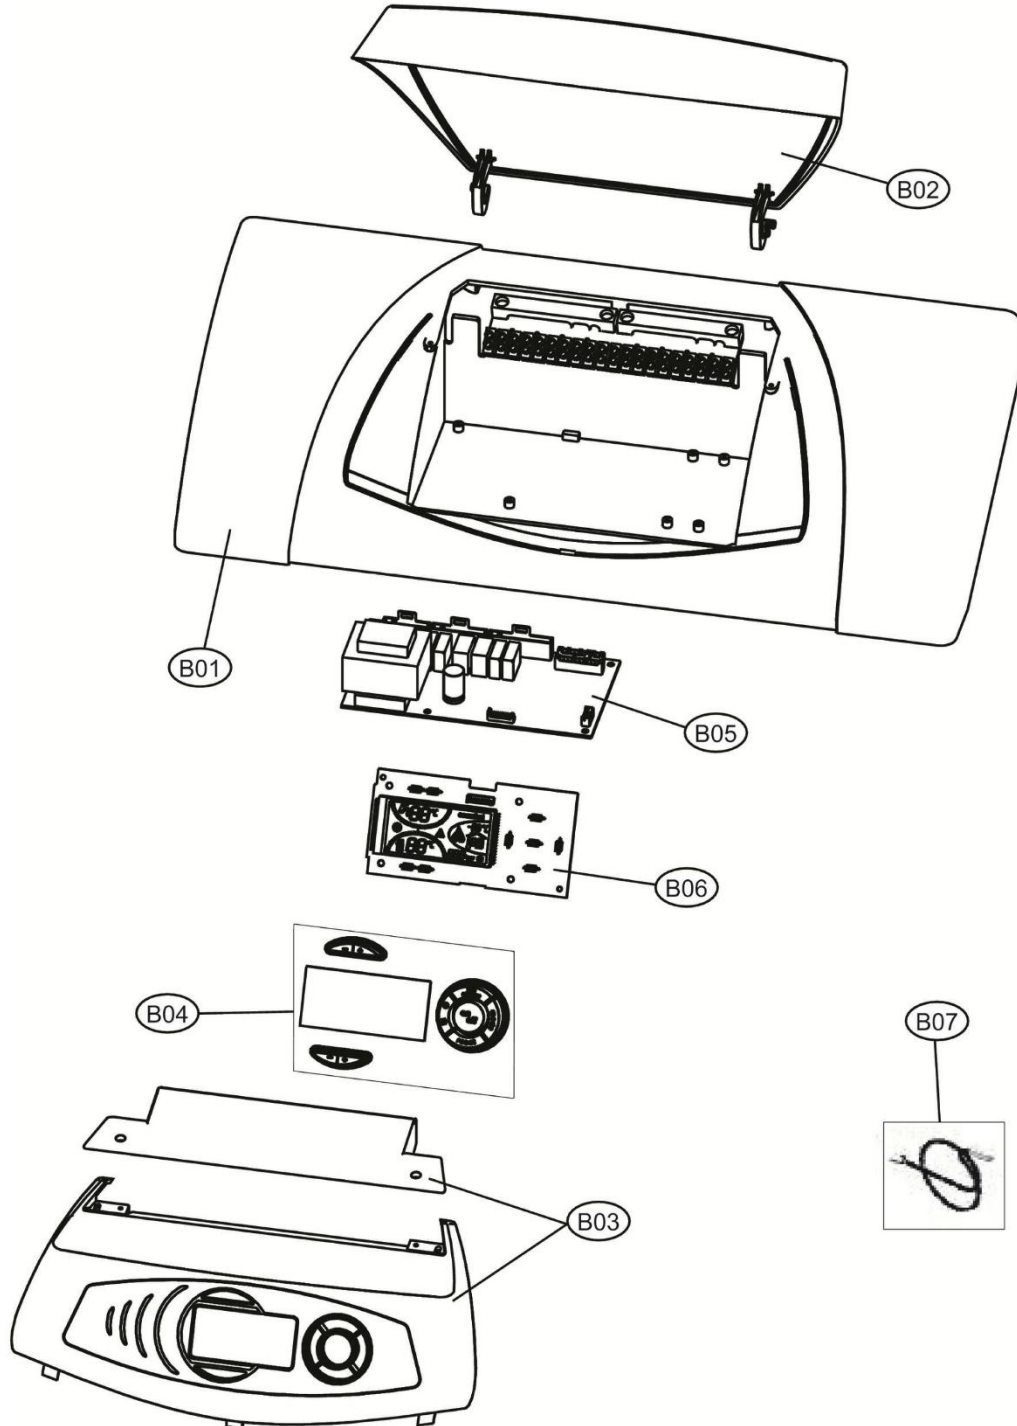

Lamborghini
CALORECLIMA

Lista Pezzi / Spare Parts / Ersatzsteile / List Onderdelen
Liste Pieces Detaches / Lista Piezas De Repuesto

ERA F 45 D