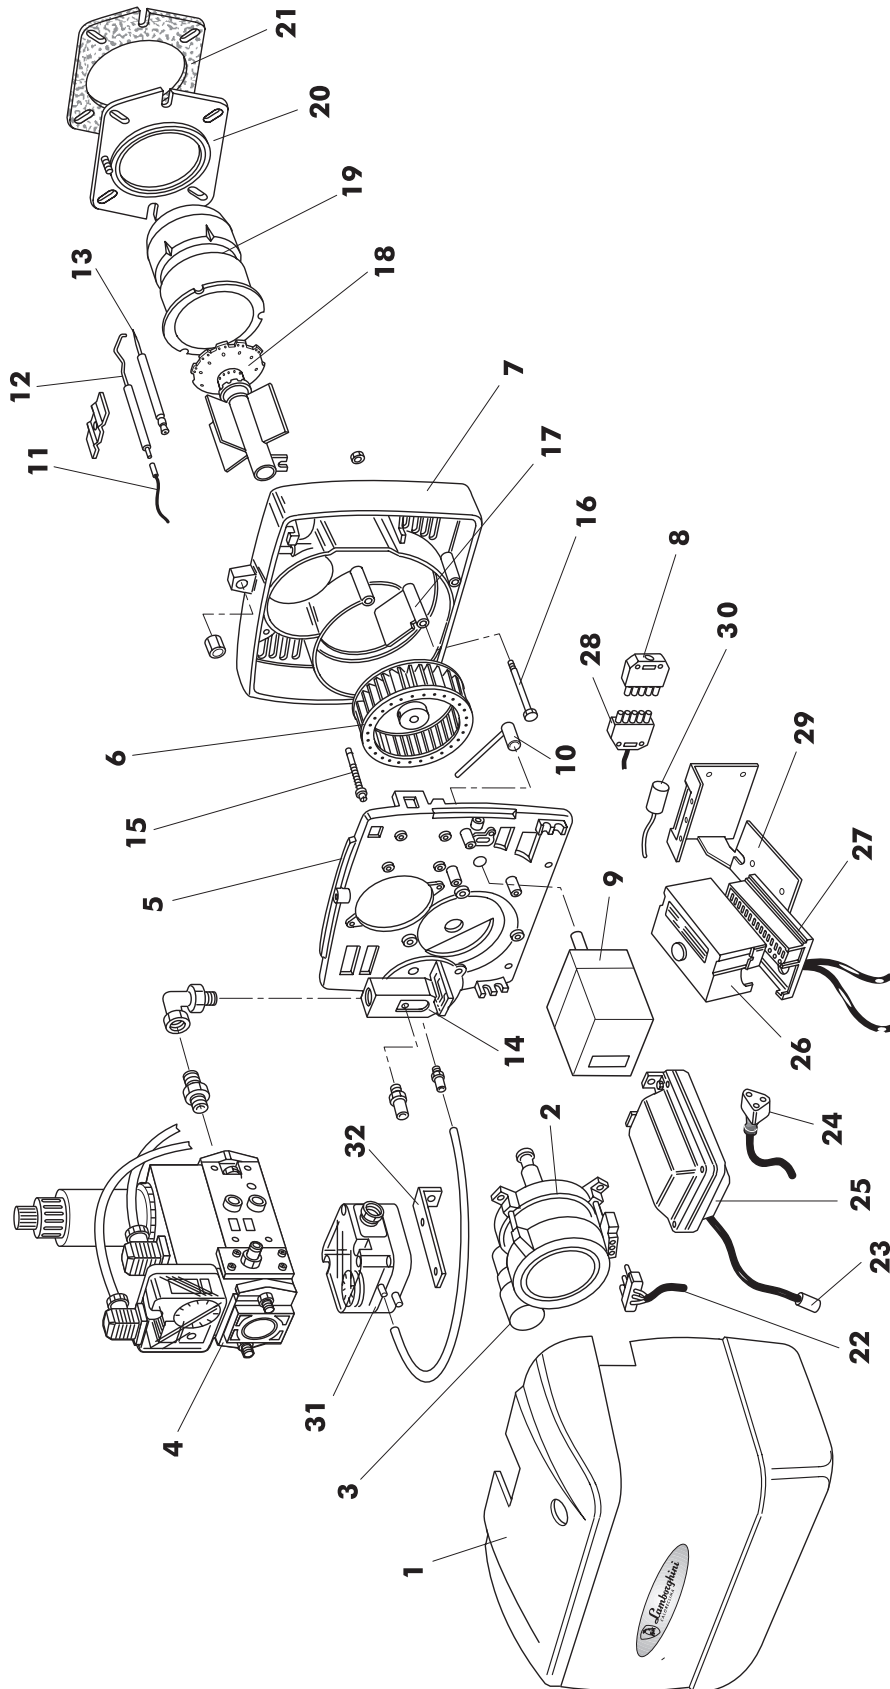

98000992

EM 9/2 E

EM 9/2 E

1	01144000	Кожух горелки
2	01125710	Двигатель вентилятора
3	04041840	Конденсатор
4	04036080	Газовый клапан DUNGS MB-DLE 405
5	01121850	Плита монтажная
6	04035170	Крыльчатка вентилятора
7	01110060	Корпус горелки
8	04032100	Разъем
9	04044880	Сервопривод
10	01078040	Винт регулировки воздуха
11	01070100	Провод электрода ионизации
12	04033420	Электрод ионизации
13	04018510	Электрод розжига
14	01092880	Корпус газовой магистрали
15	01080580	Винт регулировочный
16	01100350	Ось воздушной заслонки
17	01100360	Воздушная заслонка
18	01092890	Смесительное устройство
19	01088580	Труба
20	01086800	Фланец крепления к котлу
21	01087080	Изоляция фланца
22	01069620	Кабель
23	01127270	Кабель электрода
24	01080680	Кабель трансформатора розжига
25	04032110	Трансформатор розжига
26	04042350	Блок управления LME 21
27	04015510	Основание блока управления
28	04034220	Разъем
29	01077860	Держатель блока управления
30	04034710	Фильтр помех
31	04034150	Реле давления воздуха
32	01143120	Кронштейн прессостата