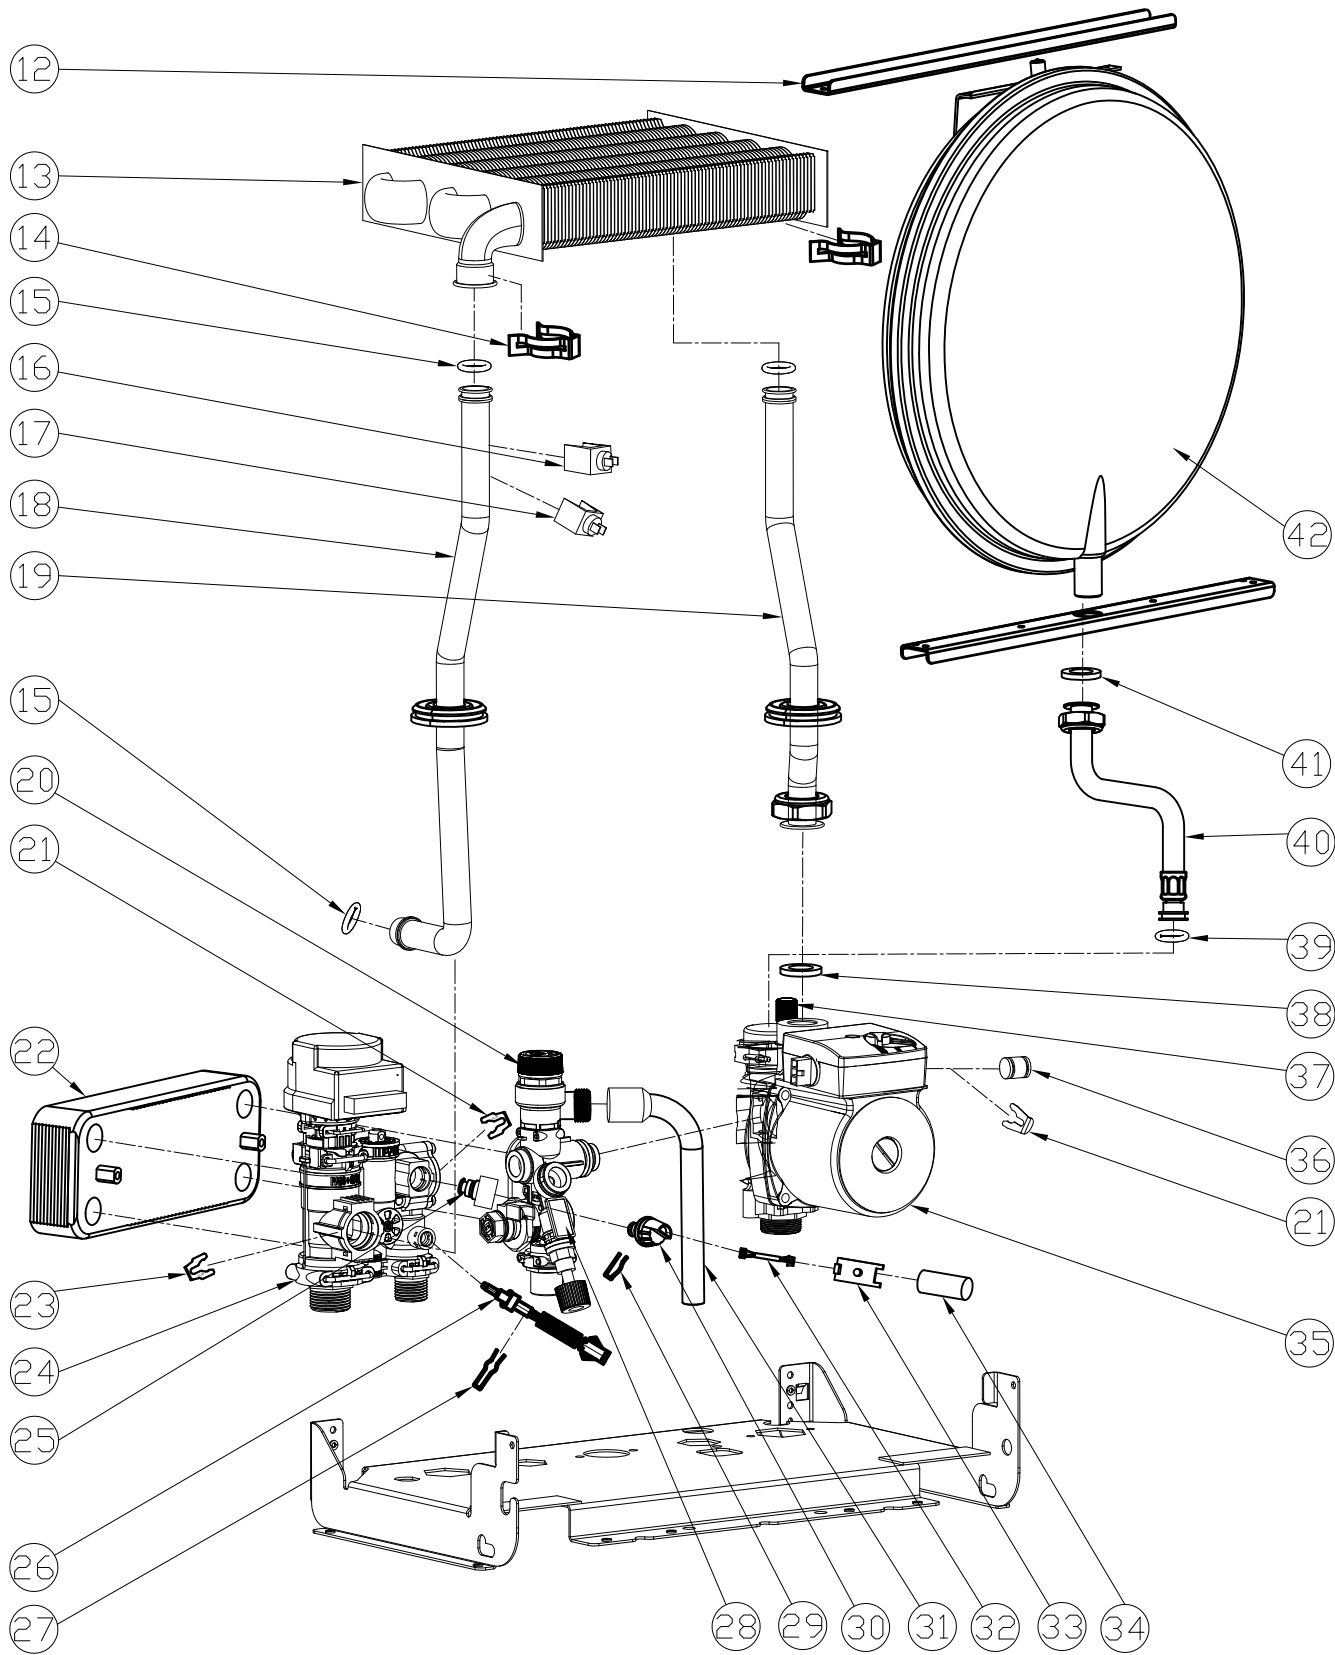

Lamborghini
CALORECLIMA

**Lista Pezzi / Spare Parts / Ersatzsteile / List Onderdelen
Liste Pieces Detaches / Lista Piezas De Repuesto**

Torero F 32