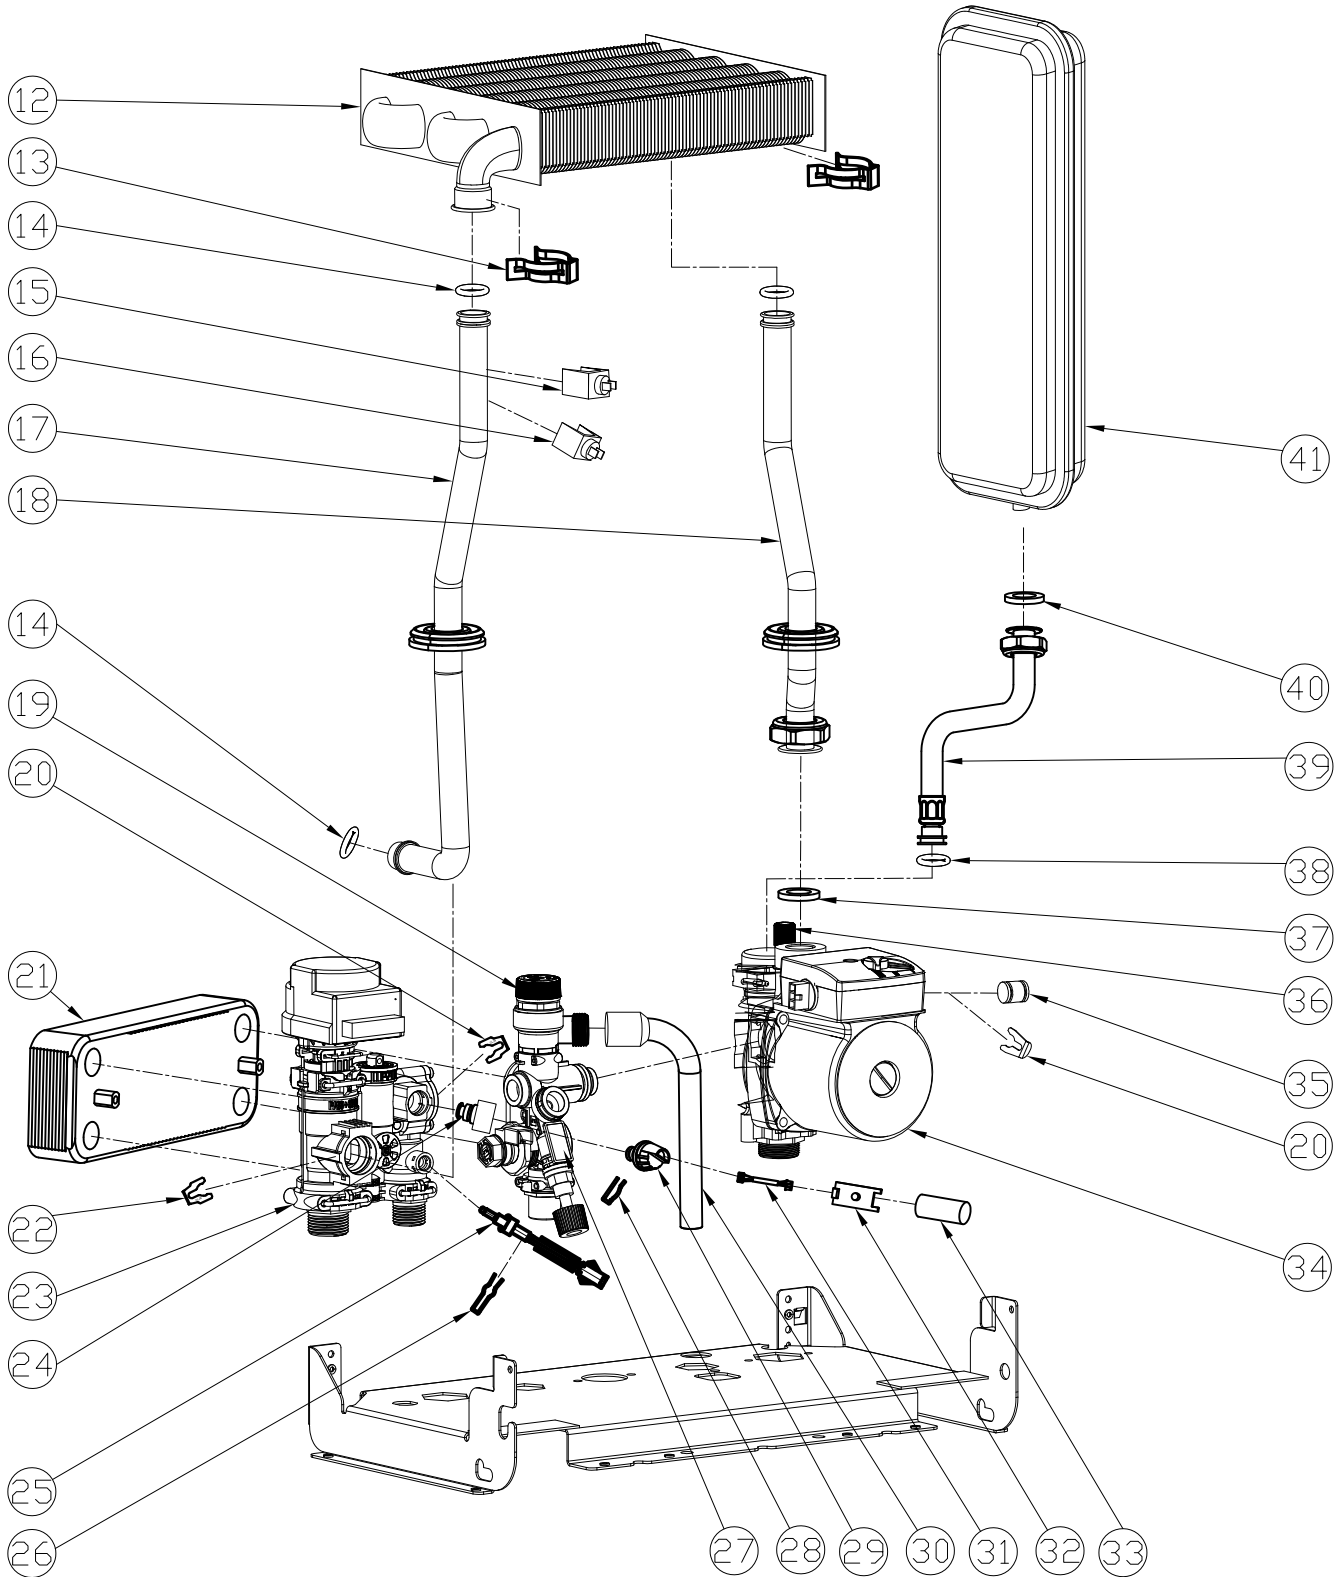

Lamborghini
CALORECLIMA

**Lista Pezzi / Spare Parts / Ersatzteile / List Onderdelen
Liste Pieces Detaches / Lista Piezas De Repuesto**

Torero F 13/18/24