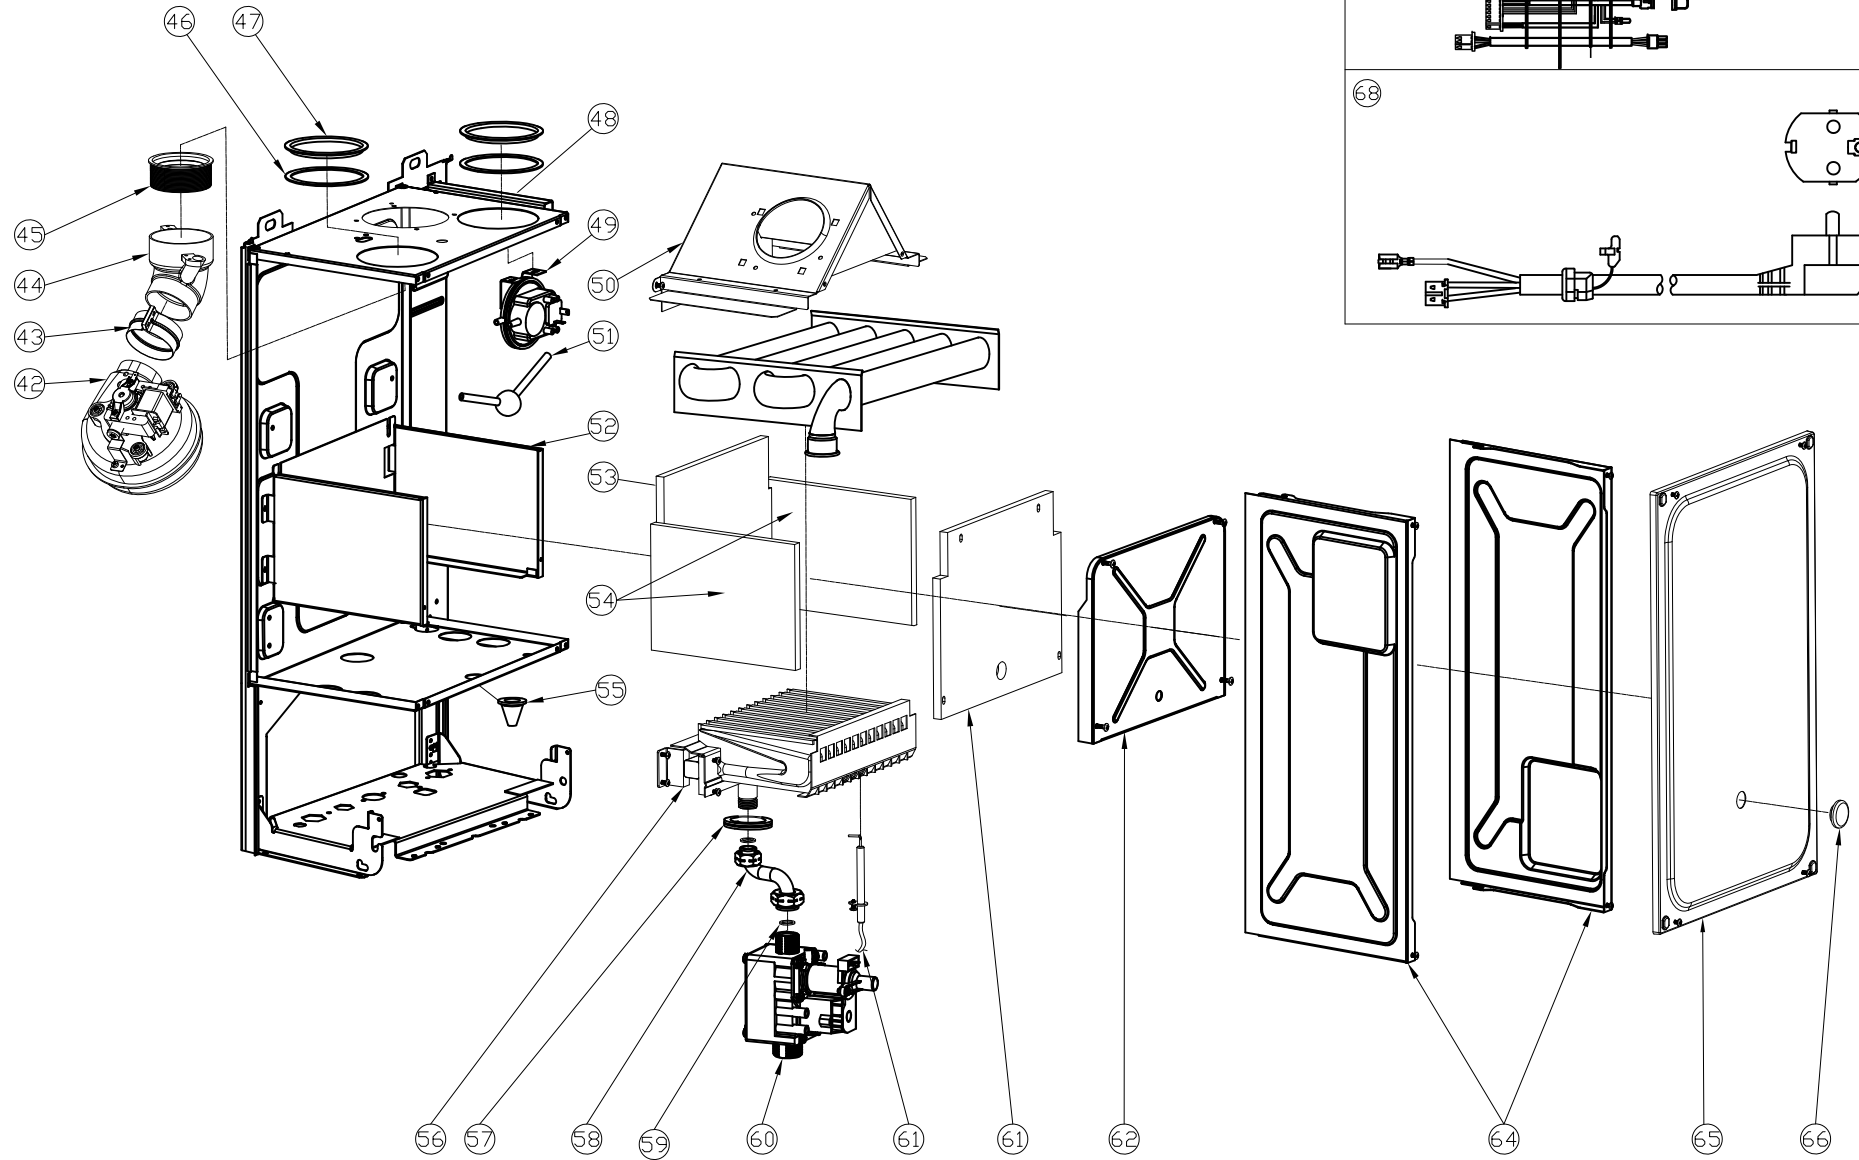

Lamborghini
CALORECLIMA

**Lista Pezzi / Spare Parts / Ersatzsteile / List Onderdelen
Liste Pieces Detaches / Lista Piezas De Repuesto**

Torero F 13/18/24

Torero F 13/18/24

№.	Артикул	Наимеование	К-во
1	902627090	Панель корпуса котла передняя	1
2	902627120	Панель корпуса котла правая	1
3	902627130	Панель корпуса котла левая	1
4	902627140	Основание котла	1
5	902627440	Боковая стойка котла правая	1
6	902622770	Основание камеры сгорания	1
7	902627450	Боковая стойка котла левая	1
8	902627170	Крышка панели управления	1
9	902627190	Панель управления	1
10	902627200	Электронная плата котла	1
11	902627180	Задняя крышка панели управления	1
12	902622840	Теплообменник основной	1
13	902618160	Скоба теплообменника	2
14	902618180	Прокладка	3
15	802601510	95°C Термостат	1
16	902618010	Датчик НТС отопления	1
17	902627460	Труба подачи	1
18	902627470	Труба обратки	1
19	902627230	Сбросной клапан	1
20	902618250	Скоба Ф10	2
21	902627550	Теплообменник вторичный	1
22	902618090	Скоба Ф18	1
23	902627480	Гидравлический блок выхода	1
24	902627270	Коннектор реле мин. давления	1
25	902627280	Датчик НТС ГВС	1
26	902627290	Скоба датчика	1
27	902627490	Гидравлический блок входа	1
28	902627300	Скоба датчика	1
29	902627330	Реле минимального давления	1
30	802601250	Трубка сливная	1
31	902627340	Соединительный кабель	1
32	902627320	Фильтр реле давления	1
33	902627310	Корпус фильтра реле давления	1
34	902627560	Насос	1
35	902627360	Пробка	1
36	802602030	Автоматический воздухоотводчик	1
37	902627370	Прокладка	1
38	902627420	О Уплотнение	1
39	902627500	Трубка расширительного бака	1
40	902618020	Прокладка	1
41	902618190	Расширительный бак	1
42	902622970	Вентилятор	1
43	902622980	Хомут вентилятора	1
44	902618310	Патрубок дымовых газов	1
45	902622990	Уплотнение патрубка дымовых газов	1
46	902623000	Прокладка	2
47	902618320	Крышка отверстия подачи воздуха	2
48	902618330	Зажим крепления расширительного бака	2
49	902618340	Прессостат дымоудаления	1
50	902618350	Кожух дымосборника	1
51	902618360	Устройство для сбора конденсата	1
52	902623010	Камера сгорания	1
53	902622660	Теплоизоляционная панель задняя	1
54	902623020	Теплоизоляционная панель боковая	2
55	90265230	Уплотнение	1
56	902623030	Горелка	1
57	902618390	Уплотнение	2
58	902627510	Газовая трубка	1
59	902618040	Прокладка	2
60	902625420	Газовый клапан	1
61	902627520	Электрод	1
62	902622680	Теплоизоляционная панель передняя	1
63	902618430	Крышка камеры сгорания	1
64	902618440	Панели закрытой камеры сгор. боковые	2
65	902627530	Панель закрытой камеры сгор. передняя	1
66	902623070	Смотровое стекло	1
67	902627540	Электропроводка котла	1
68	902622580	Провод электропитания	1