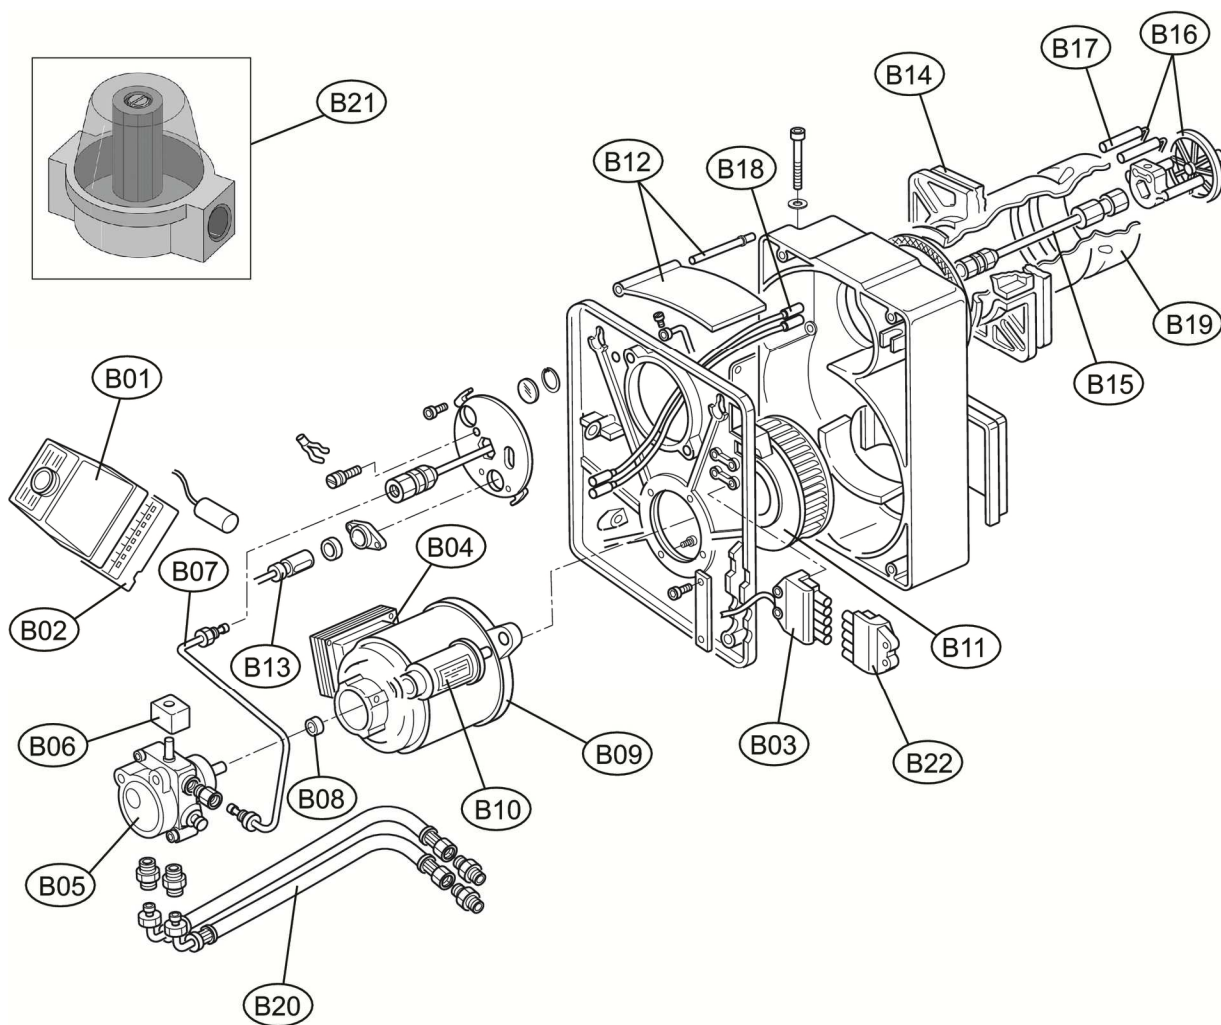

**Lista Pezzi / Spare Parts / Ersatzteile / List Onderdelen
Liste Pieces Detaches / Lista Piezas De Repuesto**

ECO 20/L

Lamborghini
CALORECLIMA

**Lista Pezzi / Spare Parts / Ersatzteile / List Onderdelen
Liste Pieces Detaches / Lista Piezas De Repuesto**

ECO 20/L

**Lista Pezzi / Spare Parts / Ersatzsteile / List Onderdelen
Liste Pieces Detaches / Lista Piezas De Repuesto**

ECO 20/L

Номер	Артикул	Наименование	К-во
A01	3980S190	Кожух горелки (35017720)	1.000
B01	3980N030	Блок управления LOA 24 (Z304042060)	1.000
B02	3980N040	Рейка блока управления(Z304015510)	1.000
B03	3980N060	Разъем (Z304034220)	1.000
B04	3980N500	Трансформатор (Z304044160)	1.000
B05	3980S200	Насос SUNTEC(Z304041930)	1.000
B06	3980S270	Катушка DANFOSS (Z304034730)	1.000
B07	3980R480	Топливная трубка (3841R030)	1.000
B08	3980N110	Муфта мотора SIMEL(Z304041830)	1.000
B09	3980R490	Электродвигатель 185 (Z301136860)	1.000
B10	3980R580	Конденсатор (SIMEL) (Z304044850)	1.000
B11	3980R500	Крыльчатка вентилятора (Z304037130)	1.000
B12	3980S220	Набор воздушной полосы +штифты	1.000
B13	3981B680	Фоторезистор (36703240)	1.000
B14	3980S230	Прокладка фланца(Z301118810)	1.000
B15	3980S240	Держатель форсунки (Z301119150)	1.000
B16	3980U380	Дефлектор+электрод(Z308022560)	1.000
B17	3980R410	Электрод розжига (Z304040310)	1.000
B18	3980R550	Кабель электродов (Z301137600)	1.000
B19	3980S260	Стакан 20/2(Z301119210)	1.000
B20	3980N620	Топливные шланги+ ниппель(Z301069220)	1.000
B21	3980N250	Фильтр (Z304034060)	1.000
B22	3980N260	Разъем подключения(мама)(Z304032100)	1.000