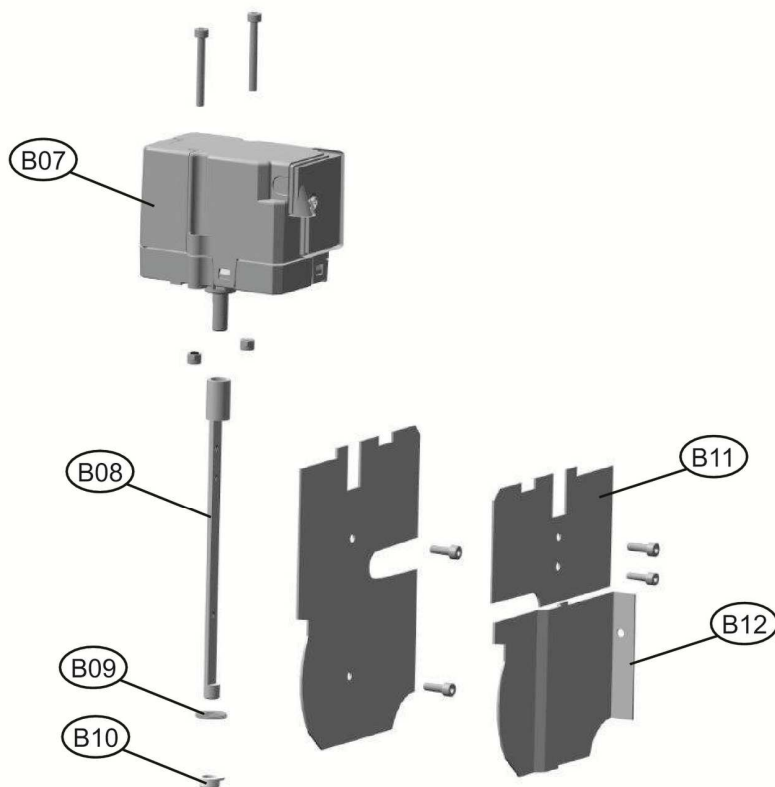

## **LMB LO 300 (2ST.)**

<b>CODICE</b>	<b>EDIZIONE</b>	<b>MERCATO</b>
<b>30K1938001</b>	<b>26/08/2019</b>	<b>UN</b>

**Lamborghini**  
CALORECLIMA

Lista Pezzi / Spare Parts / Ersatzteile / List Onderdelen  
Liste Pieces Detaches / Lista Piezas De Repuesto

# LMB LO 300 (2ST.)

Lista Pezzi / Spare Parts / Ersatzsteile / List Onderdelen  
Liste Pieces Detaches / Lista Piezas De Repuesto