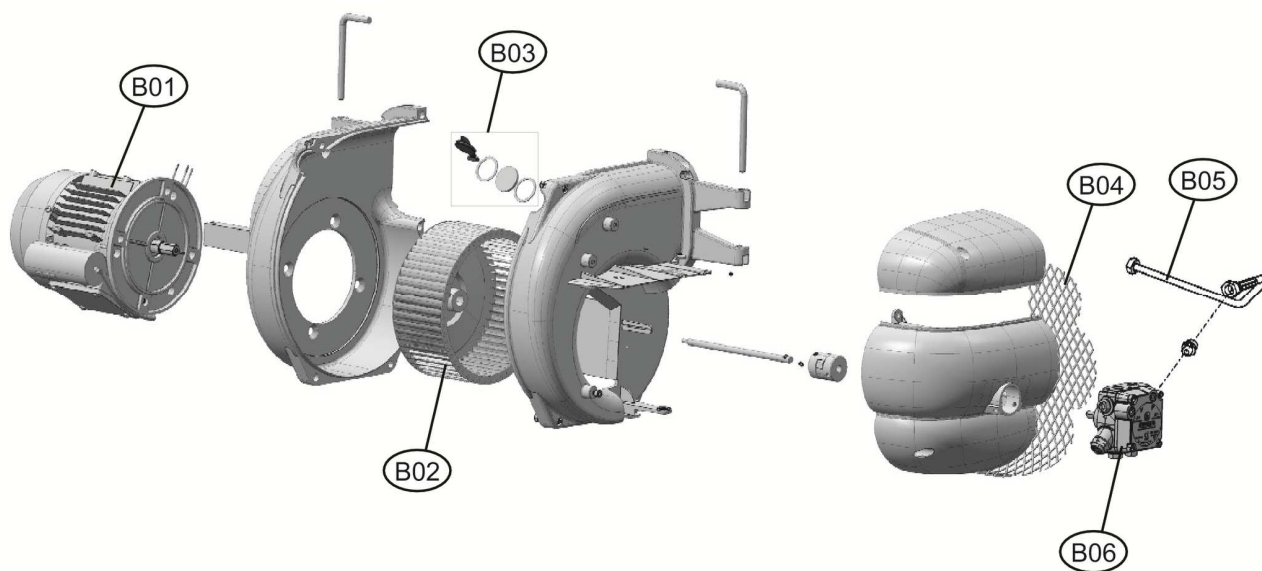

LMB LO 300 (2ST.)