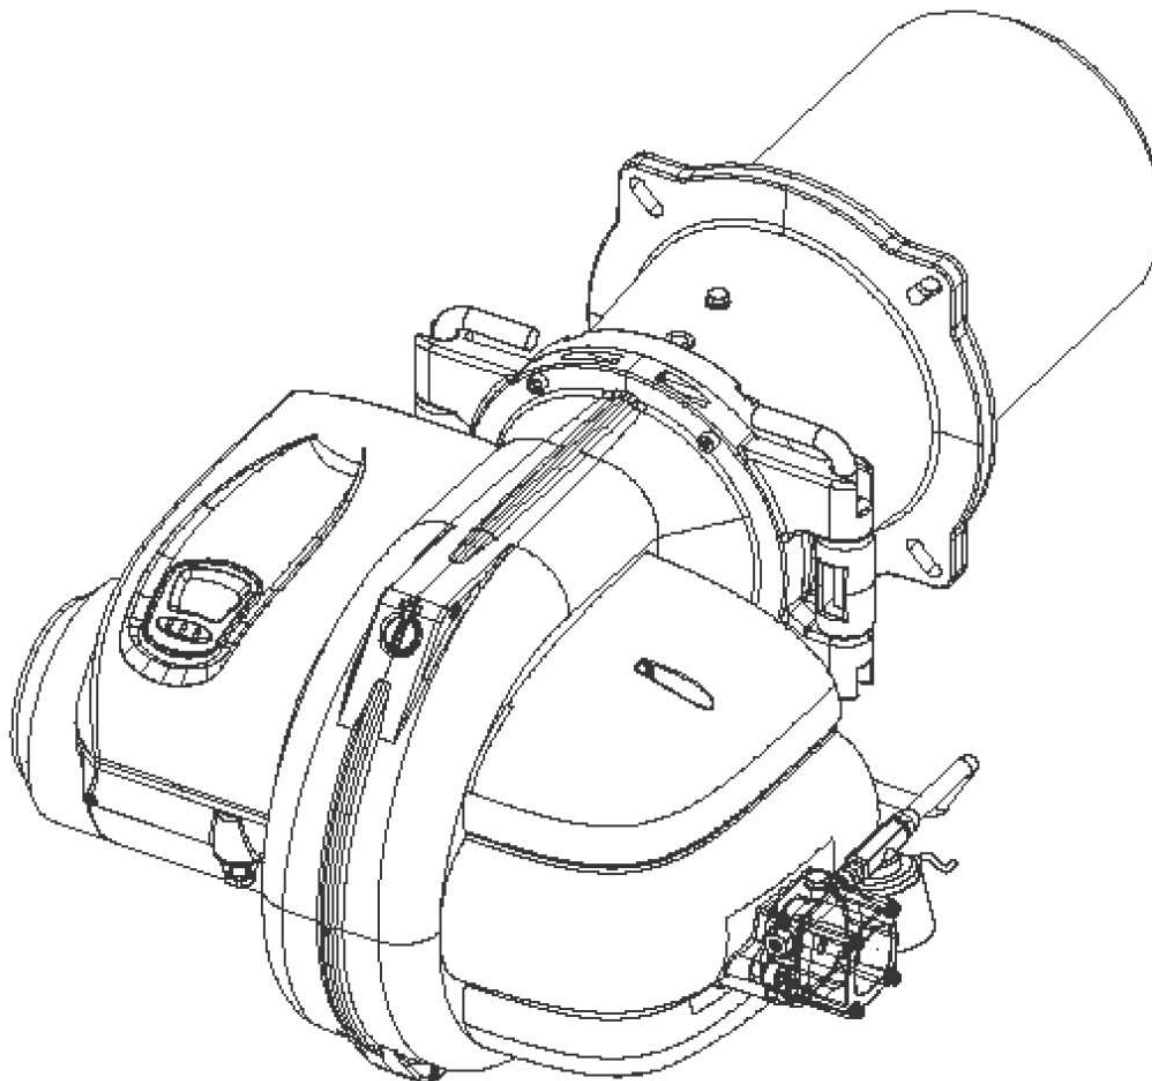

Lamborghini
CALORECLIMA

**Lista Pezzi / Spare Parts / Ersatzsteile / List Onderdelen
Liste Pieces Detaches / Lista Piezas De Repuesto**

LMB LO 1000 BC (3ST.)

| CODICE | EDIZIONE | MERCATO |
|-------------------|-------------------|----------------|
| 30K1946001 | 26/08/2019 | UN |

Lamborghini
CALORECLIMA

Lista Pezzi / Spare Parts / Ersatzteile / List Onderdelen
Liste Pieces Detaches / Lista Piezas De Repuesto

LMB LO 1000 BC (3ST.)

Lamborghini
CALORECLIMA

Lista Pezzi / Spare Parts / Ersatzteile / List Onderdelen
Liste Pieces Detaches / Lista Piezas De Repuesto