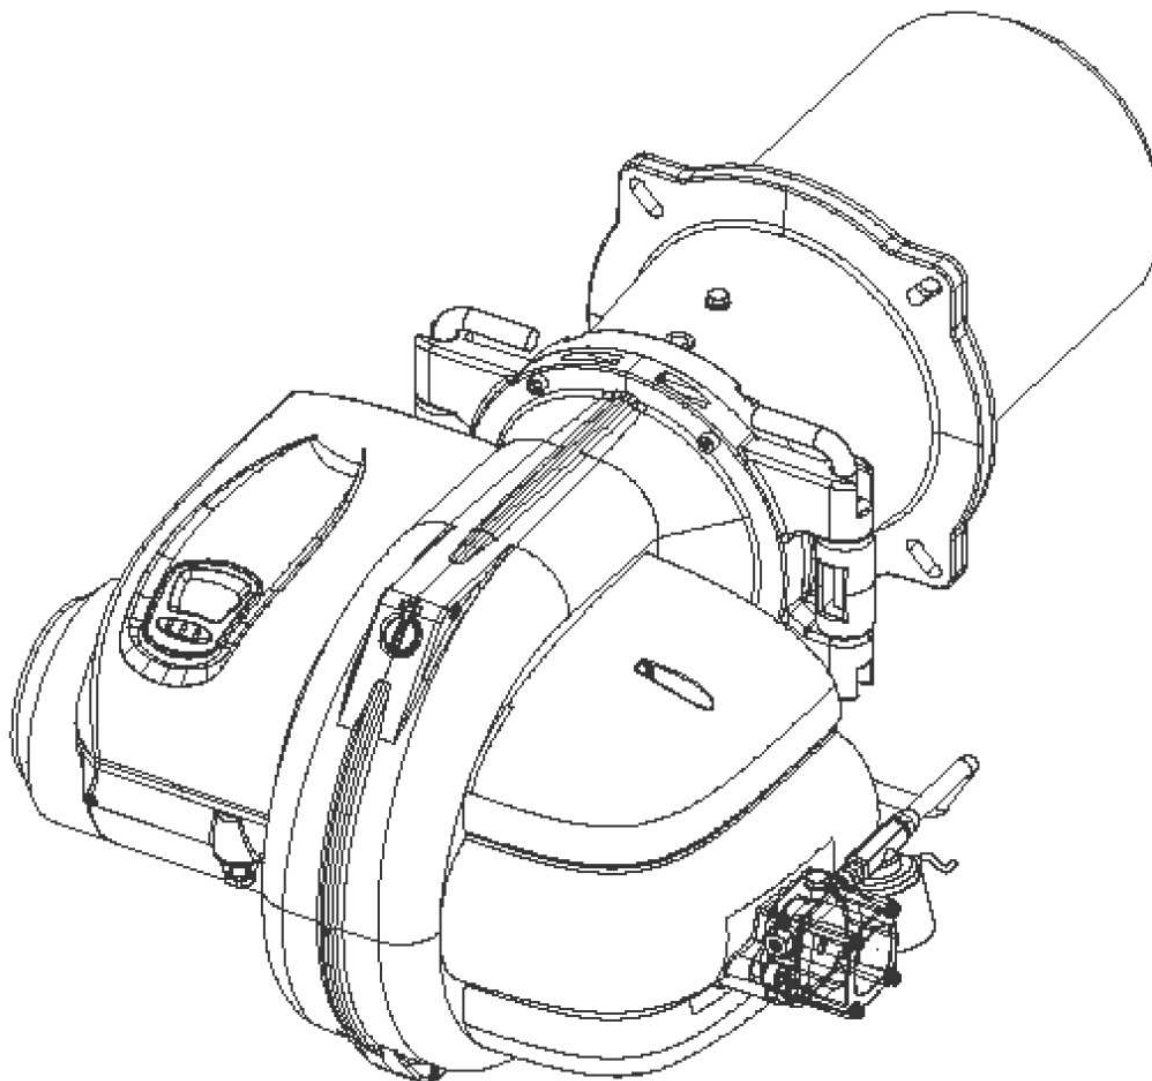

Lamborghini
CALORECLIMA

**Lista Pezzi / Spare Parts / Ersatzsteile / List Onderdelen
Liste Pieces Detaches / Lista Piezas De Repuesto**

LMB LO 2000 (2ST.)

| CODICE | EDIZIONE | MERCATO |
|-------------------|-------------------|----------------|
| 30K1950001 | 26/08/2019 | UN |

Lamborghini
CALORECLIMA

Lista Pezzi / Spare Parts / Ersatzteile / List Onderdelen
Liste Pieces Detaches / Lista Piezas De Repuesto

LMB LO 2000 (2ST.)

Lamborghini
CALORECLIMA

Lista Pezzi / Spare Parts / Ersatzsteile / List Onderdelen
Liste Pieces Detaches / Lista Piezas De Repuesto