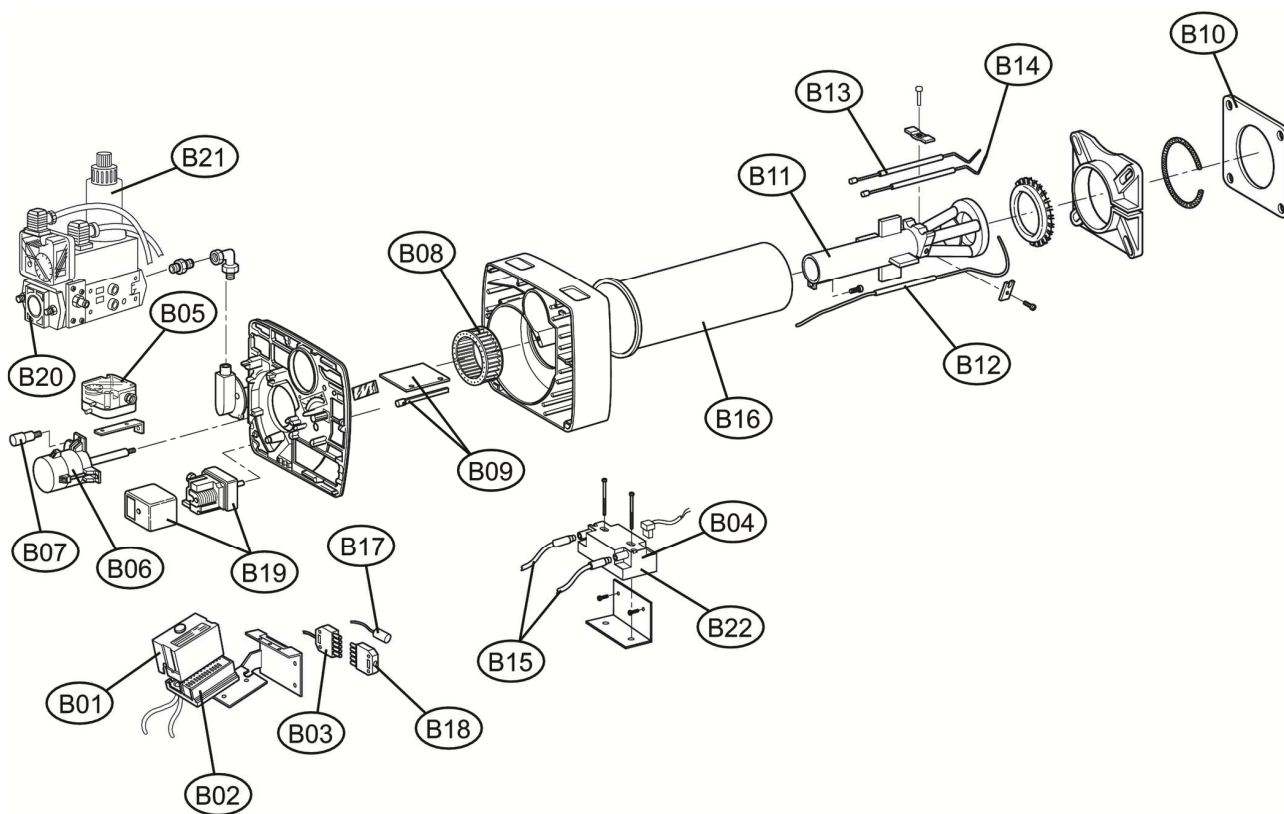

**Lista Pezzi / Spare Parts / Ersatzsteile / List Onderdelen
Liste Pieces Detaches / Lista Piezas De Repuesto**

EM 16/2-E.D4

Lamborghini
CALORECLIMA

Lista Pezzi / Spare Parts / Ersatzteile / List Onderdelen
Liste Pieces Detaches / Lista Piezas De Repuesto

EM 16/2-E.D4

**Lista Pezzi / Spare Parts / Ersatzsteile / List Onderdelen
Liste Pieces Detaches / Lista Piezas De Repuesto**

EM 16/2-E.D4

Номер	Артикул	Наименование	К-во
A01	3981D540	Кожух горелки (Z301140340)	1.000
B01	3981A450	Блок управленияSIEMENS (Z304042360)	1.000
B02	3980N040	Рейка блока управления(Z304015510)	1.000
B03	3980N060	Разъем (Z304034220)	1.000
B04	3980R620	Трансформатор DANF.(Z304044230)	1.000
B05	3981A830	Прессостат (Z304034140)	1.000
B06	3981F400	Мотор 150W (39448690)	1.000
B07	3981F420	Конденсатор (Z304042450)	1.000
B08	3980Z980	Крыльчатка вентилятора 146x60(Z304033470)	1.000
B09	3981D530	Воздушная заслонка + ось воздушной заслонки	1.000
B10	3981A050	Изоляция фланца(Z301067580)	1.000
B11	3981A040	Головка с электродами M16(Z308013050)	1.000
B12	3981A070	Электрод ионизации(Z304017260)	1.000
B13	3981A080	Электрод правый (Z304033940)	1.000
B14	3981A090	Электрод левый (Z304033950)	1.000
B15	3981B950	Кабель электрода (Z301127280)	1.000
B16	3981A020	Диффузор EM16(Z301090650)	1.000
B17	3980N050	Фильтр (Z304034710)	1.000
B18	3980N260	Разъем подключения(мама) (Z304032100)	1.000
B19	3981D550	Мотор редуктора (Z304036720)	1.000
B20	3981C150	Фланец D.3/4"(Z304033840)	1.000
B21	3981D560	Газовый клапан 407(Z304036090)	1.000
B22	3981E580	Трансформатор электрода	1.000