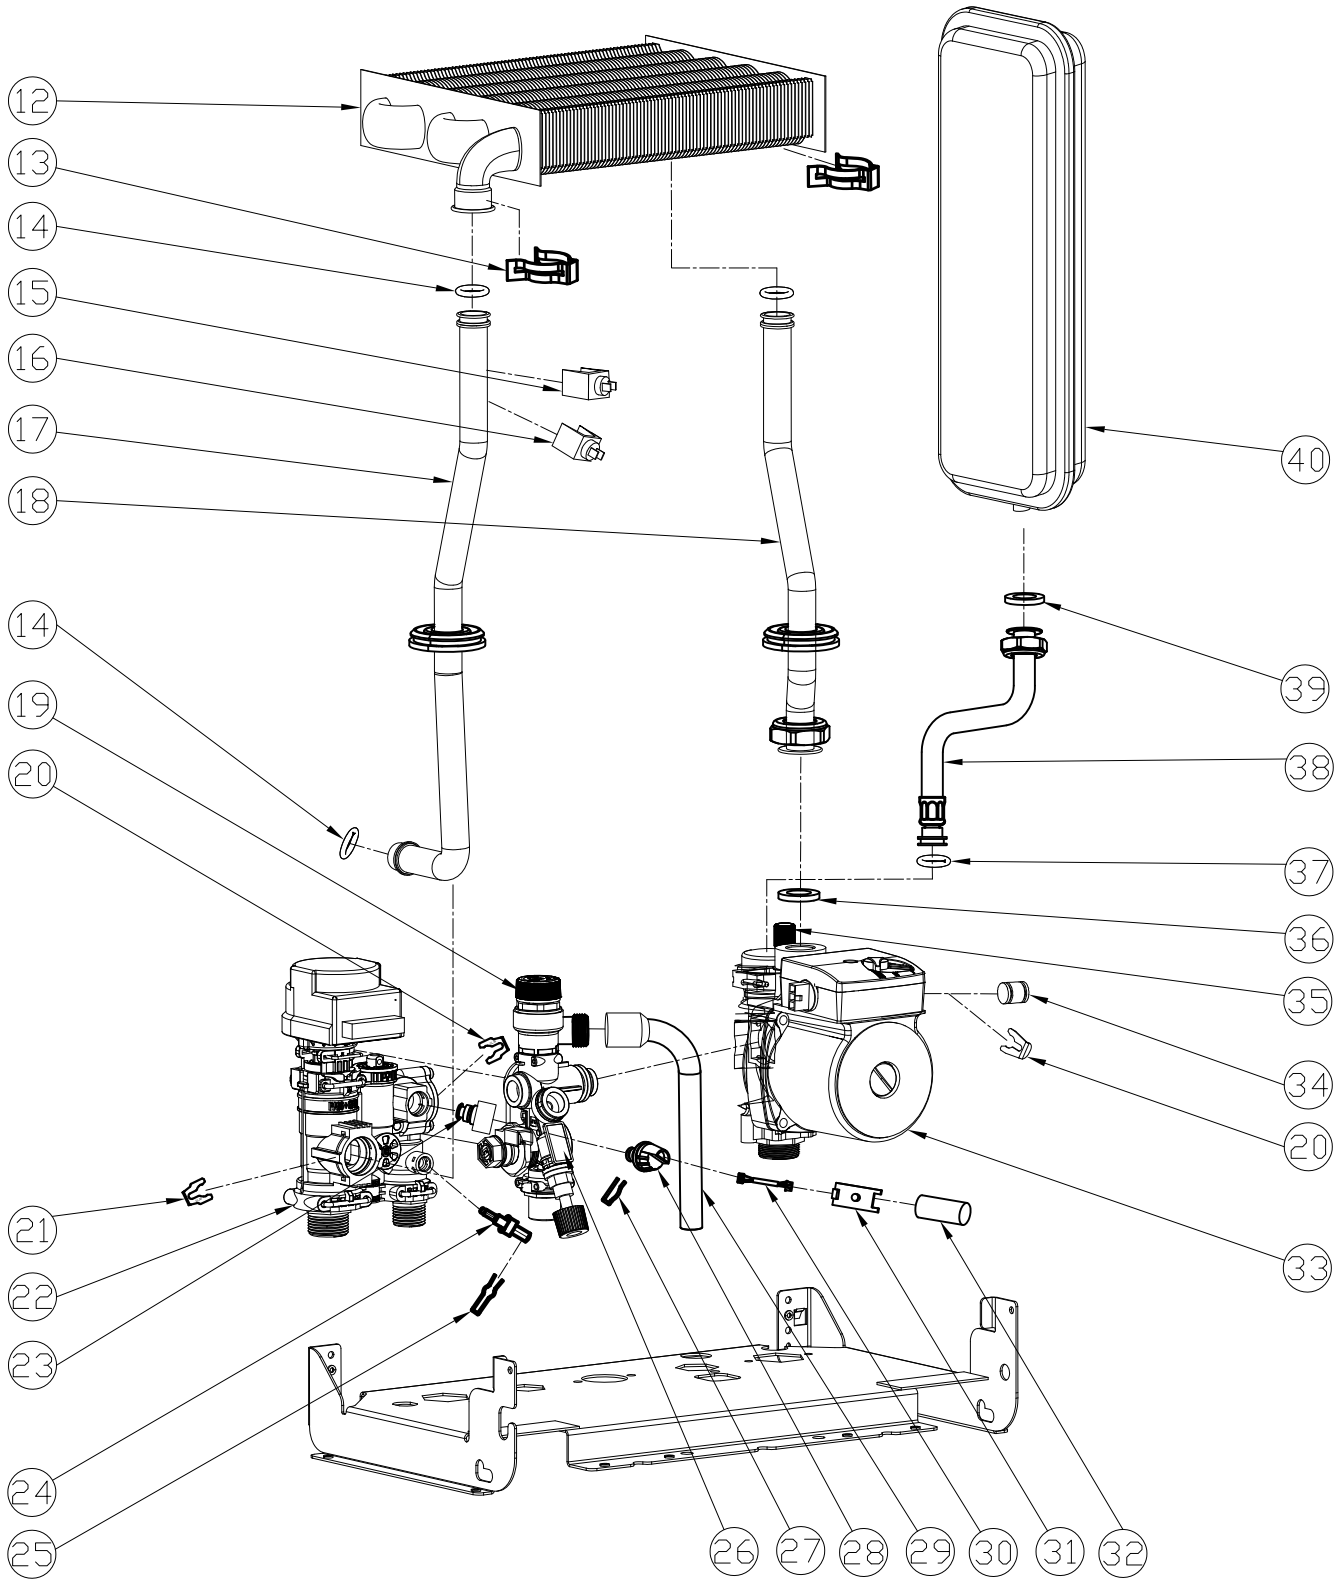

Torero HF 13/18/24

Lista Pezzi / Spare Parts / Ersatzsteile / List Onderdelen
Liste Pieces Detaches / Lista Piezas De Repuesto

Torero HF 13/18/24

Torero HF 13/18/24

№.	Артикул	Наименование	К-во.
1	902627090	Панель корпуса котла передняя	1
2	902627120	Панель корпуса котла правая	1
3	902627130	Панель корпуса котла левая	1
4	902628850	Основание котла	1
5	902627440	Боковая стойка котла правая	1
6	902622770	Основание камеры сгорания	1
7	902627450	Боковая стойка котла левая	1
8	902627170	Крышка панели управления	1
9	902627190	Панель управления	1
10	902627200	Электронная плата котла	1
11	902627180	Задняя крышка панели управления	1
12	902622840	Теплообменник основной	1
13	902618160	Скоба теплообменника	2
14	902618180	Прокладка	3
15	802601510	95°C Термостат	1
16	902618010	Датчик NTC отопления	1
17	902627460	Труба подачи	1
18	902627470	Труба обратки	1
19	902627230	Сбросной клапан	1
20	902618250	Скоба Ф10	2
21	902618090	Скоба Ф18	1
22	902627570	Гидравлический блок выхода	1
23	902627270	Коннектор реле мин. давления	1
24	902627590	Заглушка	
25	902627290	Скоба	1
26	902627580	Гидравлический блок входа	1
27	902627300	Скоба	1
28	902627330	Реле минимального давления	1
29	802601250	Трубка сливная	1
30	902627340	Соединительный кабель	1
31	902627320	Фильтр реле давления	1
32	902627310	Корпус фильтра реле давления	1
33	902627560	Насос	1
34	902627360	Пробка	1
35	802602030	Автоматический воздухоотводчик	1
36	902627370	Прокладка	1
37	902627420	О Уплотнение	1
38	902627500	Трубка расширительного бака	1
39	902618020	Прокладка	1
40	902618190	Расширительный бак	1
41	902622970	Вентилятор	1
42	902622980	Хомут вентилятора	1
43	902618310	Патрубок дымовых газов	1
44	902622990	Уплотнение патрубка дымовых газов	1
45	902618320	Крышка отверстия подачи воздуха	2
46	902623000	Прокладка	2
47	902618330	Зажим крепления расширительного бака	2
48	902618340	Прессостат дымоудаления	1
49	902618350	Кожух дымосборника	1
50	902618360	Устройство для сбора конденсата	1
51	902623010	Камера сгорания	1
52	902622660	Теплоизоляционная панель задняя	1
53	902623020	Теплоизоляционная панель боковая	2
54	90265230	Уплотнение	1
55	802601940	Горелка	1
56	902618390	Уплотнение	2
57	902627510	Газовая трубка	1
58	902618040	Прокладка	2
59	902625420	Газовый клапан	1
60	902627520	Электрод	1
61	902622680	Теплоизоляционная панель передняя	1
62	902618430	Крышка камеры сгорания	1
63	902618440	Панели закрытой камеры сгор. боковые	2
64	902627530	Панель закрытой камеры сгор. передняя	1
65	902623070	Смотровое стекло	1
66	902627600	Электропроводка котла	1
67	902622580	Провод электропитания	1