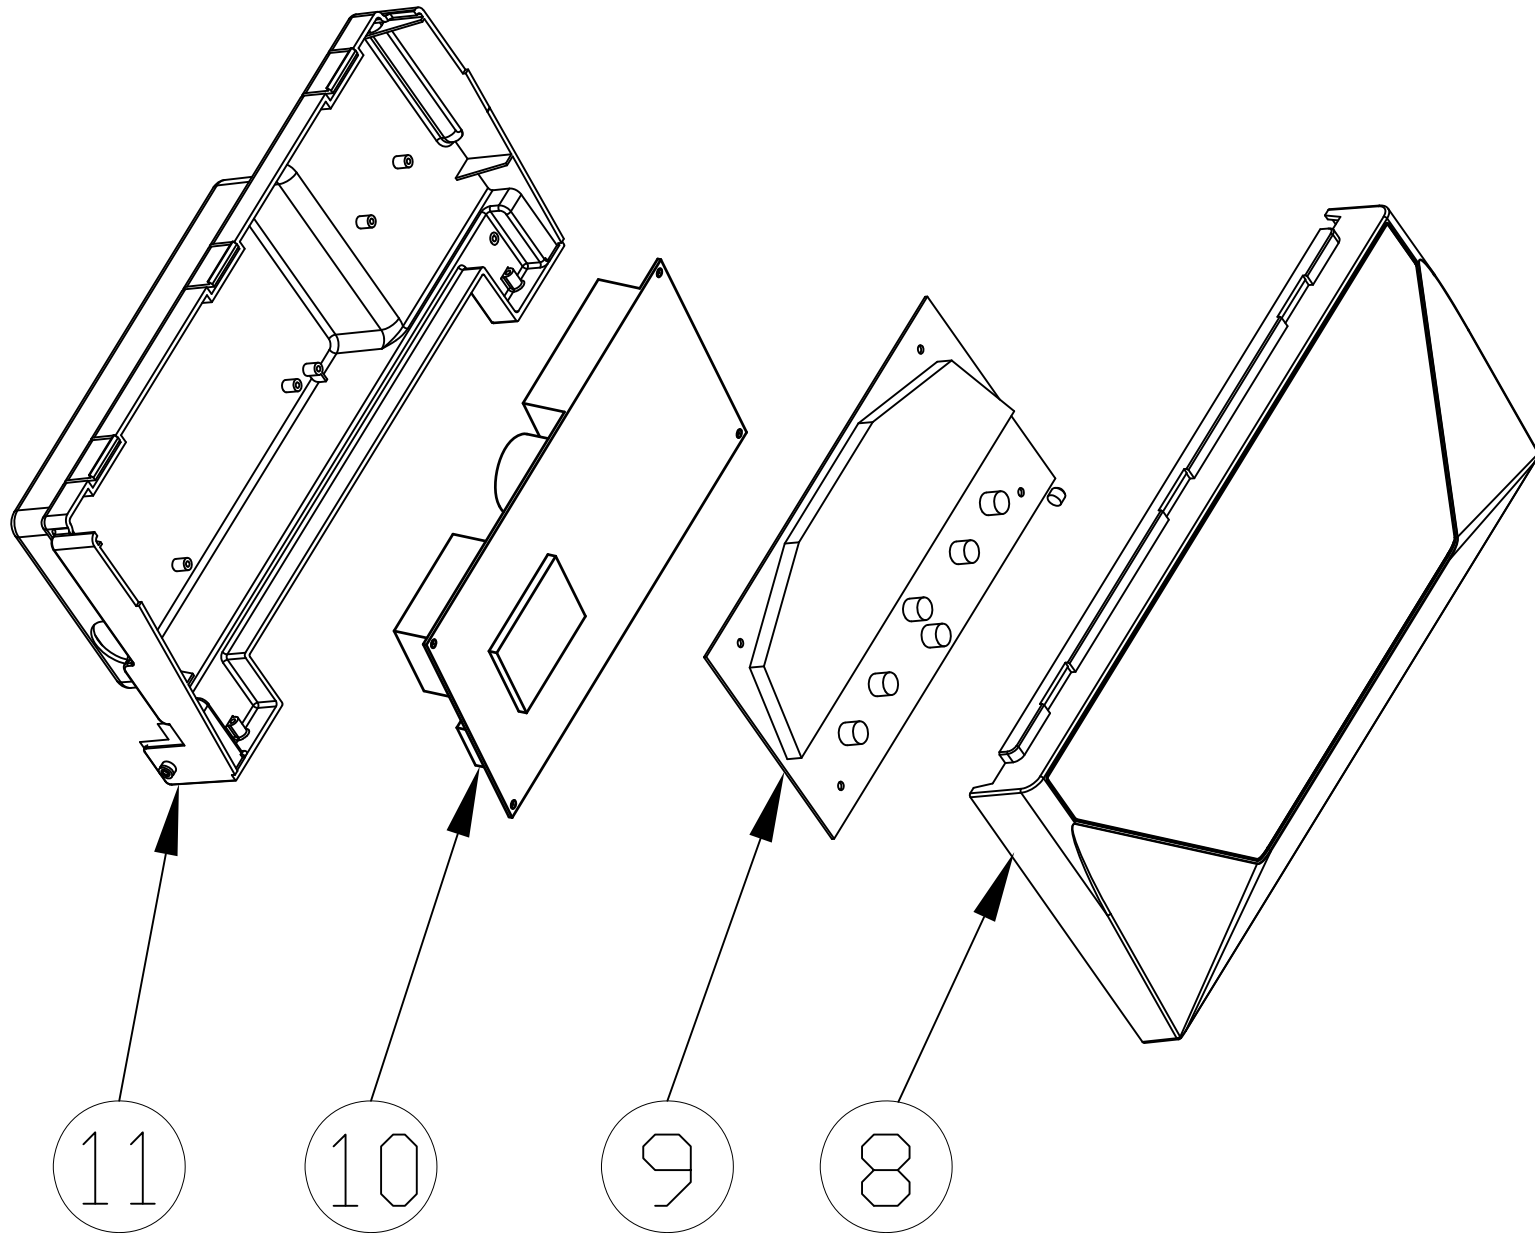

Lamborghini
CALORECLIMA

Lista Pezzi / Spare Parts / Ersatzteile / List Onderdelen
Liste Pieces Detaches / Lista Piezas De Repuesto

Torero HF 13/18/24