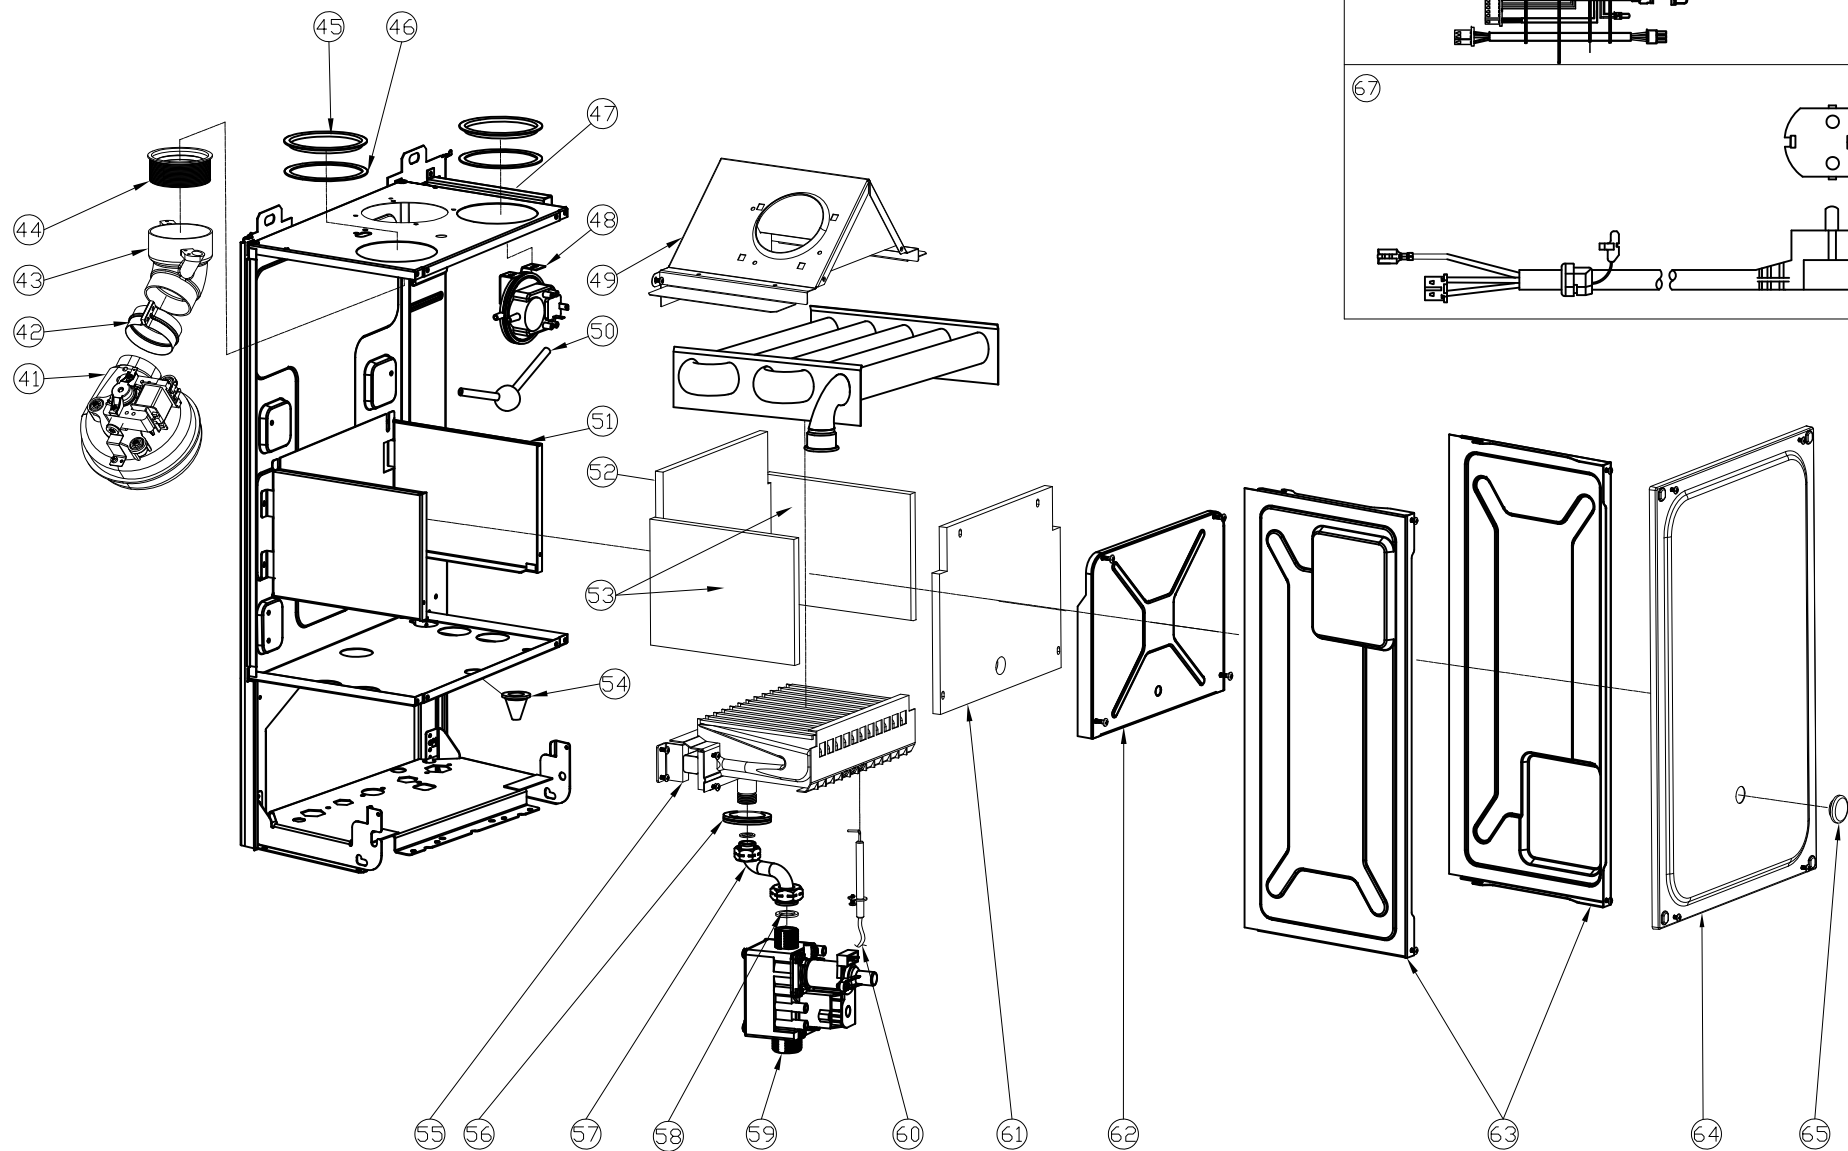

Lista Pezzi / Spare Parts / Ersatzsteile / List Onderdelen
Liste Pieces Detaches / Lista Piezas De Repuesto

Torero HF 13/18/24

Torero HF 13/18/24

№.	Артикул	Наименование	К-во.
1	902627090	Панель корпуса котла передняя	1
2	902627120	Панель корпуса котла правая	1
3	902627130	Панель корпуса котла левая	1
4	902628850	Основание котла	1
5	902627440	Боковая стойка котла правая	1
6	902622770	Основание камеры сгорания	1
7	902627450	Боковая стойка котла левая	1
8	902627170	Крышка панели управления	1
9	902627190	Панель управления	1
10	902627200	Электронная плата котла	1
11	902627180	Задняя крышка панели управления	1
12	902622840	Теплообменник основной	1
13	902618160	Скоба теплообменника	2
14	902618180	Прокладка	3
15	802601510	95°C Термостат	1
16	902618010	Датчик NTC отопления	1
17	902627460	Труба подачи	1
18	902627470	Труба обратки	1
19	902627230	Сбросной клапан	1
20	902618250	Скоба Ф10	2
21	902618090	Скоба Ф18	1
22	902627570	Гидравлический блок выхода	1
23	902627270	Коннектор реле мин. давления	1
24	902627590	Заглушка	
25	902627290	Скоба	1
26	902627580	Гидравлический блок входа	1
27	902627300	Скоба	1
28	902627330	Реле минимального давления	1
29	802601250	Трубка сливная	1
30	902627340	Соединительный кабель	1
31	902627320	Фильтр реле давления	1
32	902627310	Корпус фильтра реле давления	1
33	902627560	Насос	1
34	902627360	Пробка	1
35	802602030	Автоматический воздухоотводчик	1
36	902627370	Прокладка	1
37	902627420	О Уплотнение	1
38	902627500	Трубка расширительного бака	1
39	902618020	Прокладка	1
40	902618190	Расширительный бак	1
41	902622970	Вентилятор	1
42	902622980	Хомут вентилятора	1
43	902618310	Патрубок дымовых газов	1
44	902622990	Уплотнение патрубка дымовых газов	1
45	902618320	Крышка отверстия подачи воздуха	2
46	902623000	Прокладка	2
47	902618330	Зажим крепления расширительного бака	2
48	902618340	Прессостат дымоудаления	1
49	902618350	Кожух дымосборника	1
50	902618360	Устройство для сбора конденсата	1
51	902623010	Камера сгорания	1
52	902622660	Теплоизоляционная панель задняя	1
53	902623020	Теплоизоляционная панель боковая	2
54	90265230	Уплотнение	1
55	802601940	Горелка	1
56	902618390	Уплотнение	2
57	902627510	Газовая трубка	1
58	902618040	Прокладка	2
59	902625420	Газовый клапан	1
60	902627520	Электрод	1
61	902622680	Теплоизоляционная панель передняя	1
62	902618430	Крышка камеры сгорания	1
63	902618440	Панели закрытой камеры сгор. боковые	2
64	902627530	Панель закрытой камеры сгор. передняя	1
65	902623070	Смотровое стекло	1
66	902627600	Электропроводка котла	1
67	902622580	Провод электропитания	1