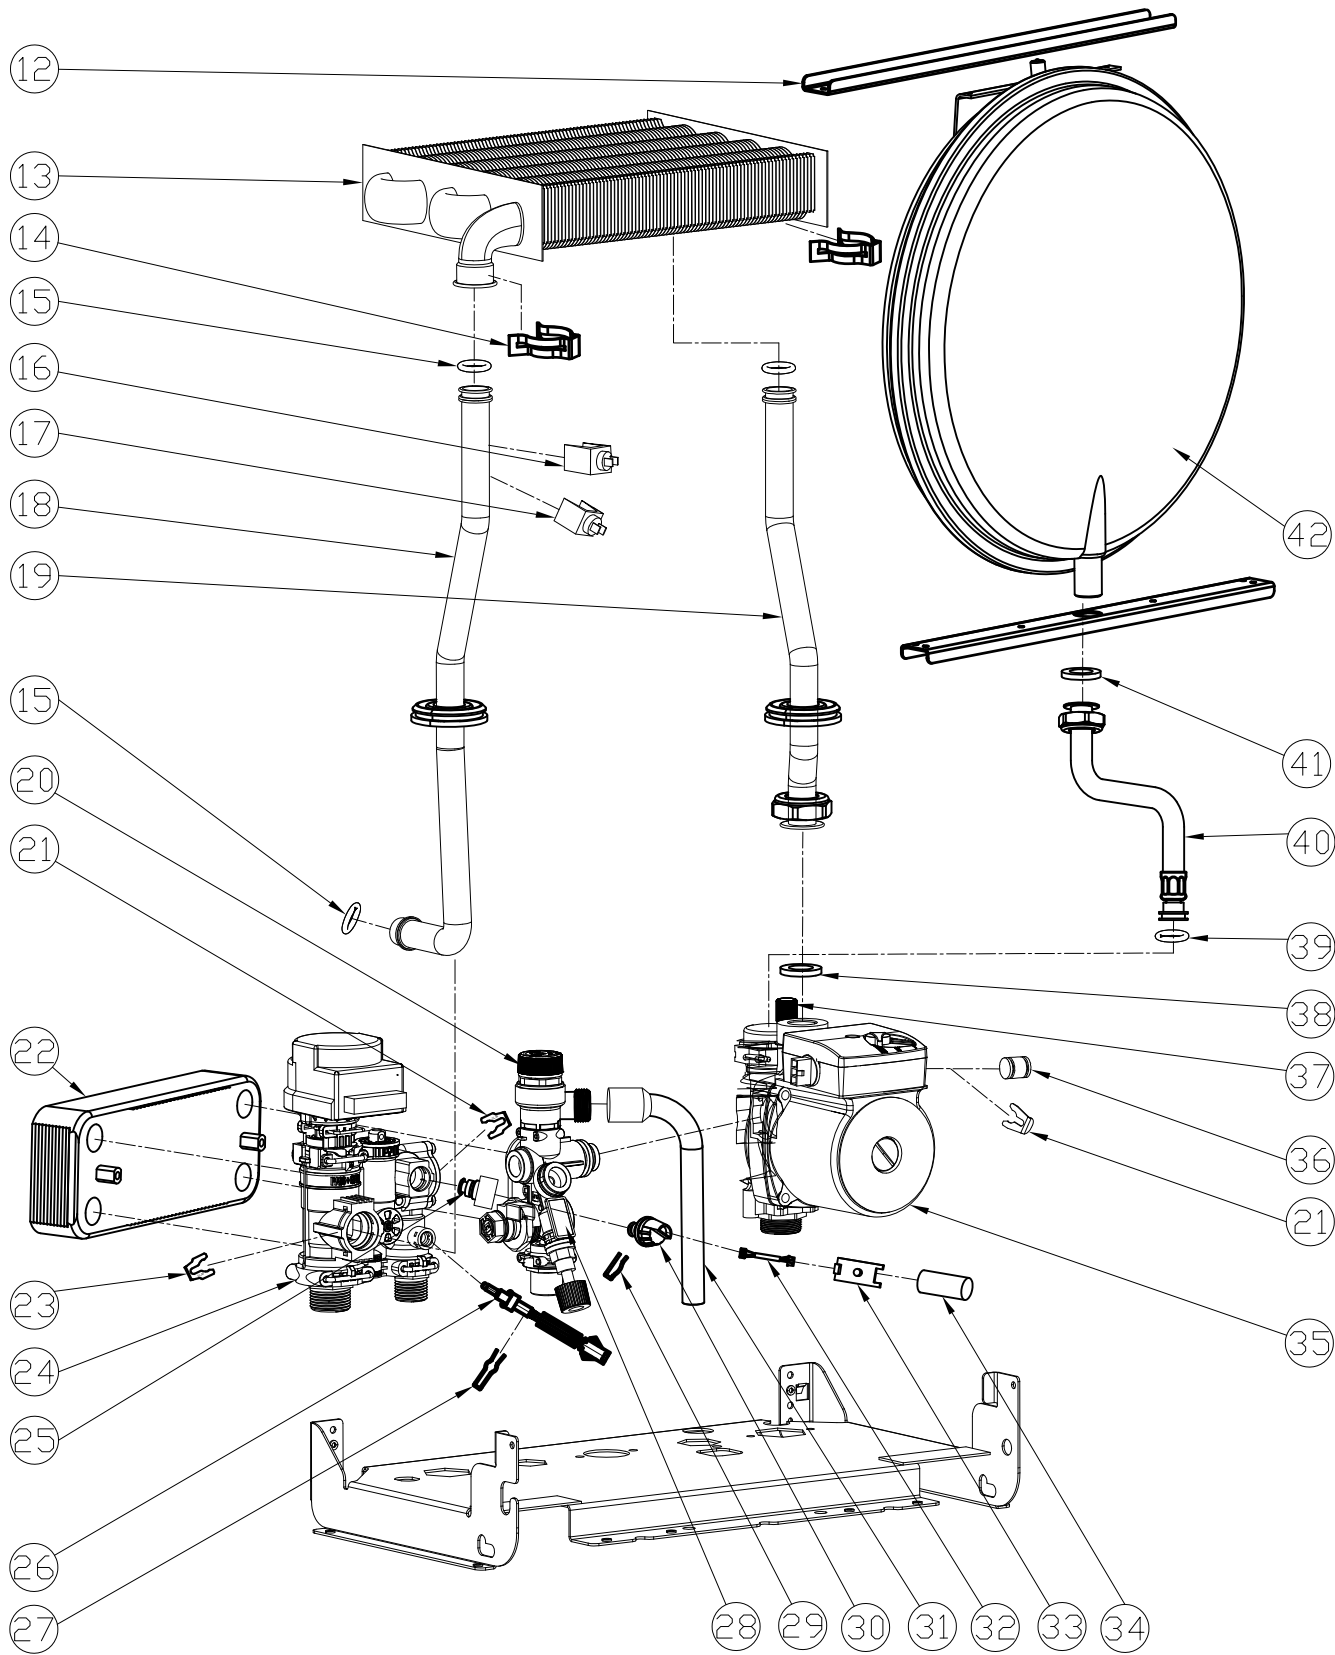

Torero F 32

Torero F 32

Torero F 32

№.	Артикул	Наименование	К-во.
1	902627090	Панель корпуса котла передняя	1
2	902627100	Панель корпуса котла правая	1
3	902627110	Панель корпуса котла левая	1
4	902627140	Основание котла	1
5	902627150	Боковая стойка котла правая	1
6	902623100	Основание камеры сгорания	1
7	902627160	Боковая стойка котла левая	1
8	902627170	Крышка панели управления	1
9	902627190	Панель управления	1
10	902627200	Электронная плата котла	1
11	902627180	Задняя крышка панели управления	1
12	902623180	Планка крепления расширительного бака	2
13	902623120	Теплообменник основной	1
14	902618160	Скоба теплообменника	2
15	902618180	Прокладка	3
16	802601510	95°С Термостат	1
17	902618010	Датчик NTC отопления	1
18	902627210	Труба подачи	1
19	902627220	Труба обратки	1
20	902627230	Сбросной клапан	1
21	902618250	Скоба Ф10	2
22	902627240	Теплообменник вторичный	1
23	902618090	Скоба Ф18	1
24	902627250	Гидравлический блок выхода	1
25	902627270	Коннектор реле мин. давления	1
26	902627280	Датчик NTC ГВС	1
27	902627290	Скоба датчика	1
28	902627260	Гидравлический блок входа	1
29	902627300	Скоба датчика	1
30	902627330	Реле минимального давления	1
31	802601250	Трубка сливная	1
32	902627340	Соединительный кабель	1
33	902627320	Фильтр реле давления	1
34	902627310	Корпус фильтра реле давления	1
35	902627350	Насос	1
36	902627360	Пробка	1
37	802602030	Автоматический воздухоотводчик	1
38	902627370	Прокладка	1
39	902627420	О Уплотнение	1
40	902627380	Трубка расширительного бака	1
41	902618040	Прокладка	3
42	902623160	Расширительный бак	1
43	902618300	Вентилятор	1
44	902622980	Хомут вентилятора	1
45	902623170	Патрубок дымовых газов	1
46	902622990	Уплотнение патрубка дымовых газов	1
47	902618320	Крышка отверстия подачи воздуха	2
48	902623000	Прокладка	2
49	902618340	Прессостат дымоудаления	1
50	902623190	Кронштейн	1
51	902623200	Планка	2
52	902623210	Кожух дымосборника	1
53	902623220	Кронштейн	1
54	902623230	Устройство для сбора конденсата	1
55	902623250	Камера сгорания	1
56	902623240	Теплоизоляционная панель задняя	1
57	902623260	Теплоизоляционная панель боковая	2
58	90265230	Уплотнение	1
59	802601940	Горелка	1
60	902618390	Уплотнение	2
61	902627400	Газовая трубка	1
62	902625420	Газовый клапан	1
63	902623280	Электрод	1
64	902623300	Теплоизоляционная панель передняя	1
65	902623310	Крышка камеры сгорания	1
66	902623320	Корпус закрытой камеры сгорания	1
67	902623070	Смотровое окно	1
68	902627430	Электропроводка котла	1
69	902622580	Провод электропитания	1