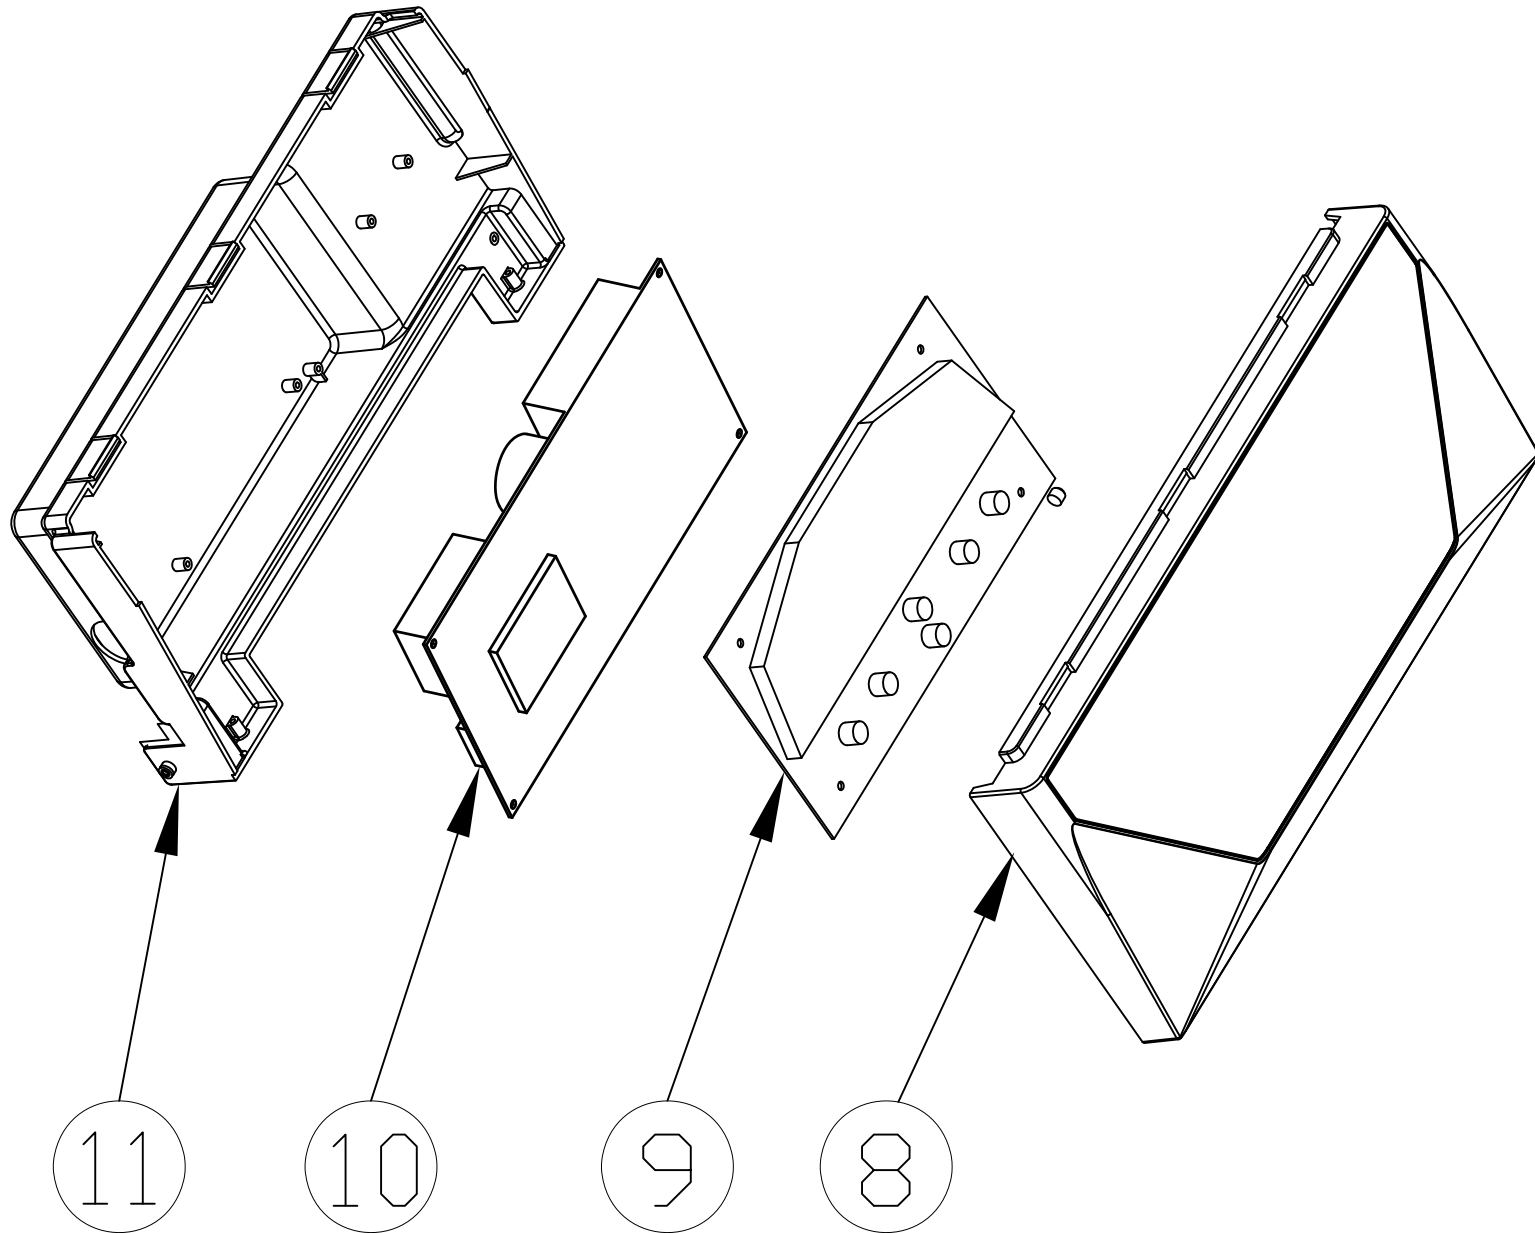

Lamborghini
CALORECLIMA

Lista Pezzi / Spare Parts / Ersatzteile / List Onderdelen
Liste Pieces Detaches / Lista Piezas De Repuesto

Torero F 32