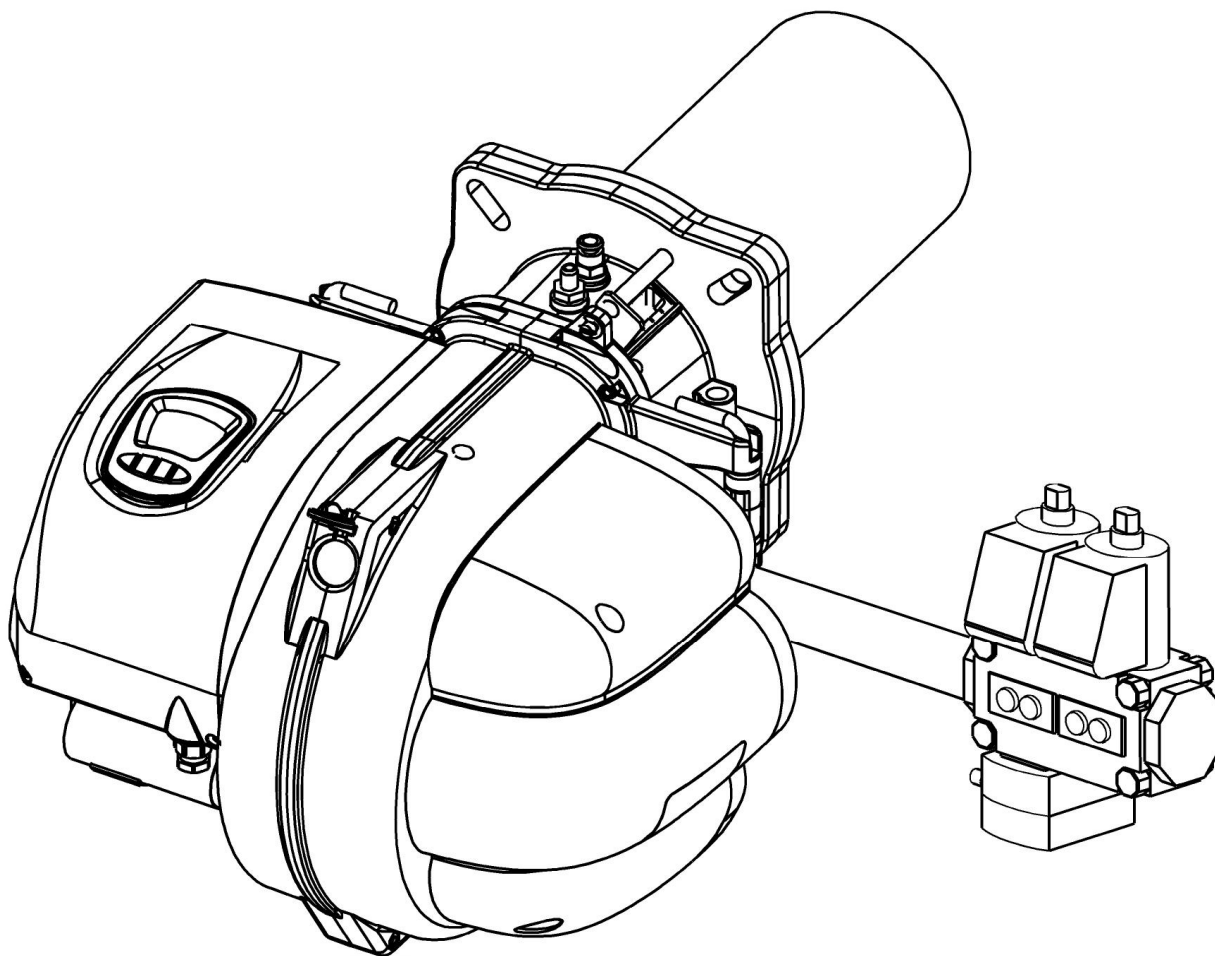

Lamborghini
CALORECLIMA

Lista Pezzi / Spare Parts / Ersatzsteile / List Onderdelen
Liste Pieces Detaches / Lista Piezas De Repuesto

LMB G 450 - K1 (VCV-L 225)

CODICE	EDIZIONE	MERCATO
30K1985000	03/01/2017	UN

Lamborghini
CALORECLIMA

Lista Pezzi / Spare Parts / Ersatzteile / List Onderdelen
Liste Pieces Detaches / Lista Piezas De Repuesto

LMB G 450 - K1 (VCV-L 225)

Lamborghini
CALORECLIMA

Lista Pezzi / Spare Parts / Ersatzteile / List Onderdelen
Liste Pieces Detaches / Lista Piezas De Repuesto

LMB G 450 - K1 (VCV-L 225)

Lamborghini
CALORECLIMA

Lista Pezzi / Spare Parts / Ersatzteile / List Onderdelen
Liste Pieces Detaches / Lista Piezas De Repuesto

LMB G 450 - K1 (VCV-L 225)

**Lista Pezzi / Spare Parts / Ersatzsteile / List Onderdelen
Liste Pieces Detaches / Lista Piezas De Repuesto**