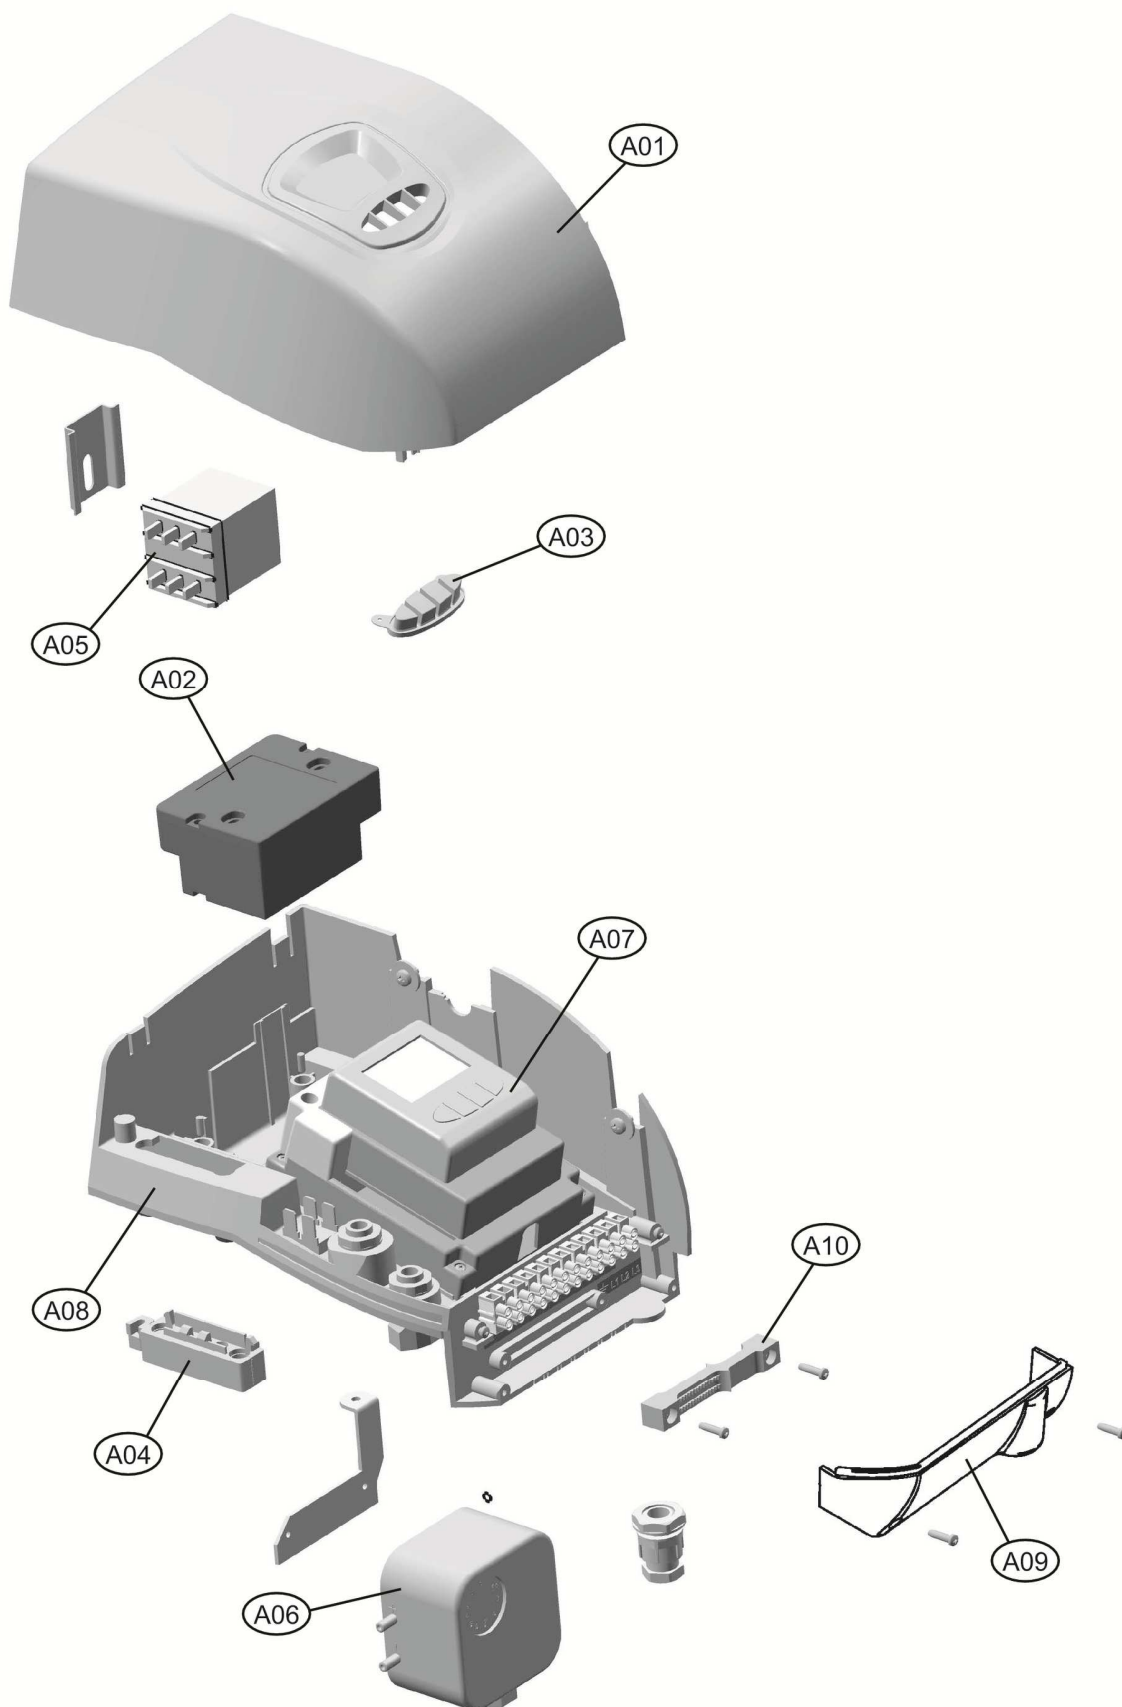

Lamborghini
CALORECLIMA

Lista Pezzi / Spare Parts / Ersatzsteile / List Onderdelen
Liste Pieces Detaches / Lista Piezas De Repuesto

LMB G 450 - K1 (VCV-L 225)

CODICE	EDIZIONE	MERCATO
30K1985000	03/01/2017	UN

Lamborghini
CALORECLIMA

Lista Pezzi / Spare Parts / Ersatzteile / List Onderdelen
Liste Pieces Detaches / Lista Piezas De Repuesto

LMB G 450 - K1 (VCV-L 225)

Lamborghini
CALORECLIMA

Lista Pezzi / Spare Parts / Ersatzteile / List Onderdelen
Liste Pieces Detaches / Lista Piezas De Repuesto

LMB G 450 - K1 (VCV-L 225)

Lamborghini
CALORECLIMA

Lista Pezzi / Spare Parts / Ersatzteile / List Onderdelen
Liste Pieces Detaches / Lista Piezas De Repuesto

LMB G 450 - K1 (VCV-L 225)

**Lista Pezzi / Spare Parts / Ersatzsteile / List Onderdelen
Liste Pieces Detaches / Lista Piezas De Repuesto**