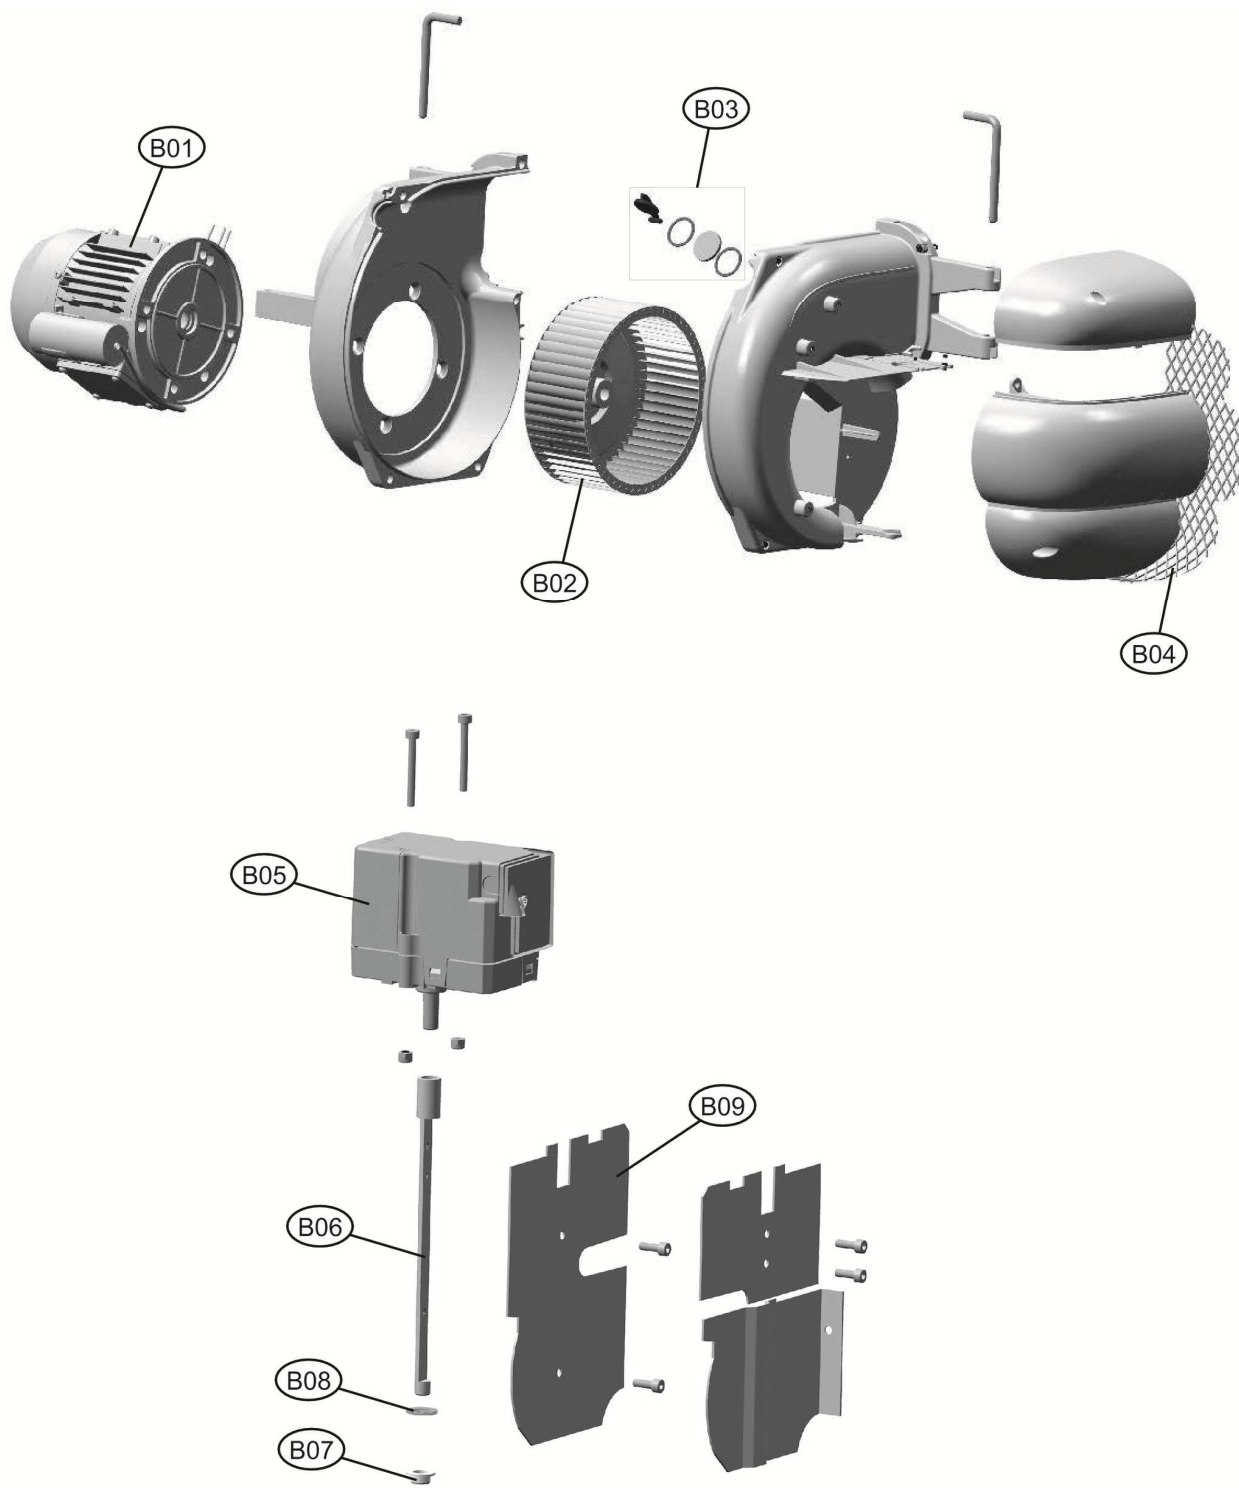

Lamborghini
CALORECLIMA

Lista Pezzi / Spare Parts / Ersatzsteile / List Onderdelen
Liste Pieces Detaches / Lista Piezas De Repuesto

LMB G 450 - K1 (VCV-L 225)

CODICE	EDIZIONE	MERCATO
30K1985000	03/01/2017	UN

Lamborghini
CALORECLIMA

Lista Pezzi / Spare Parts / Ersatzteile / List Onderdelen
Liste Pieces Detaches / Lista Piezas De Repuesto

LMB G 450 - K1 (VCV-L 225)

Lamborghini
CALORECLIMA

Lista Pezzi / Spare Parts / Ersatzteile / List Onderdelen
Liste Pieces Detaches / Lista Piezas De Repuesto

LMB G 450 - K1 (VCV-L 225)

Lamborghini
CALORECLIMA

Lista Pezzi / Spare Parts / Ersatzteile / List Onderdelen
Liste Pieces Detaches / Lista Piezas De Repuesto

LMB G 450 - K1 (VCV-L 225)

**Lista Pezzi / Spare Parts / Ersatzsteile / List Onderdelen
Liste Pieces Detaches / Lista Piezas De Repuesto**