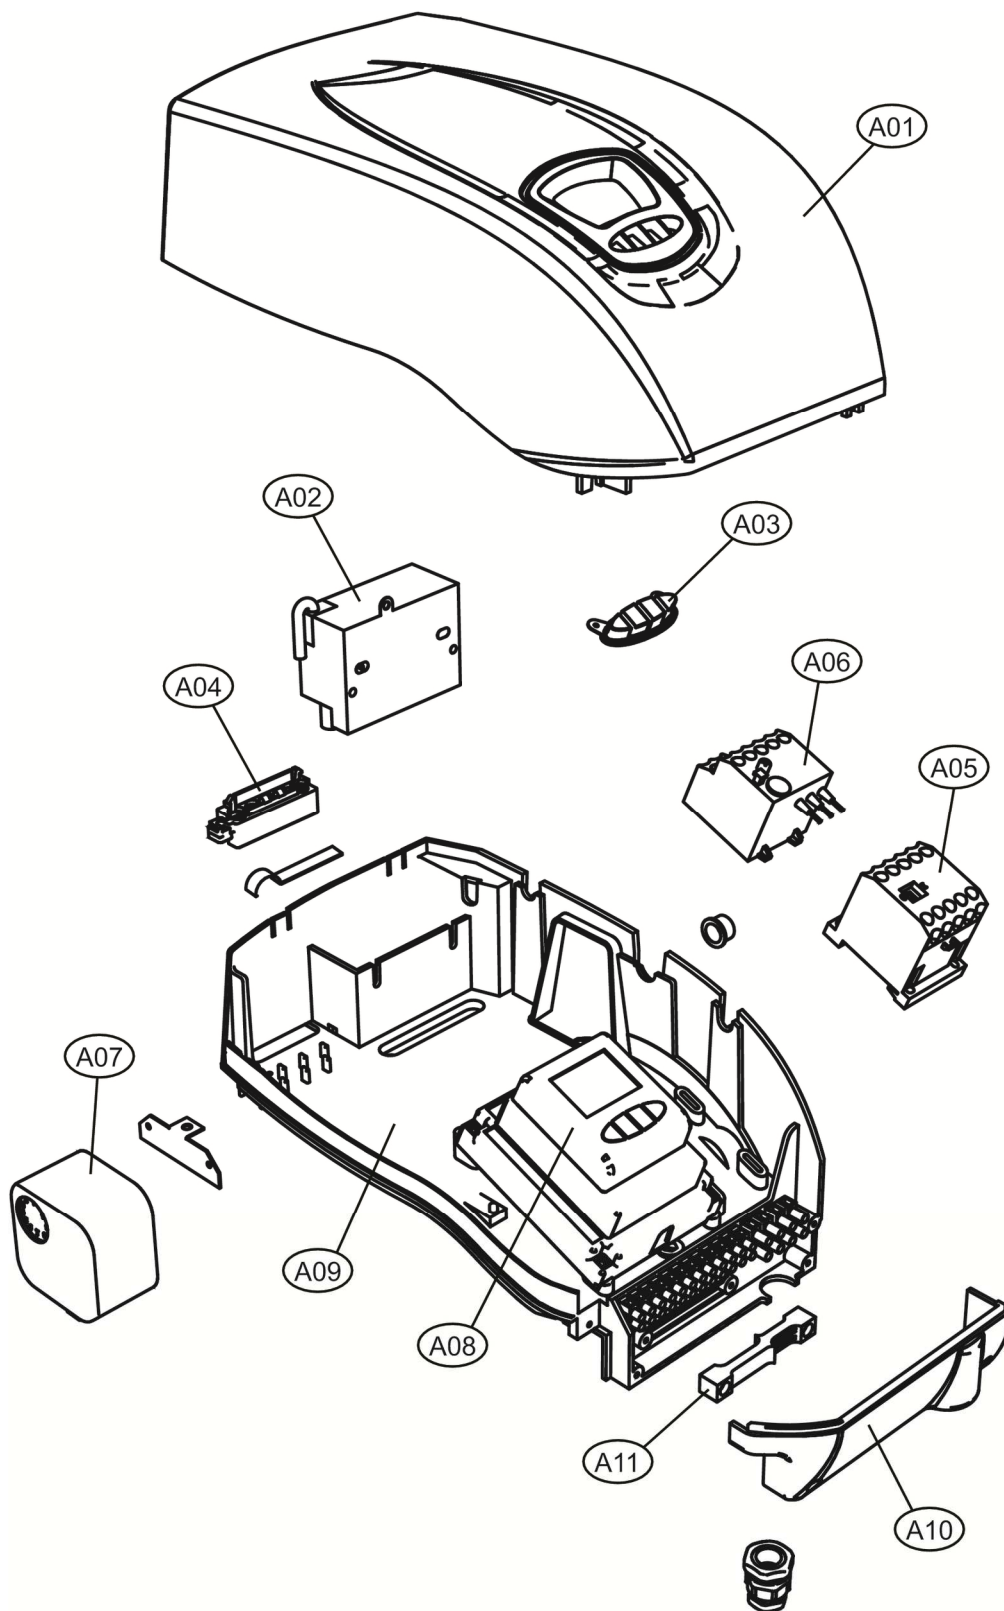

Lamborghini
CALORECLIMA

**Lista Pezzi / Spare Parts / Ersatzteile / List Onderdelen
Liste Pieces Detaches / Lista Piezas De Repuesto**

LMB G 1000 BC - S 1 1/2 GPL

CODICE	EDIZIONE	MERCATO
30K1994000	03/01/2017	UN

Lamborghini
CALORECLIMA

Lista Pezzi / Spare Parts / Ersatzteile / List Onderdelen
Liste Pieces Detaches / Lista Piezas De Repuesto

LMB G 1000 BC - S 1 1/2 GPL

Lamborghini
CALORECLIMA

Lista Pezzi / Spare Parts / Ersatzteile / List Onderdelen
Liste Pieces Detaches / Lista Piezas De Repuesto